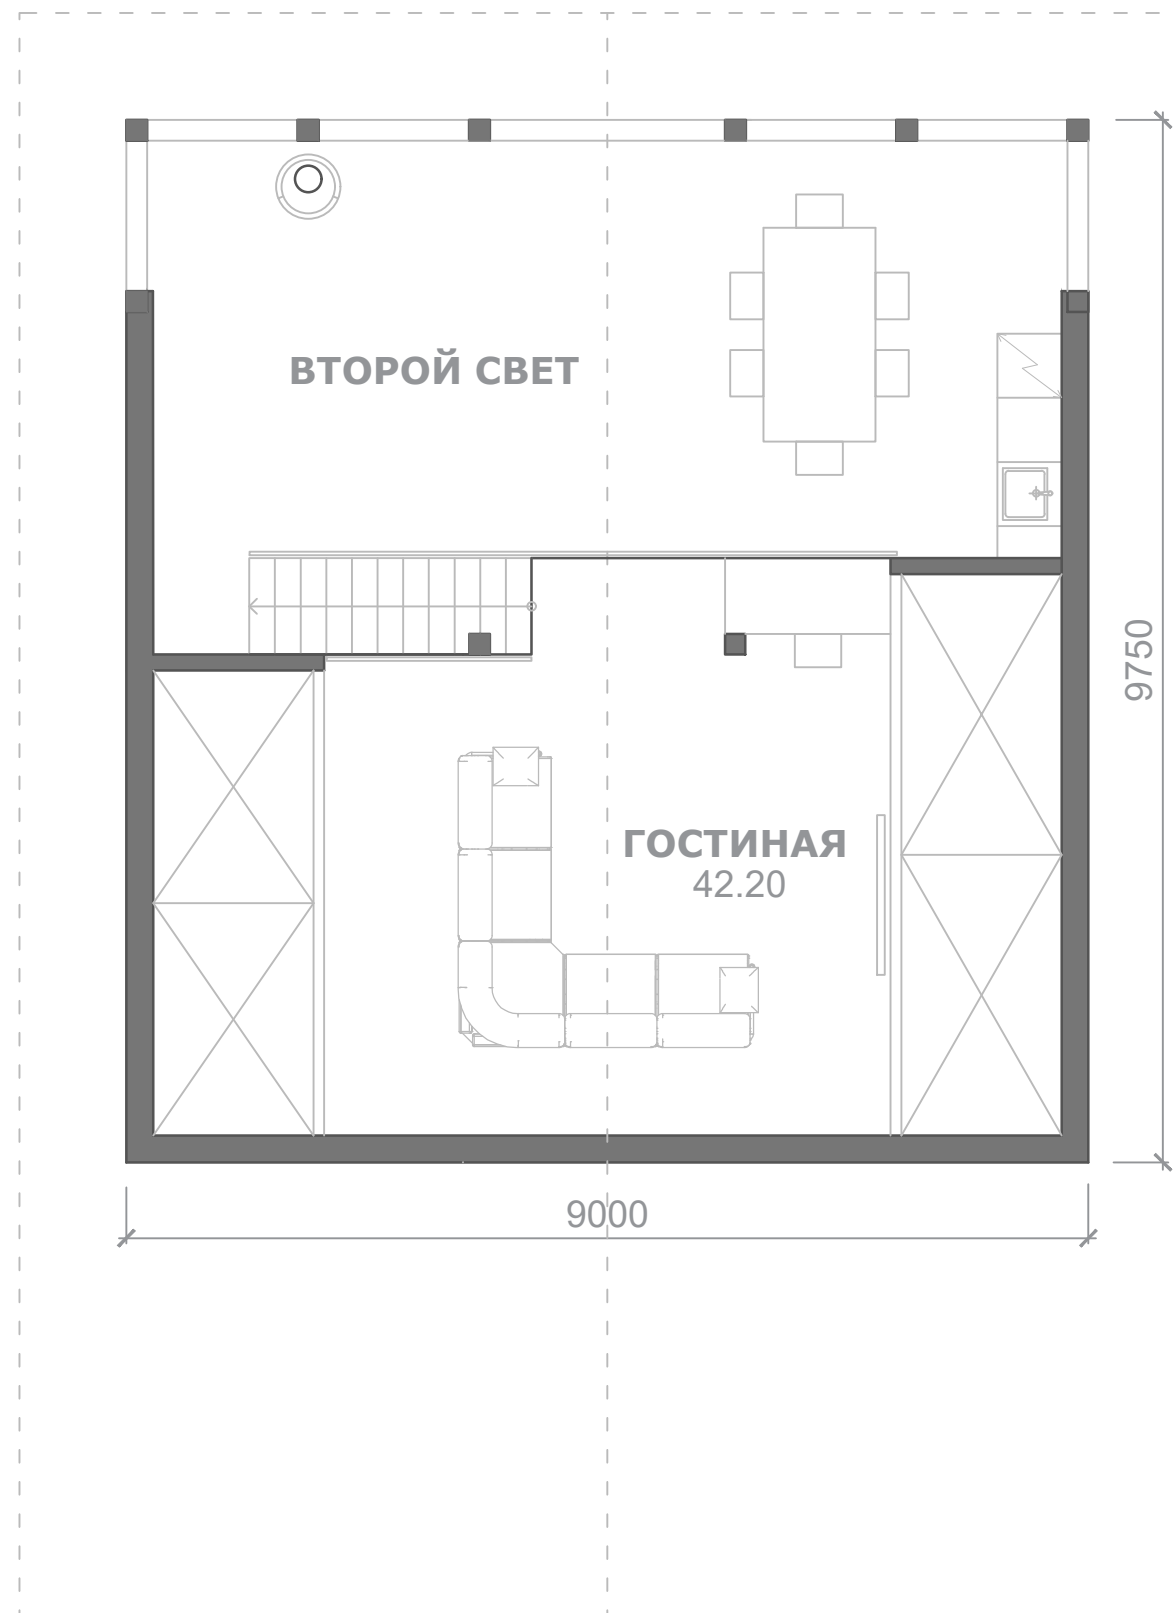

NORD PLAN "СЯРКИЛАМПИ 150М"

					Масштаб	Лист	Листов
				NORD PLAN "СЯРКИЛАМПИ 150М".			

NORD PLAN "СЯРКИЛАМПИ 150М"
ГЛАВНЫЙ ФАСАД

ОСНОВНЫЕ ПОКАЗАТЕЛИ

Наименование	Площадь, м ²
Общая площадь	177.60
Площадь теплого контура	150.60
Площадь террас	27.00

				NORD PLAN "СЯРКИЛАМПИ 150М". ГЛАВНЫЙ ФАСАД.	Масштаб	Лист	Листов
						1	

NORD PLAN "СЯРКИЛАМПИ 150М"
ПЛАН ПЕРВОГО ЭТАЖА

ОСНОВНЫЕ ПОКАЗАТЕЛИ

Наименование	Площадь, м ²
Общая площадь	177.60
Площадь 1-го этажа	108.40
Площадь террас	27.00

						Масштаб	Лист	Листов
							2	

NORD PLAN "СЯРКИЛАМПИ 150М".
ПЛАН ПЕРВОГО ЭТАЖА.

NORD PLAN "СЯРКИЛАМПИ 150М"
ПЛАН ВТОРОГО ЭТАЖА

ОСНОВНЫЕ ПОКАЗАТЕЛИ

Наименование	Площадь, м ²
Общая площадь	177.60
Площадь 2-го этажа	42.20

				<p>NORD PLAN "СЯРКИЛАМПИ 150М". ПЛАН ВТОРОГО ЭТАЖА.</p>	Масштаб	Лист	Листов
						3	