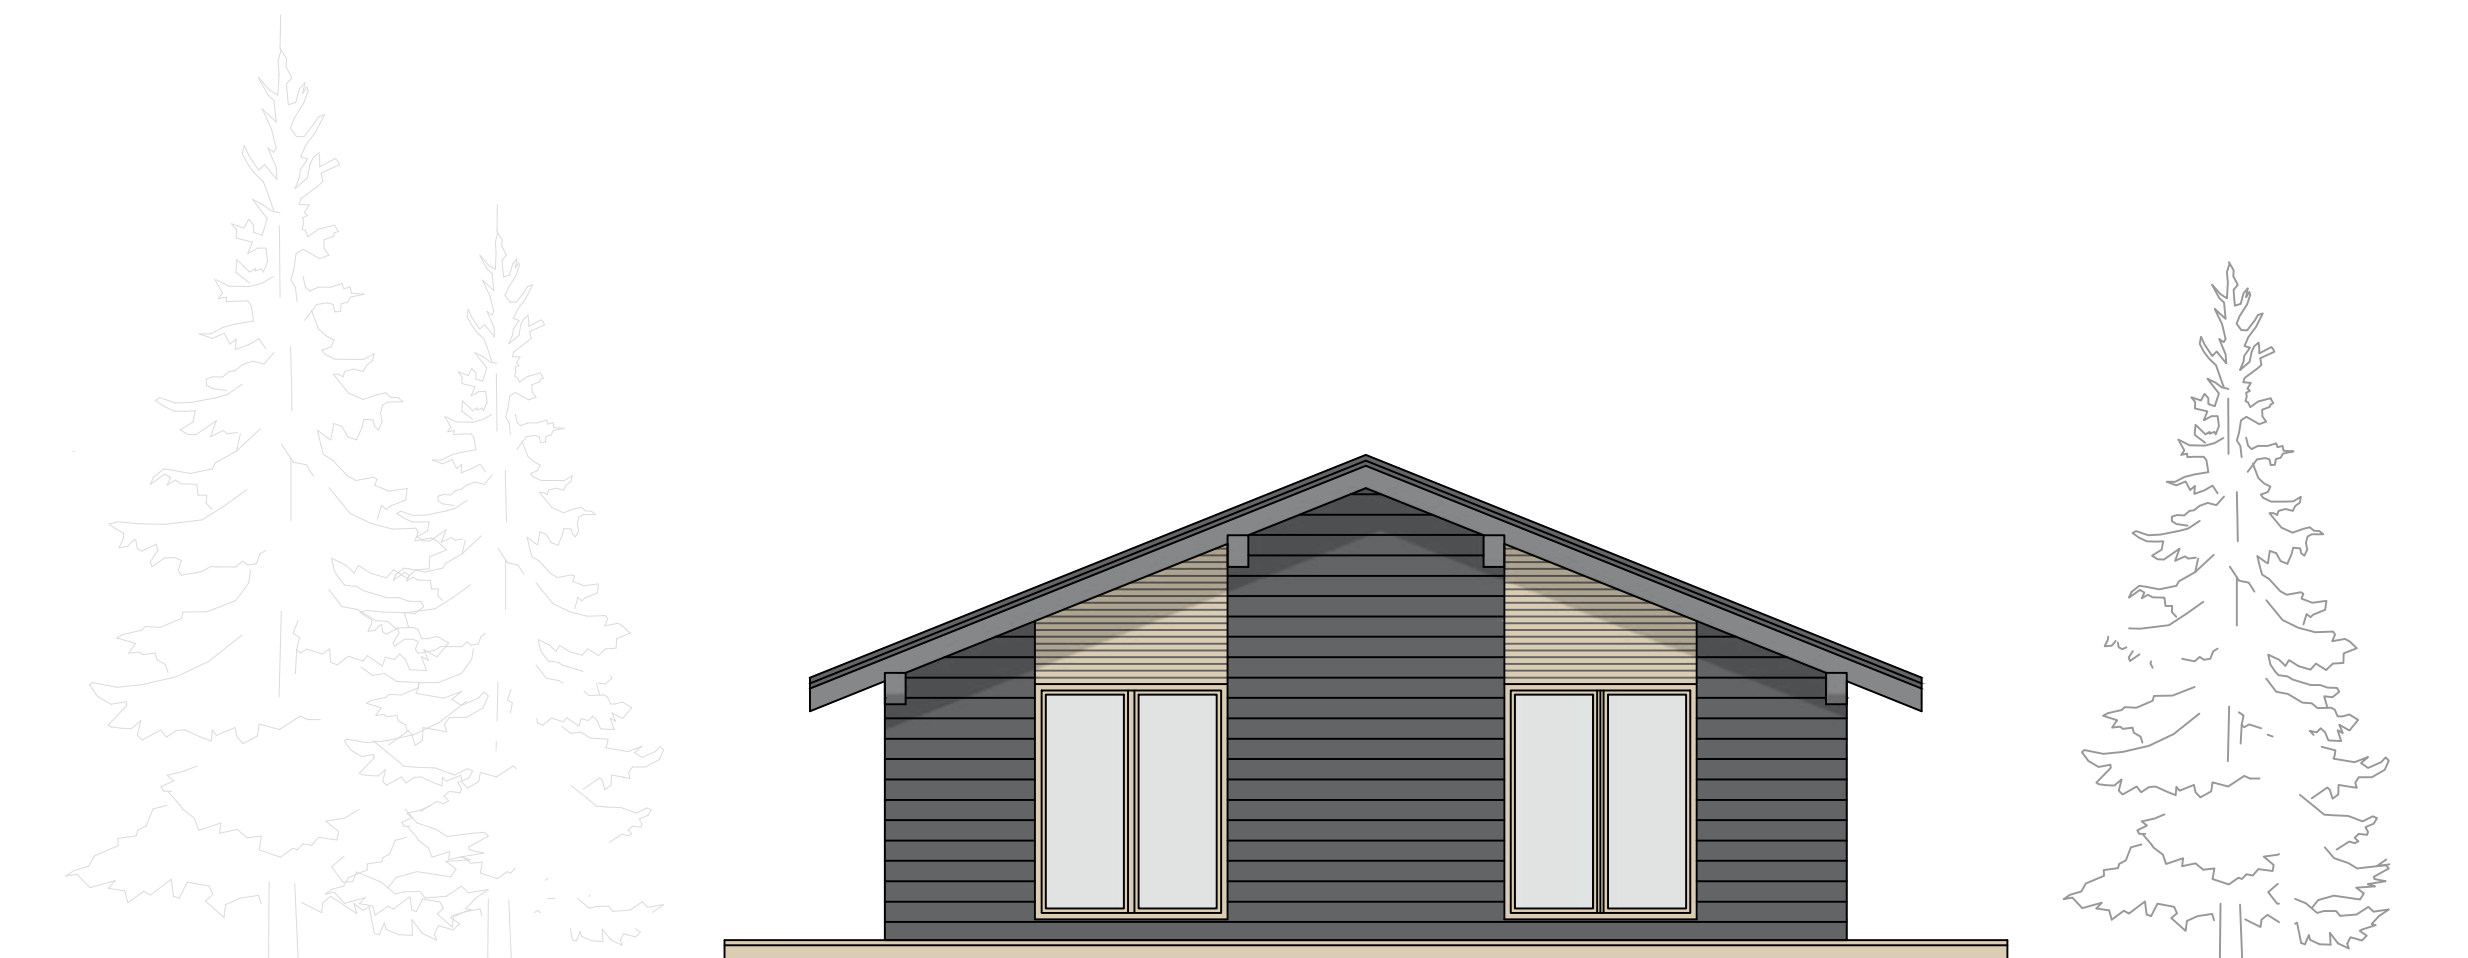

NORD PLAN "СЯРКИЛАМПИ 110"
 ГЛАВНЫЙ ФАСАД

ОСНОВНЫЕ ПОКАЗАТЕЛИ

| Наименование | Площадь, м ² |
|-------------------------|----------------------------|
| Общая площадь | 135.40 |
| Площадь теплого контура | 108.40 |
| Площадь террас | 27.00 |

| | | | | | | | |
|--|--|--|--|---|---------|----------|--------|
| | | | | NORD PLAN "СЯРКИЛАМПИ 110". ГЛАВНЫЙ ФАСАД. | Масштаб | Лист | Листов |
| | | | | | | 1 | |
| | | | | | | | |

NORD PLAN "СЯРКИЛАМПИ 110"
 ФАСАД