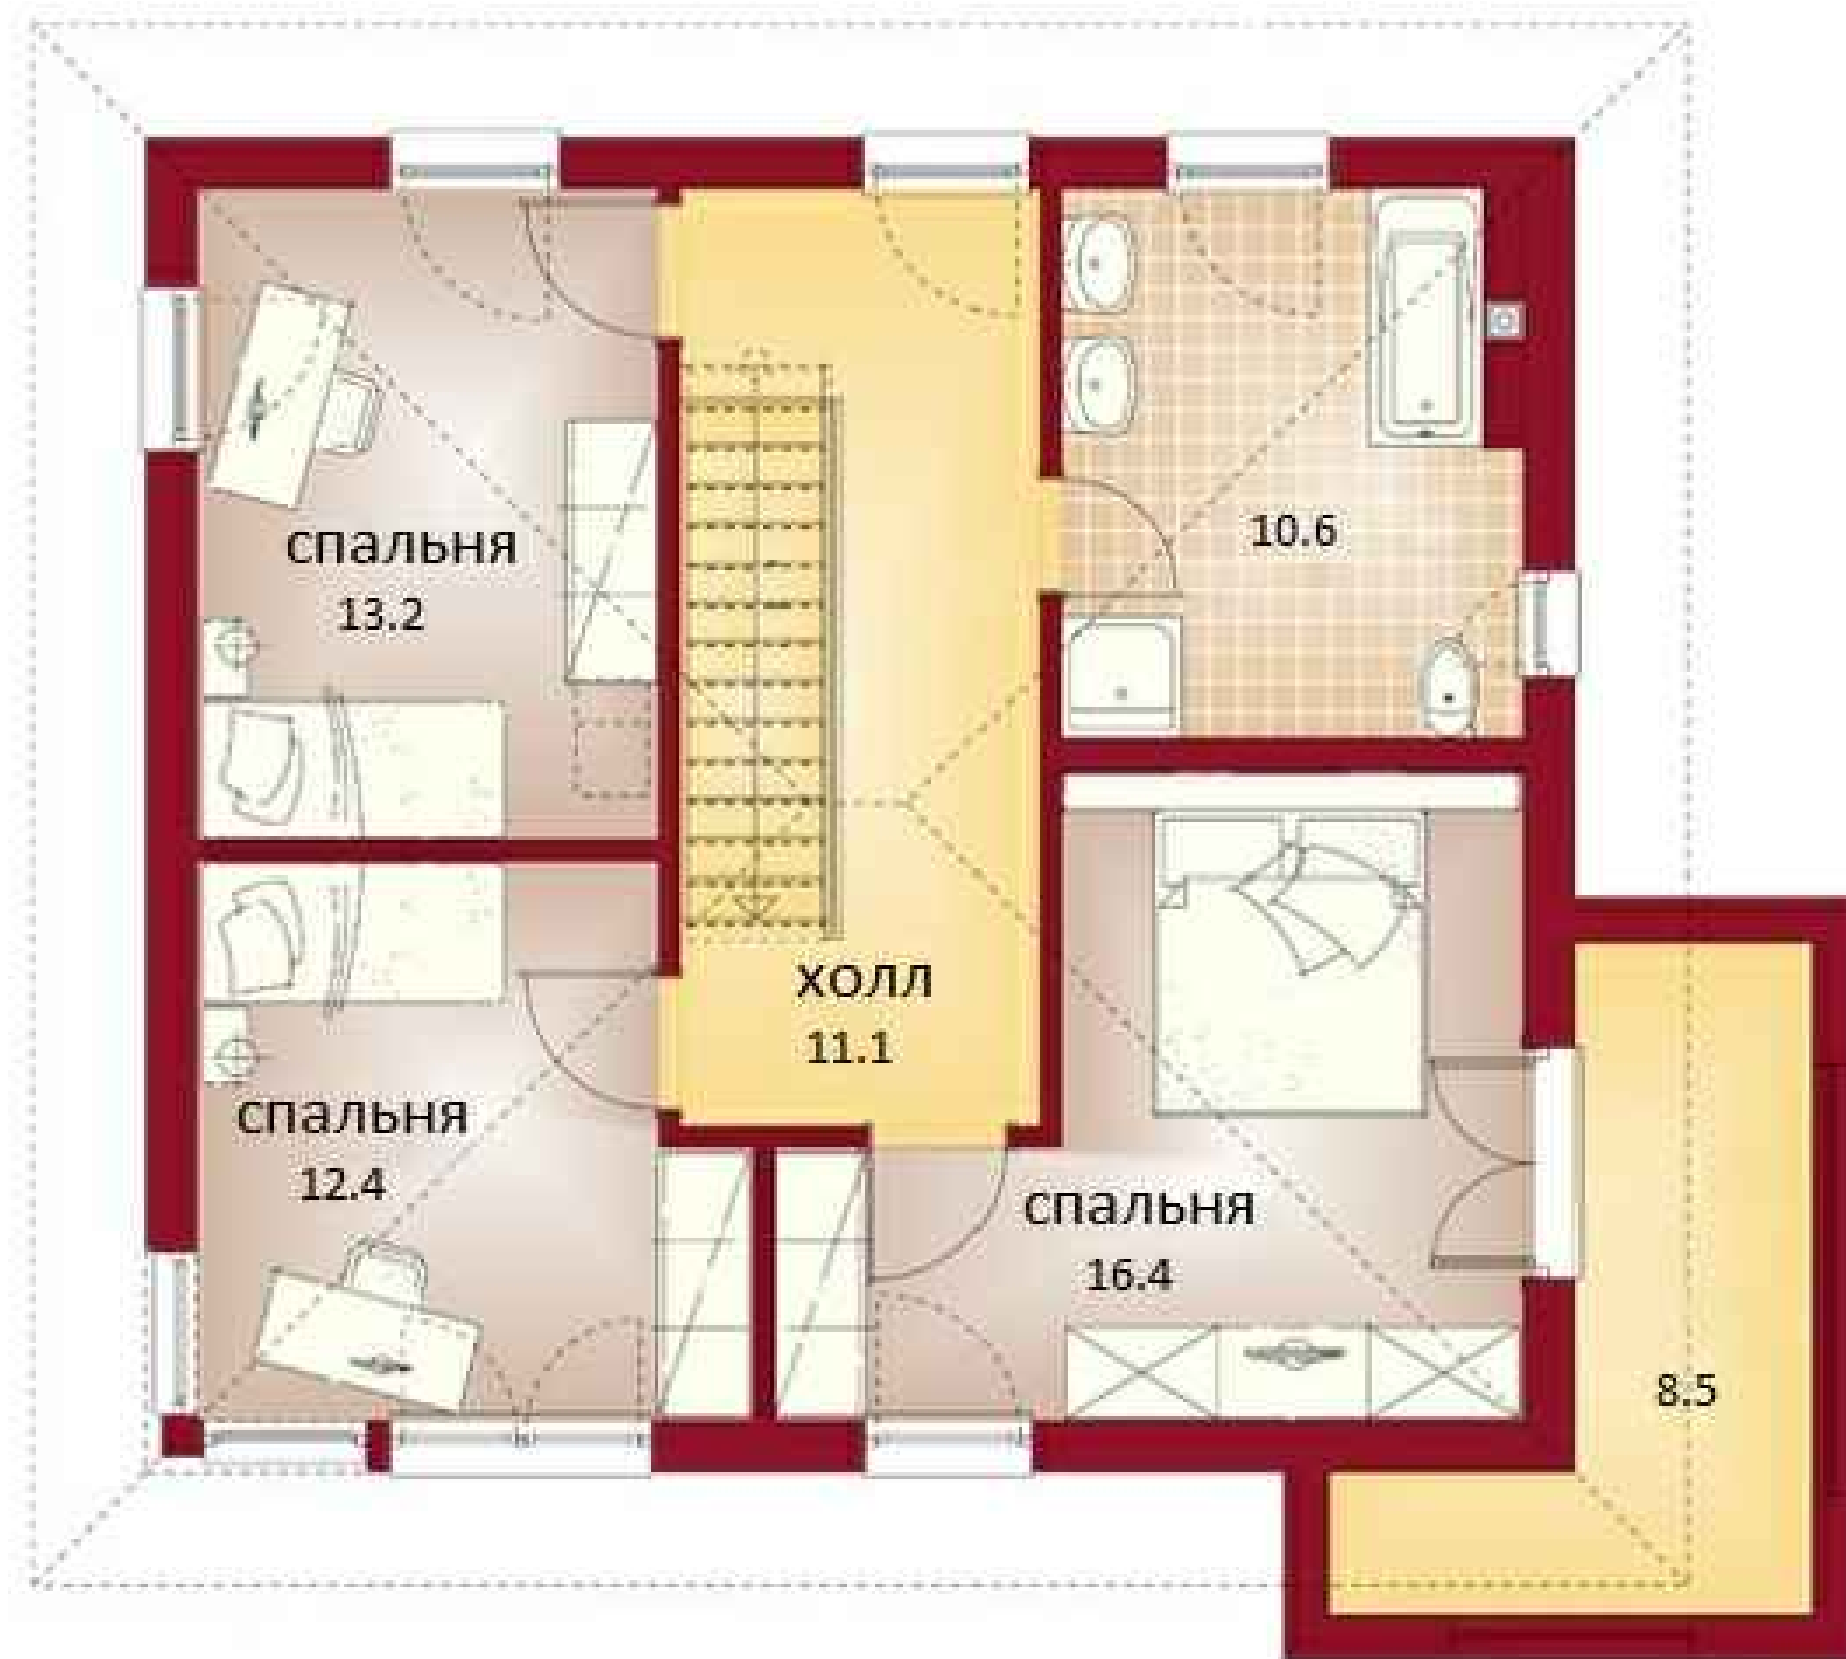

"ЮТЕРБОГ"

				"Ютербог"	Масштаб	Лист	Листов
						1	4

ПЛАН ПЕРВОГО ЭТАЖА

Общая площадь 1 этажа 76,7 м.кв

Жилая площадь 1 этажа 76,7 м.кв

ПЛАН ВТОРОГО ЭТАЖА

Общая площадь 2 этажа 72,2 м.кв
 Жилая площадь 2 этажа 63,7 м.кв

				"Ютербог" План второго этажа			Масштаб	Лист	Листов
							1:50	3	4

ИНТЕРЬЕРЫ

"Ютербог"
Интерьеры

Масштаб	Лист	Листов
	4	4