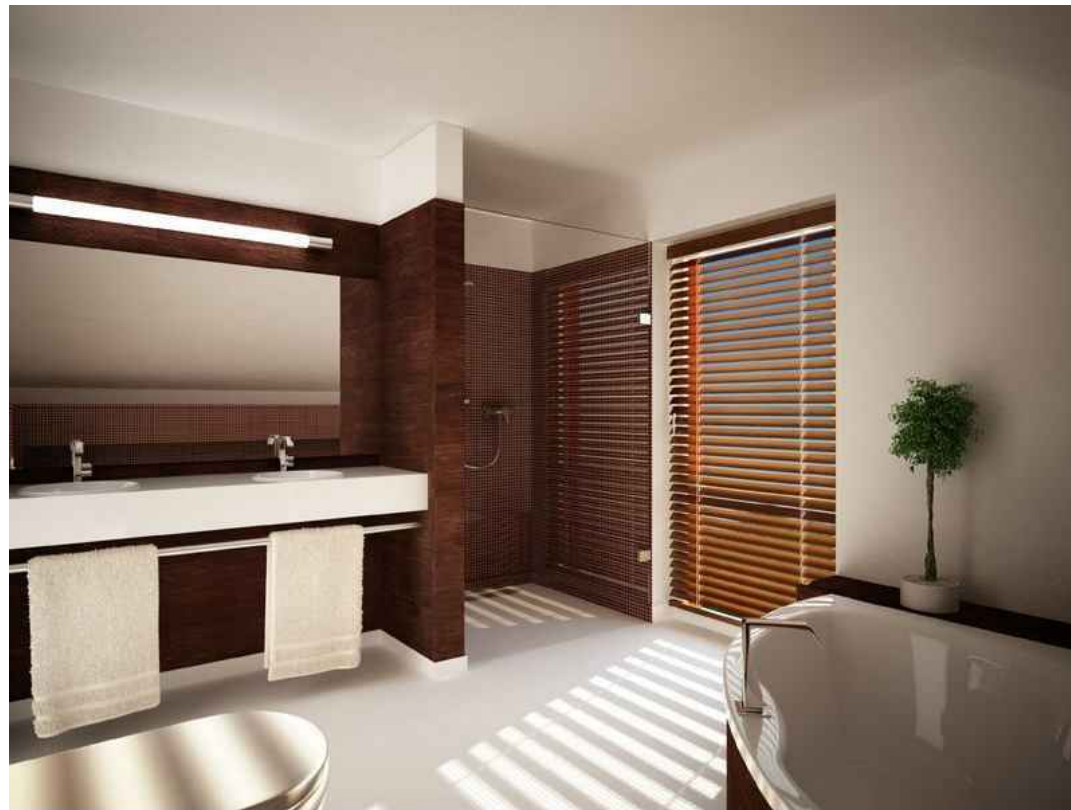

ИНТЕРЬЕРЫ

"Ютербог"
Интерьеры

Масштаб	Лист	Листов
	4	4