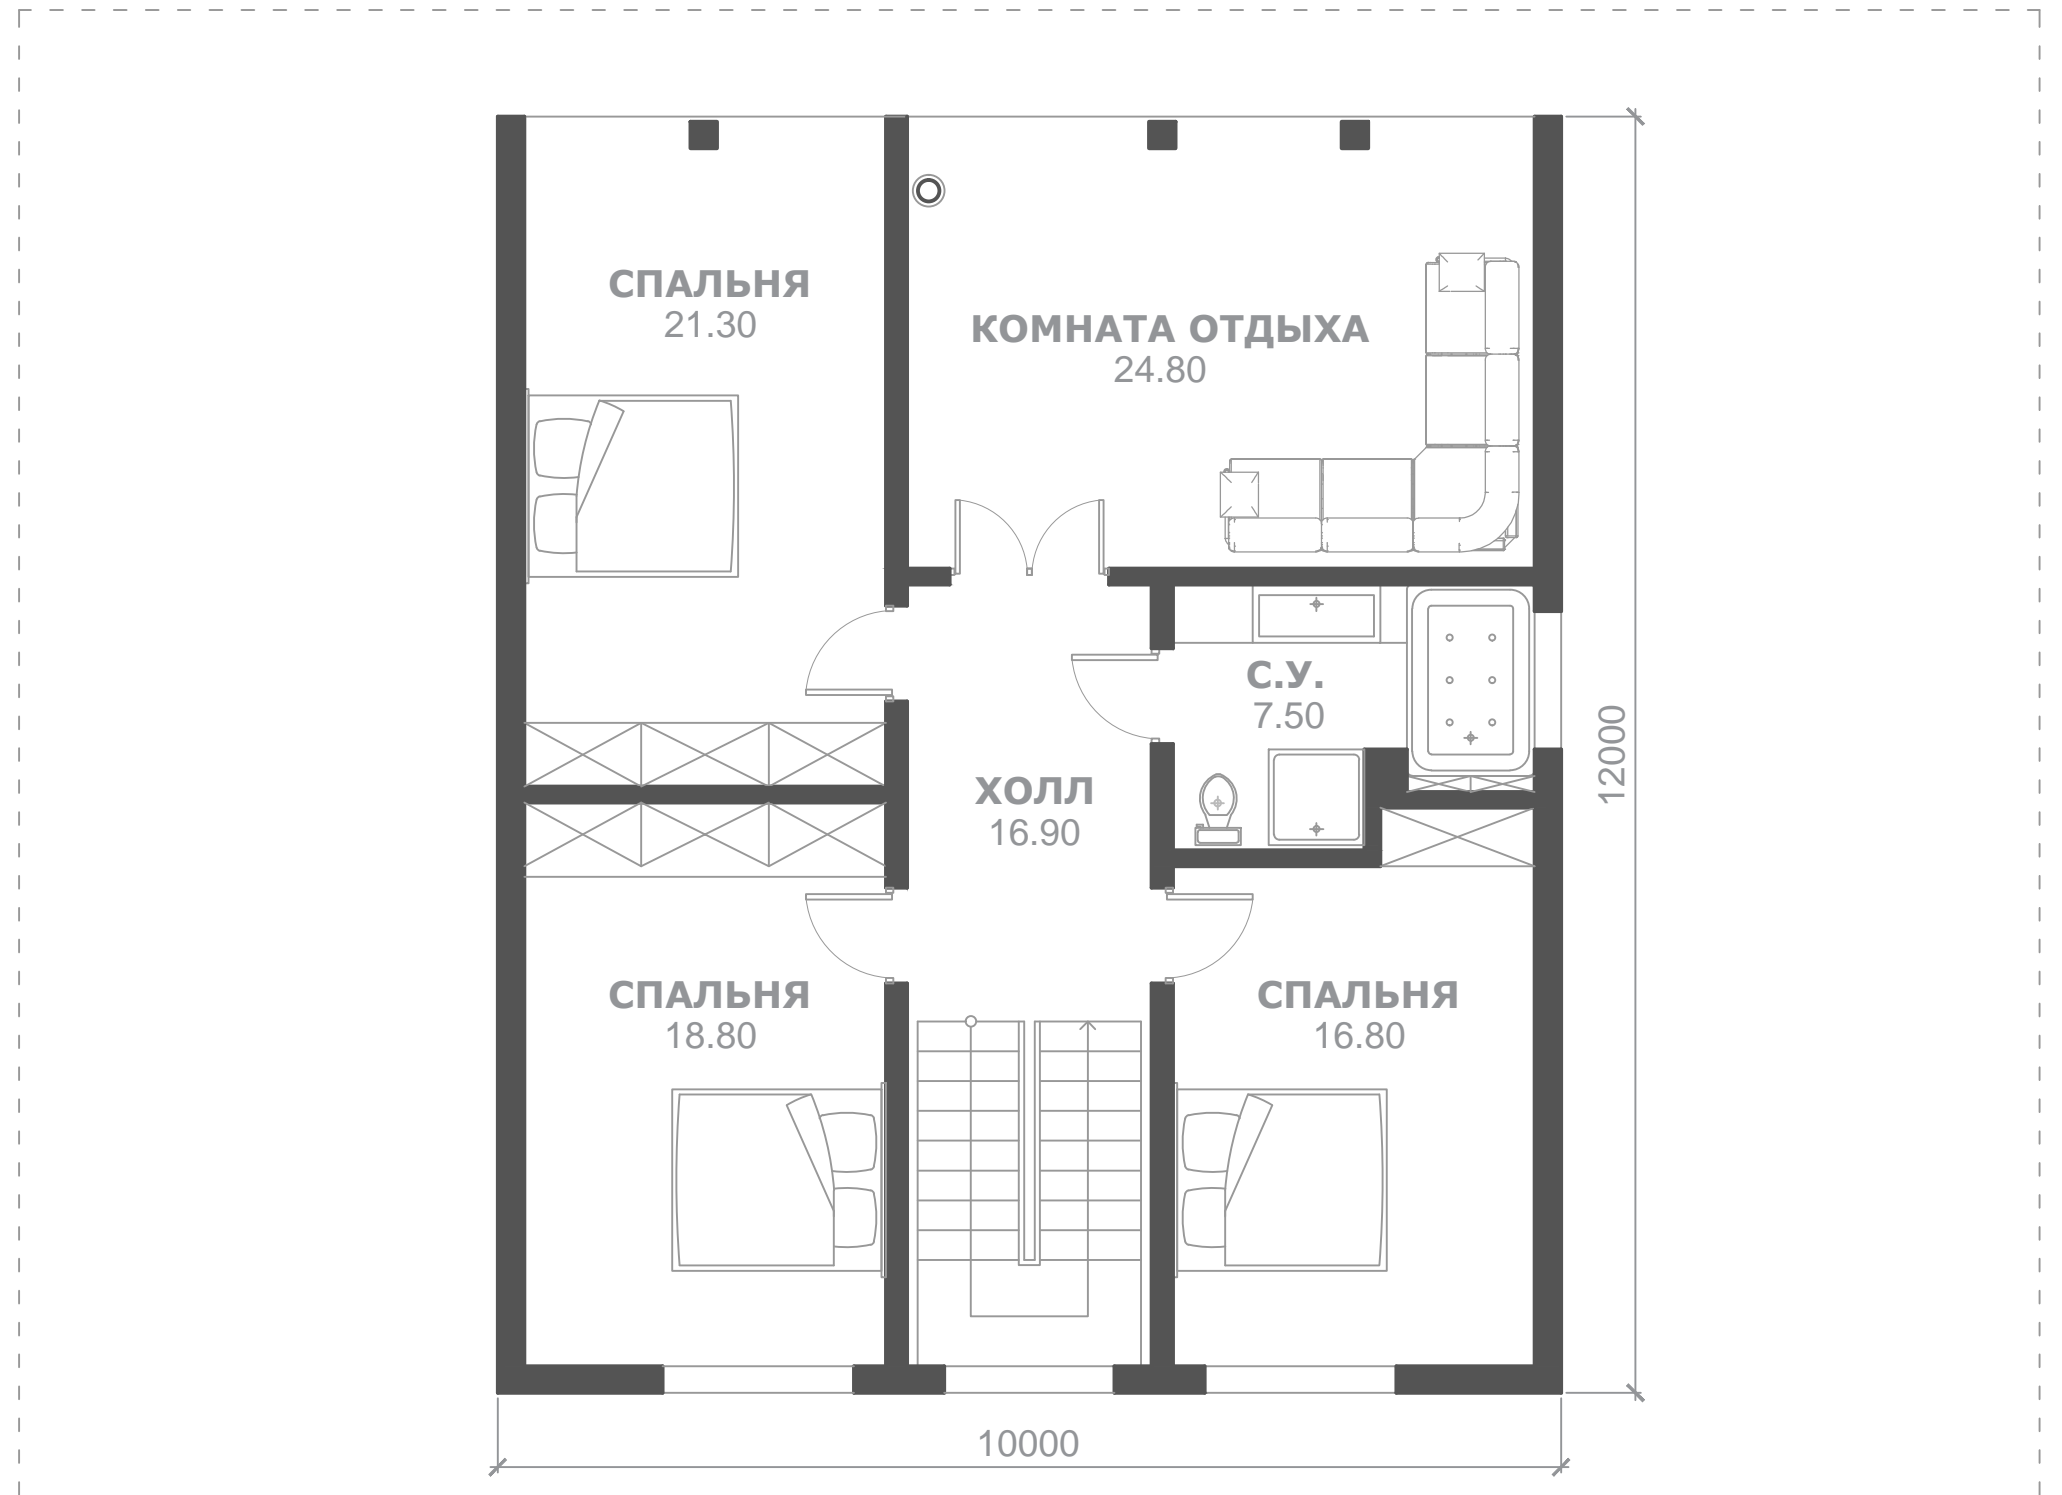

ШАЛЕ NORD PLAN "ПАНОРАМА"

				ШАЛЕ NORD PLAN "ПАНОРАМА".	Масштаб	Лист	Листов
						1	4

ШАЛЕ NORD PLAN "ПАНОРАМА"
ГЛАВНЫЙ ФАСАД

ОСНОВНЫЕ ПОКАЗАТЕЛИ

Наименование	Площадь, м ²
Жилая площадь	212.10
Площадь террас	123.00
Итого:	335.10

				<p>ШАЛЕ NORD PLAN "ПАНОРАМА". ГЛАВНЫЙ ФАСАД.</p>	Масштаб	Лист	Листов
						2	

ШАЛЕ NORD PLAN "ПАНОРАМА"
ПЛАН ВТОРОГО ЭТАЖА

ОСНОВНЫЕ ПОКАЗАТЕЛИ

Наименование	Площадь, м ²
Жилая площадь	106.10
Итого:	106.10

				ШАЛЕ NORD PLAN "ПАНОРАМА". ПЛАН ВТОРОГО ЭТАЖА.	Масштаб	Лист	Листов
						4	