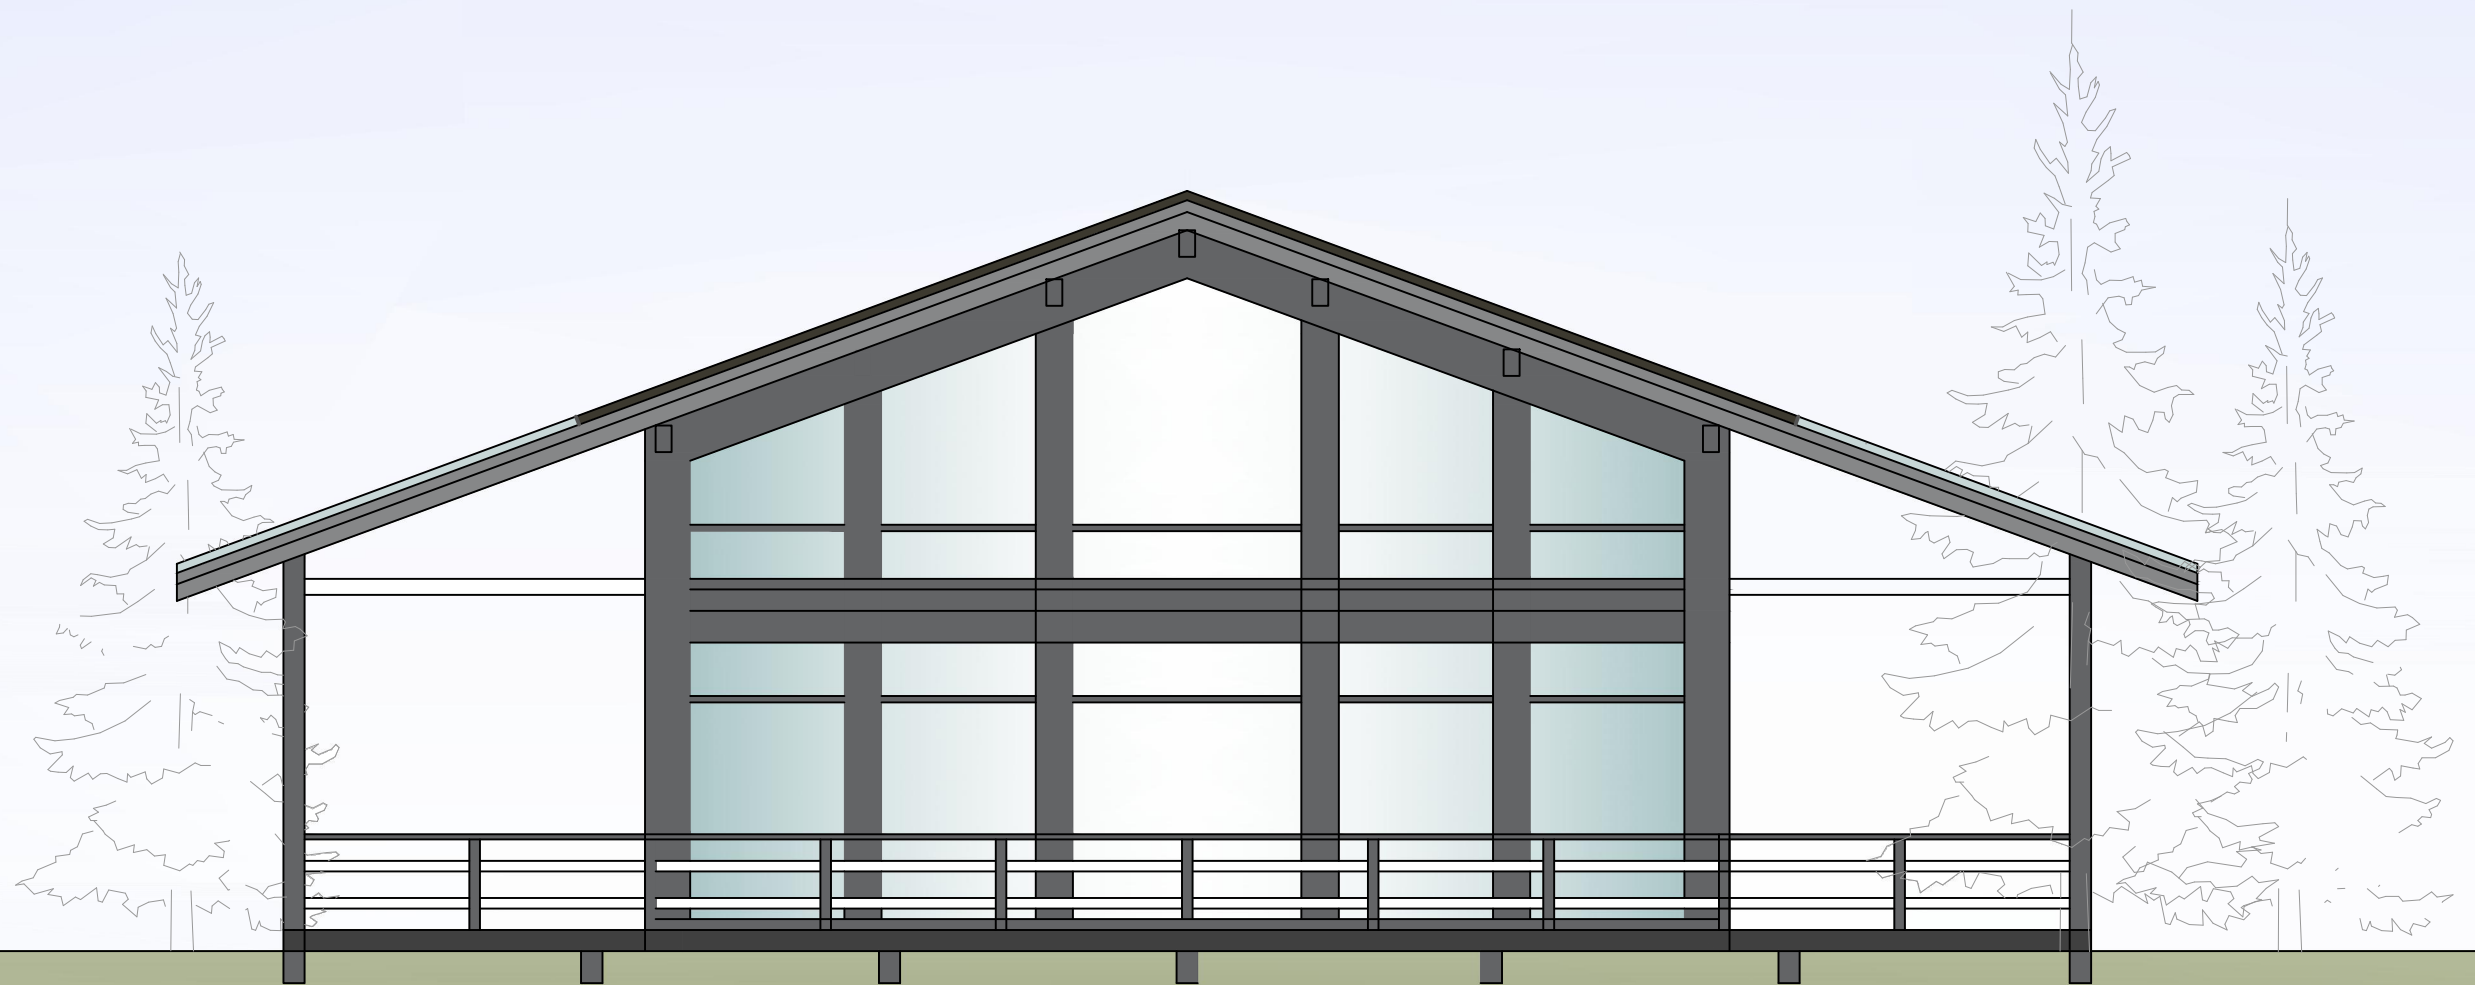

ШАЛЕ NORD PLAN "ПАНОРАМА"

				ШАЛЕ NORD PLAN "ПАНОРАМА".	Масштаб	Лист	Листов
						1	4

ШАЛЕ NORD PLAN "ПАНОРАМА"
ГЛАВНЫЙ ФАСАД

ОСНОВНЫЕ ПОКАЗАТЕЛИ

Наименование	Площадь, м ²
Жилая площадь	212.10
Площадь террас	123.00
Итого:	335.10

				<p>ШАЛЕ NORD PLAN "ПАНОРАМА". ГЛАВНЫЙ ФАСАД.</p>	Масштаб	Лист	Листов
						2	

ШАЛЕ NORD PLAN "ПАНОРАМА"
ПЛАН ВТОРОГО ЭТАЖА

ОСНОВНЫЕ ПОКАЗАТЕЛИ

Наименование	Площадь, м ²
Жилая площадь	106.10
Итого:	106.10

				ШАЛЕ NORD PLAN "ПАНОРАМА". ПЛАН ВТОРОГО ЭТАЖА.	Масштаб	Лист	Листов
						4	