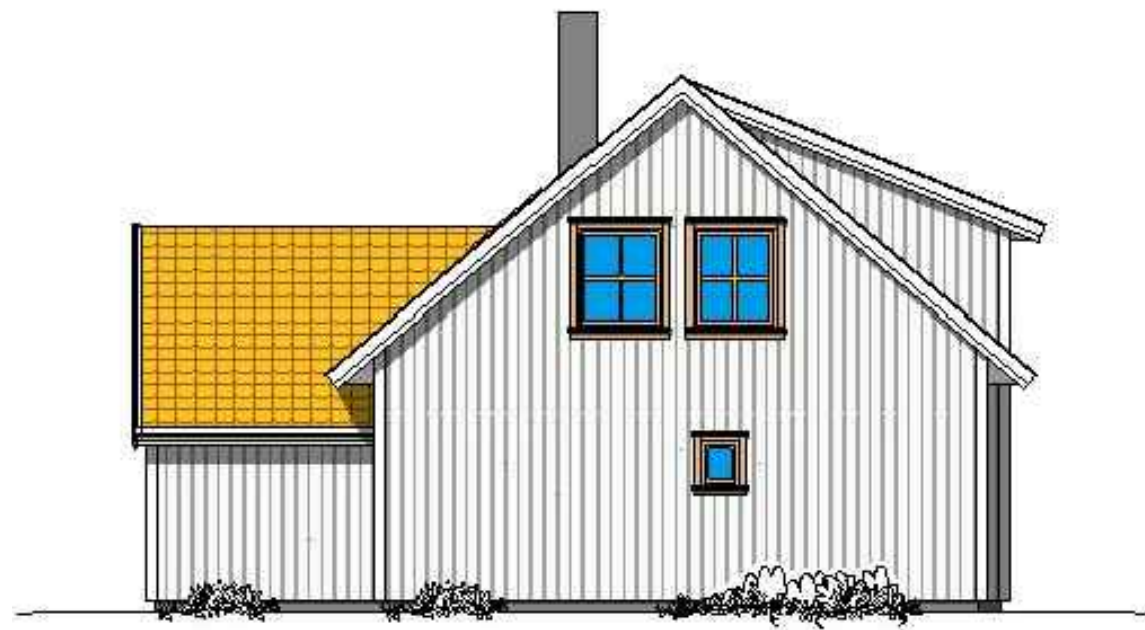

"КОН-ТИКИ"

"Кон-Тики"

Масштаб	Лист	Листов
	1	4

ПЛАН ПЕРВОГО ЭТАЖА

Общая площадь 1 этажа 96,2 м.кв

Жилая площадь 1 этажа 90,6 м.кв

							"Кон-Тики"	Масштаб	Лист	Листов
							План первого этажа	1:75	2	4

ПЛАН ВТОРОГО ЭТАЖА

Общая площадь 2 этажа 64,3 м.кв

Жилая площадь 2 этажа 64,3 м.кв

ФАСАДЫ

				"Кон-Тики" Фасады	Масштаб	Лист	Листов
						4	4