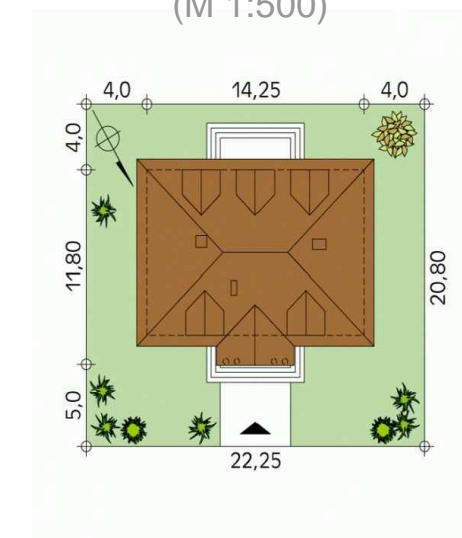

"ЭССЕК"

"Эссек"

Масштаб	Лист	Листов
	1	4

# ПЛАН ПЕРВОГО ЭТАЖА

Общая площадь 1 этажа 115 м.кв

Жилая площадь 1 этажа 108.6 м.кв

Ситуационный план  
(М 1:500)

				"Эссекс"	Масштаб	Лист	Листов
					План первого этажа	1:100	2

# ПЛАН ВТОРОГО ЭТАЖА

Общая площадь 2 этажа 88 м.кв

Жилая площадь 2 этажа 88 м.кв

Ситуационный план  
(М 1:500)

				"Эссекс"	Масштаб	Лист	Листов
				План второго этажа	1:100	3	4

ФАСАДЫ

"Эссекс"  
Фасады

Масштаб	Лист	Листов
	4	4