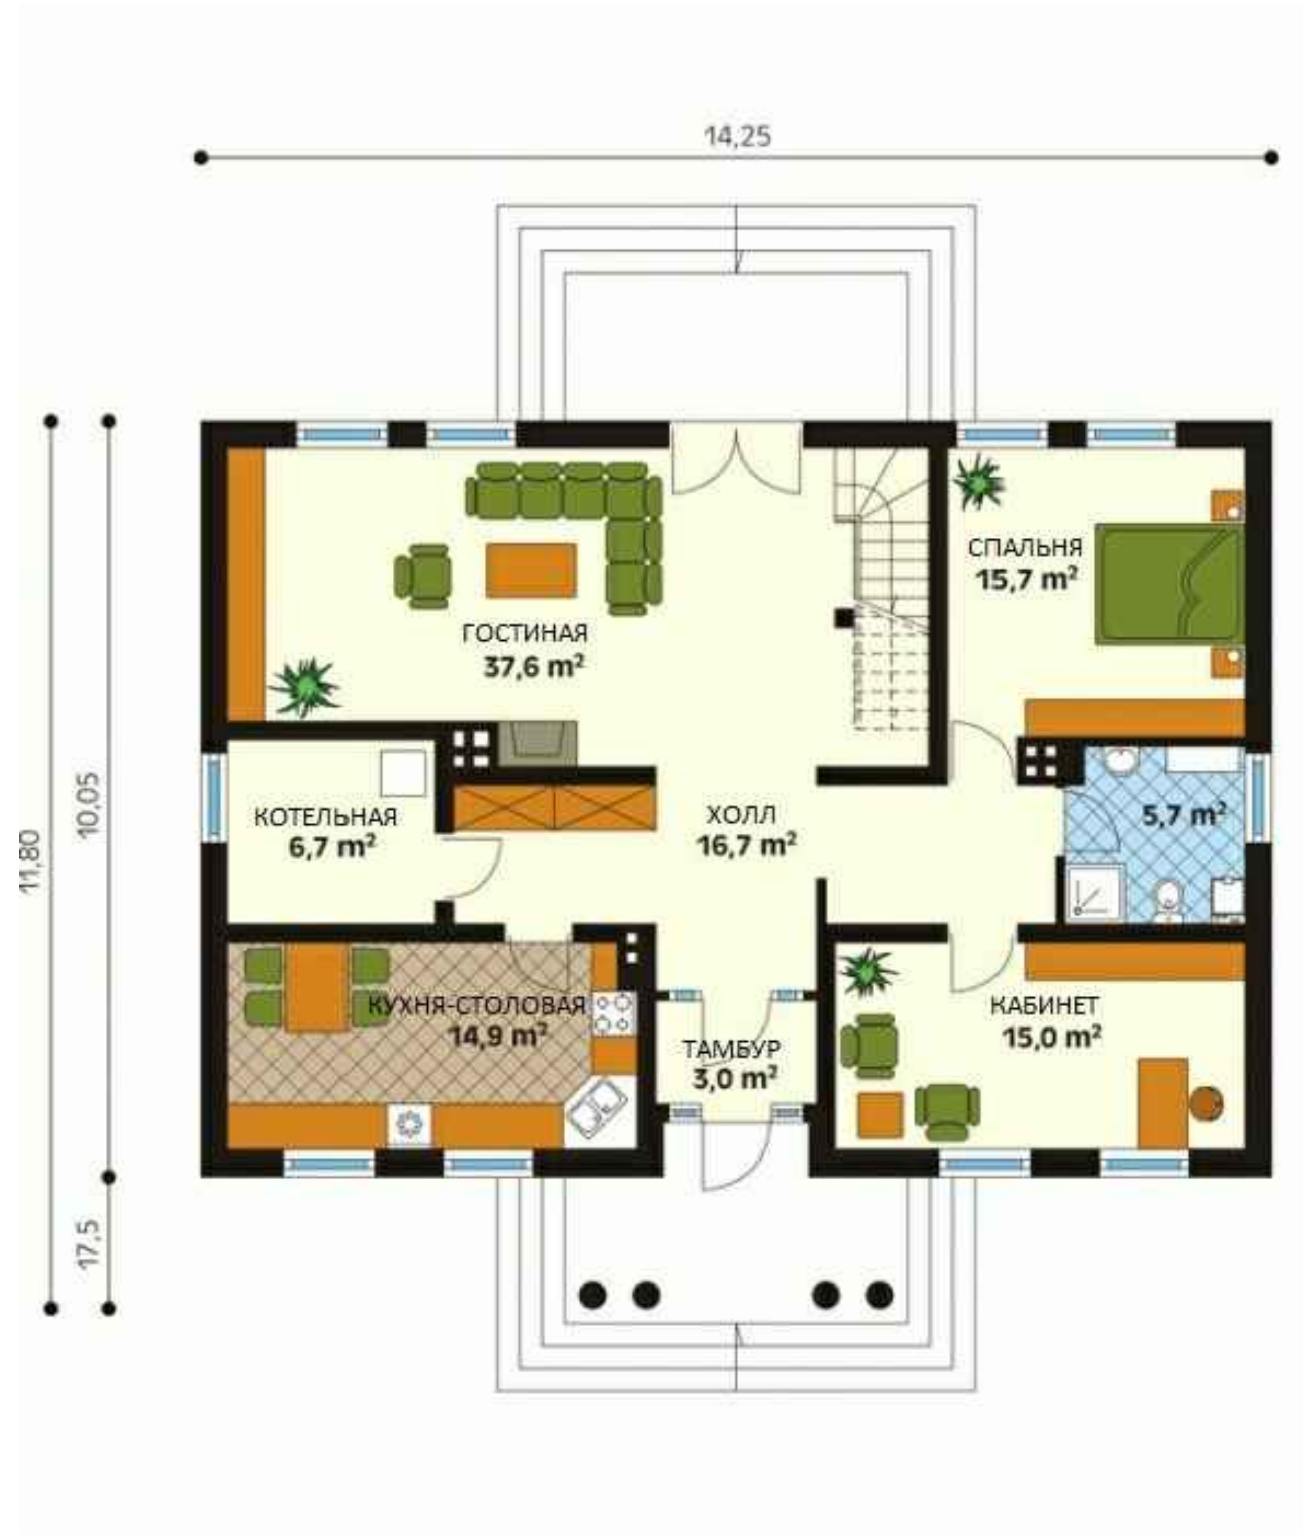

"ЭССЕК"

"Эссек"

Масштаб	Лист	Листов
	1	4

# ПЛАН ПЕРВОГО ЭТАЖА

Общая площадь 1 этажа 115 м.кв

Жилая площадь 1 этажа 108.6 м.кв

Ситуационный план  
(М 1:500)

				"Эссекс"	Масштаб	Лист	Листов
					План первого этажа	1:100	2

# ПЛАН ВТОРОГО ЭТАЖА

Общая площадь 2 этажа 88 м.кв

Жилая площадь 2 этажа 88 м.кв

Ситуационный план  
(М 1:500)

				"Эссекс"	Масштаб	Лист	Листов
				План второго этажа	1:100	3	4

ФАСАДЫ

"Эссекс"  
Фасады

Масштаб	Лист	Листов
	4	4