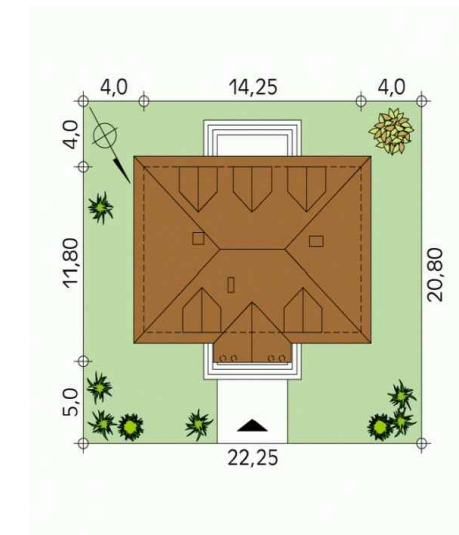

# ПЛАН ПЕРВОГО ЭТАЖА

Общая площадь 1 этажа 115 м.кв

Жилая площадь 1 этажа 108.6 м.кв

Ситуационный план  
(М 1:500)

				"Эссекс"	Масштаб	Лист	Листов
					План первого этажа	1:100	2

# ПЛАН ВТОРОГО ЭТАЖА

Общая площадь 2 этажа 88 м.кв

Жилая площадь 2 этажа 88 м.кв

Ситуационный план  
(М 1:500)

				"Эссекс"	Масштаб	Лист	Листов
				План второго этажа	1:100	3	4

ФАСАДЫ

"Эссекс"  
Фасады

Масштаб	Лист	Листов
	4	4