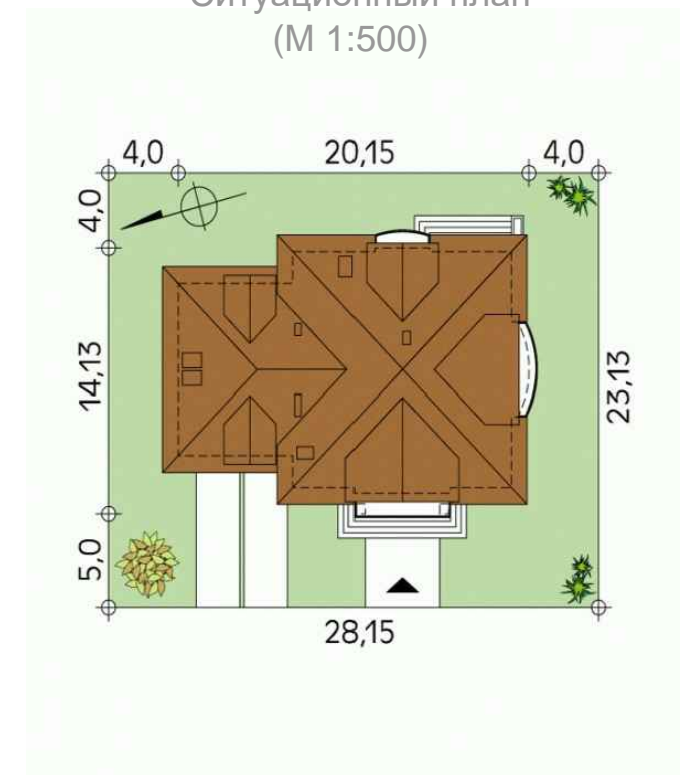

"ВИКТОРИЯ"

				"Виктория"	Масштаб	Лист	Листов
						1	4

ПЛАН ПЕРВОГО ЭТАЖА

Общая площадь 1 этажа 210.5 м.кв
Жилая площадь 1 этажа 132.4 м.кв

Ситуационный план
(М 1:500)

					"Виктория"		
					План первого этажа		
					Масштаб	Лист	Листов
					1:100	2	4

ПЛАН ВТОРОГО ЭТАЖА

Общая площадь 2 этажа 142.5 м.кв
 Жилая площадь 2 этажа 139.4 м.кв

Ситуационный план (М 1:500)

				"Виктория" План второго этажа	Масштаб	Лист	Листов
					1:100	3	4

ФАСАДЫ

				"Виктория" Фасады	Масштаб	Лист	Листов
						4	4