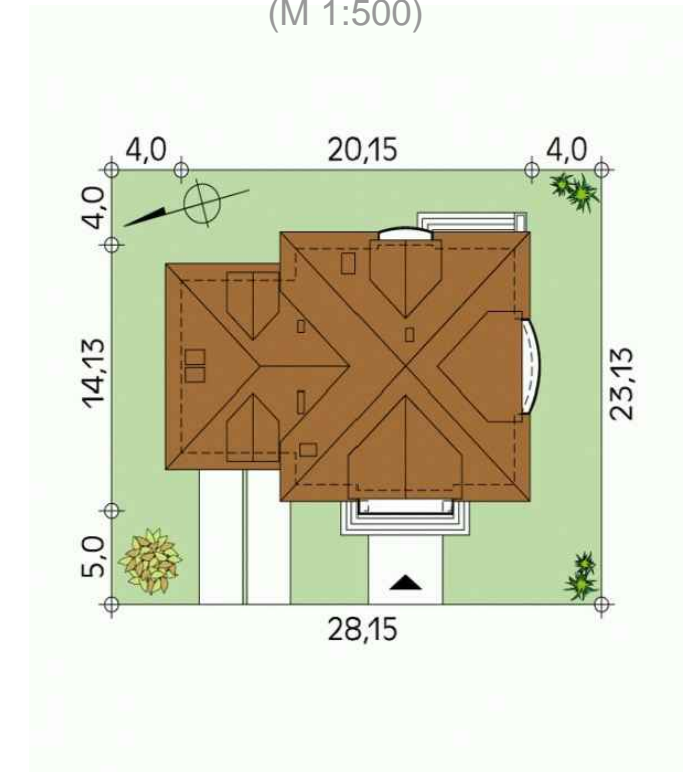

"ВИКТОРИЯ"

				"Виктория"	Масштаб	Лист	Листов
						1	4

ПЛАН ПЕРВОГО ЭТАЖА

Общая площадь 1 этажа 210.5 м.кв
Жилая площадь 1 этажа 132.4 м.кв

Ситуационный план
(М 1:500)

					"Виктория"		
					План первого этажа		
					Масштаб	Лист	Листов
					1:100	2	4

ПЛАН ВТОРОГО ЭТАЖА

Общая площадь 2 этажа 142.5 м.кв
 Жилая площадь 2 этажа 139.4 м.кв

Ситуационный план (М 1:500)

				"Виктория" План второго этажа	Масштаб	Лист	Листов
					1:100	3	4

ФАСАДЫ

				"Виктория" Фасады	Масштаб	Лист	Листов
						4	4