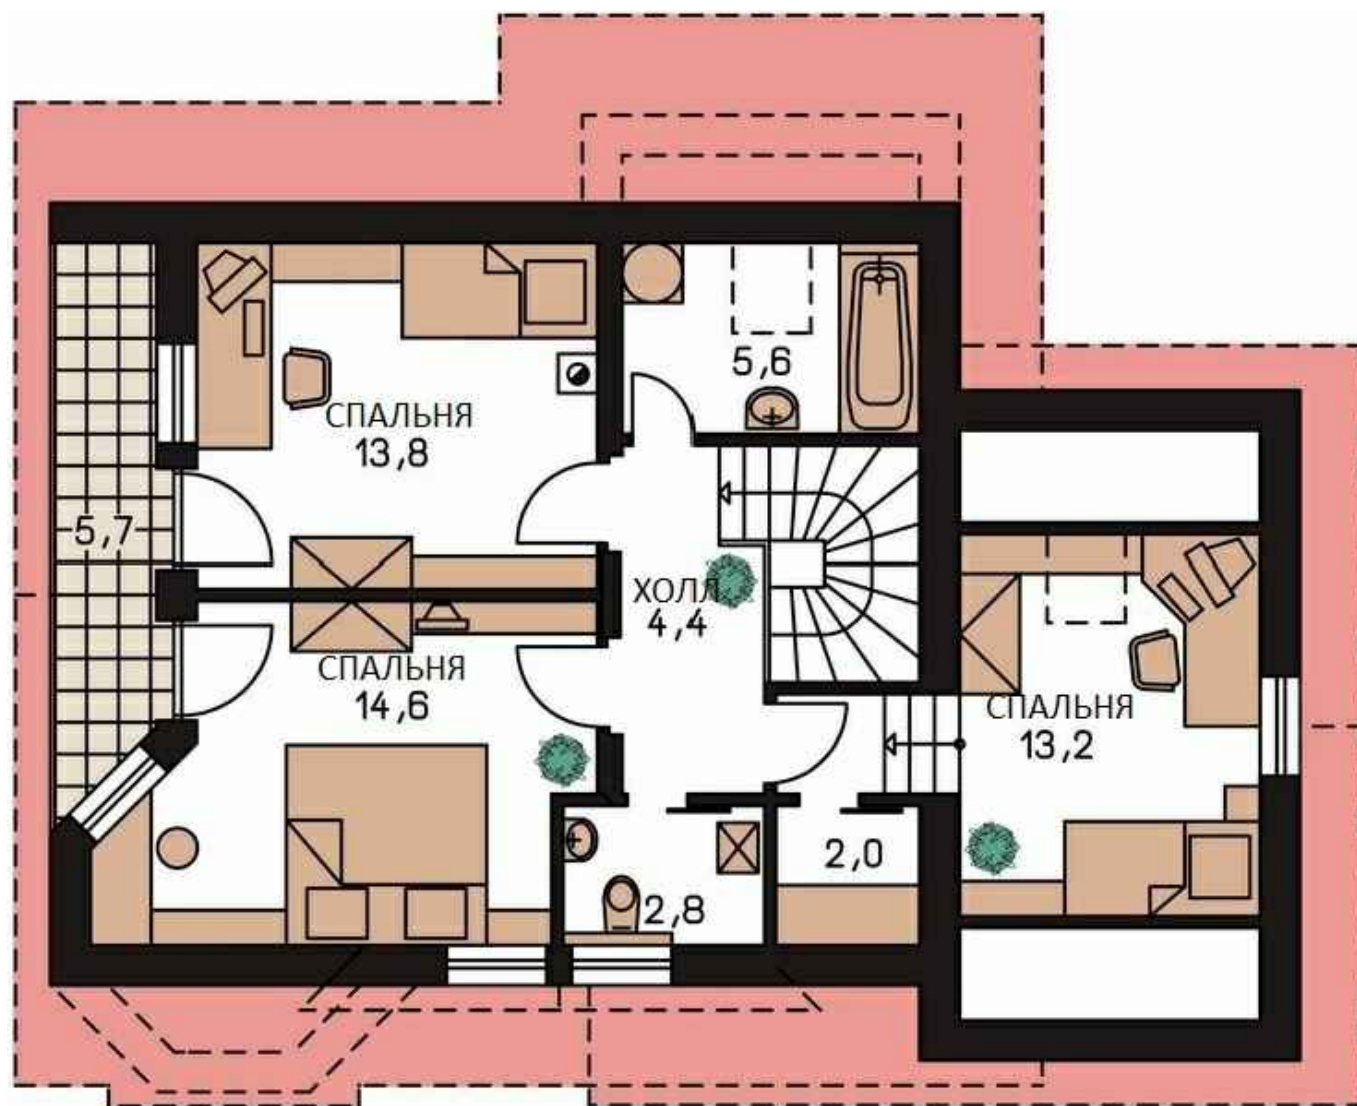

"ЭММА"

				"Эмма"	Масштаб	Лист	Листов
						1	6

ПЛАН ПЕРВОГО ЭТАЖА

Общая площадь 1 этажа 69,9 м.кв  
Жилая площадь 1 этажа 52,3 м.кв

Ситуационный план

				"Эмма"	Масштаб	Лист	Листов

# ПЛАН ВТОРОГО ЭТАЖА

Общая площадь 2 этажа 62,1 м.кв

Жилая площадь 2 этажа 56,4 м.кв

Ситуационный план

				"Эмма"	Масштаб
				План второго этажа	1:75
					Лист
					3
					Листов
					6

# ИНТЕРЬЕРЫ

				"Эмма" Интерьеры	Масштаб	Лист	Листов
						4	6

ФАСАДЫ

"Эмма"  
Фасады

Масштаб	Лист	Листов
	5	6

# ЭКСТЕРЬЕР

"Эмма"  
Экстерьер

Масштаб	Лист	Листов
	6	6