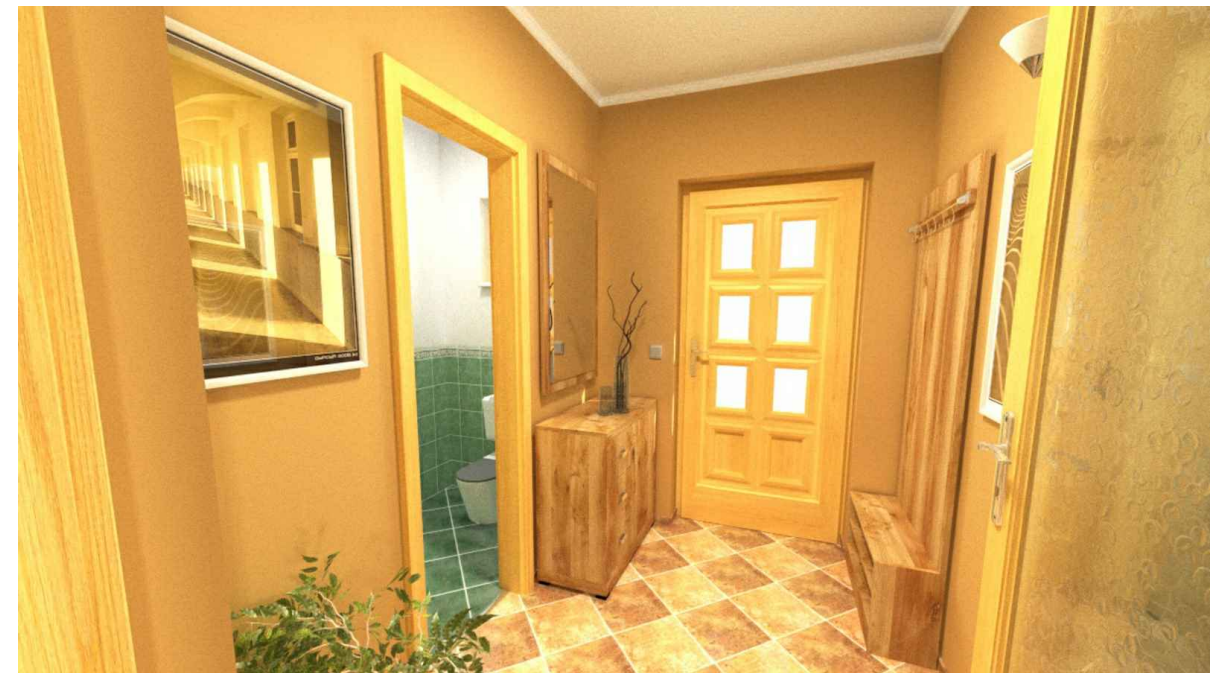

ИНТЕРЬЕРЫ

				"Эмма" Интерьеры	Масштаб	Лист	Листов
						4	6