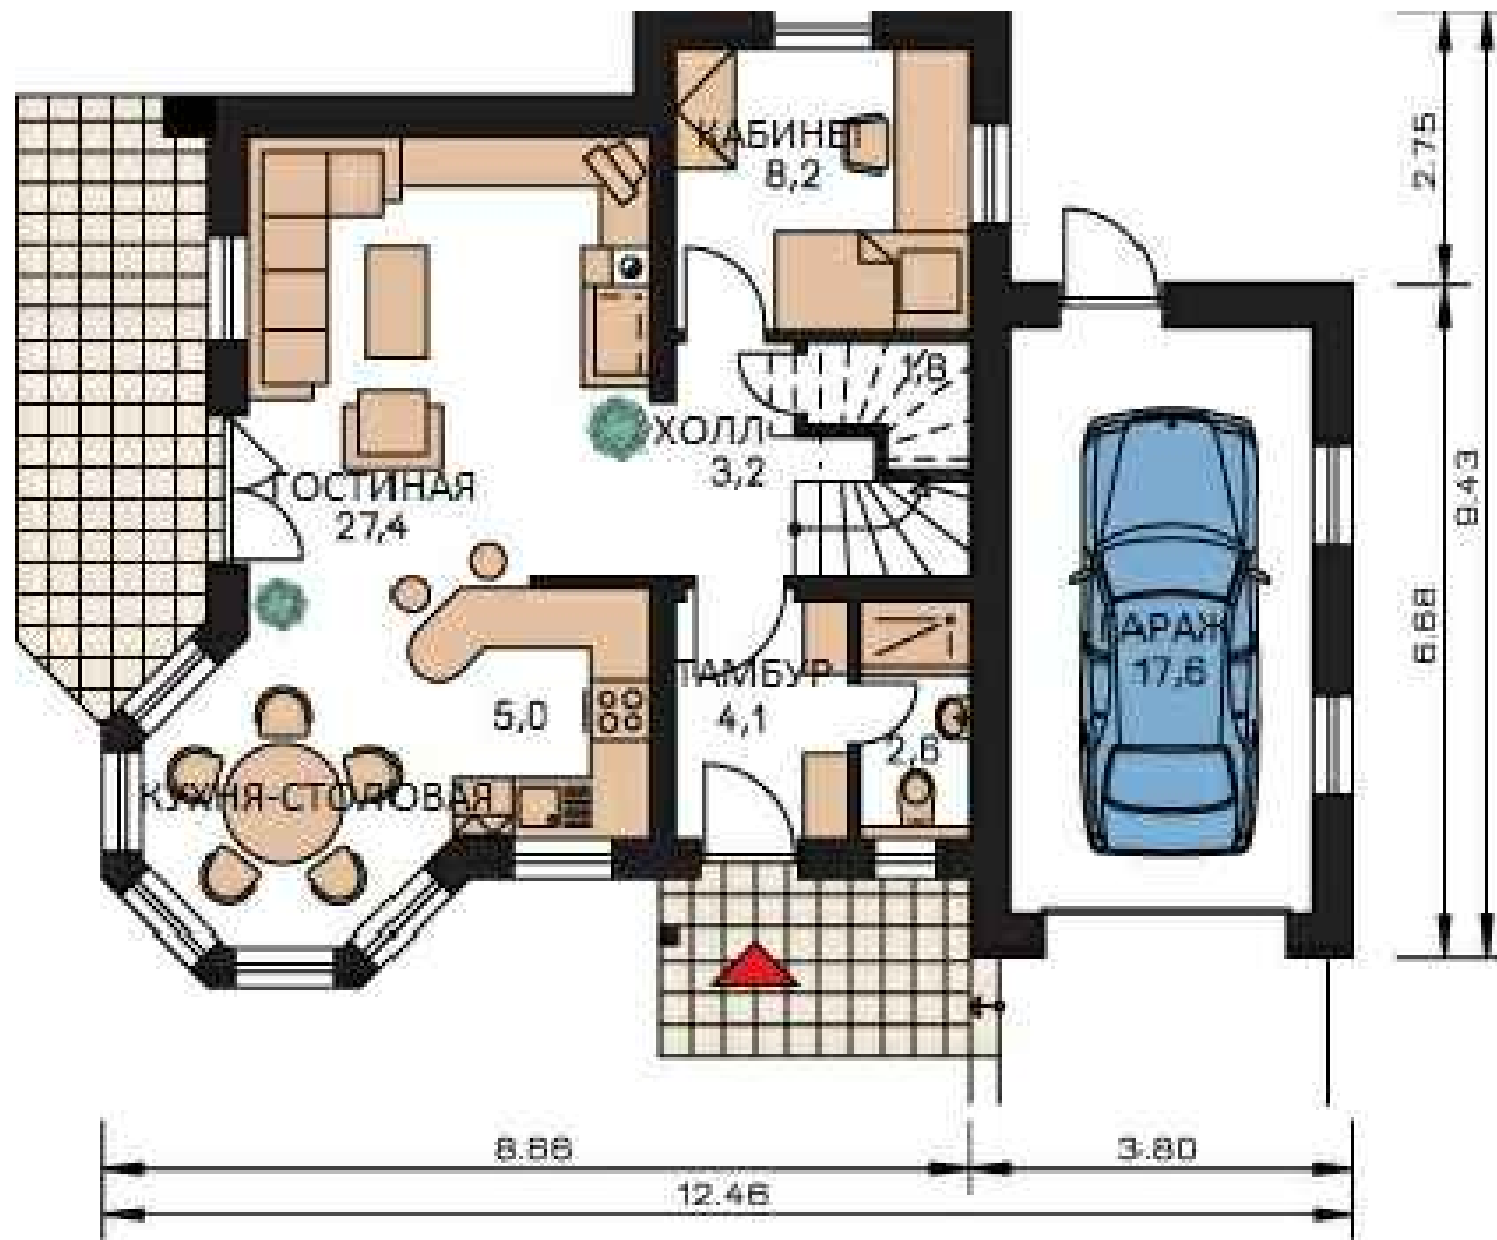

"ЭММА"

				"Эмма"	Масштаб	Лист	Листов
						1	6

ПЛАН ПЕРВОГО ЭТАЖА

Общая площадь 1 этажа 69,9 м.кв  
Жилая площадь 1 этажа 52,3 м.кв

Ситуационный план

				"Эмма"	Масштаб	Лист	Листов

# ПЛАН ВТОРОГО ЭТАЖА

Общая площадь 2 этажа 62,1 м.кв

Жилая площадь 2 этажа 56,4 м.кв

Ситуационный план

				"Эмма"	Масштаб
				План второго этажа	1:75
					Лист
					3
					Листов
					6

# ИНТЕРЬЕРЫ

				"Эмма" Интерьеры	Масштаб	Лист	Листов
						4	6

ФАСАДЫ

"Эмма"  
Фасады

Масштаб	Лист	Листов
	5	6

# ЭКСТЕРЬЕР

"Эмма"  
Экстерьер

Масштаб	Лист	Листов
	6	6