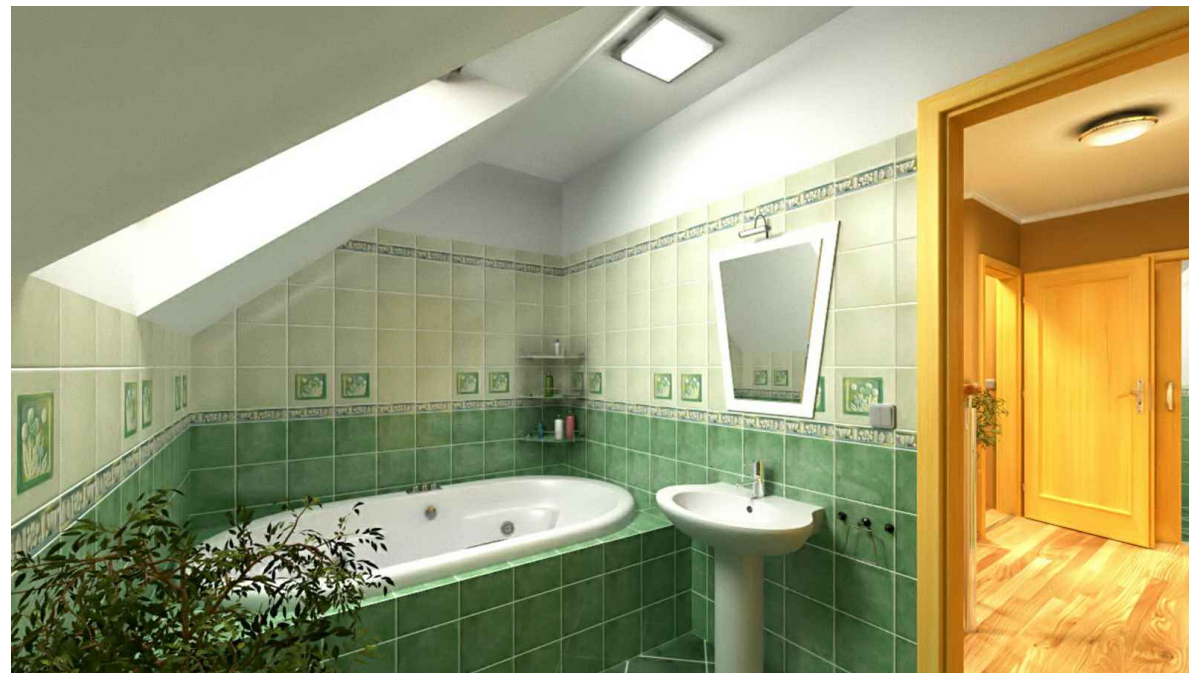

ИНТЕРЬЕРЫ

				"Эмма" Интерьеры	Масштаб	Лист	Листов
						4	6