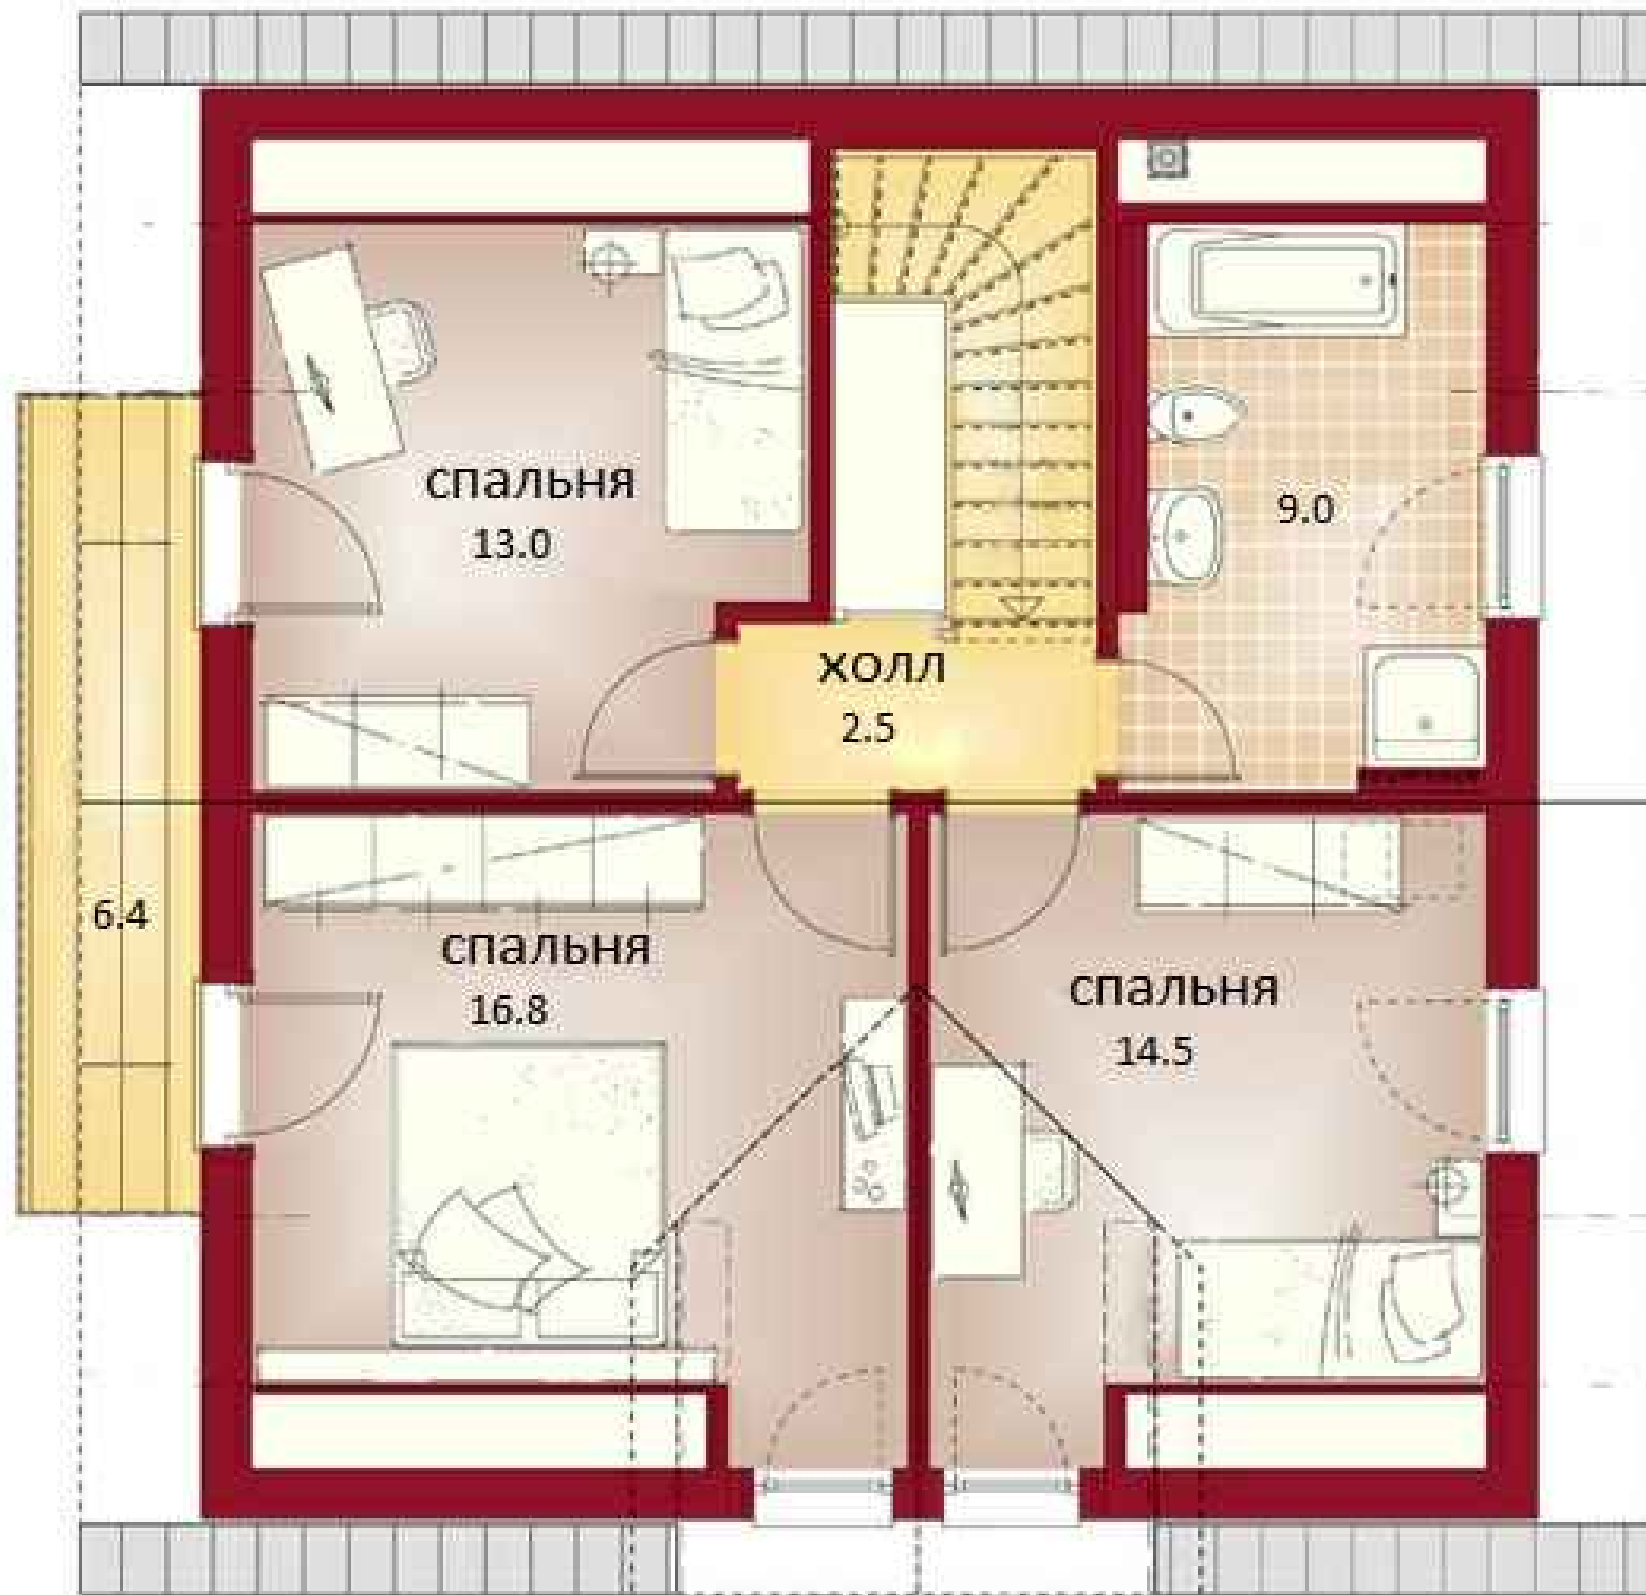

"ОЛЬДЕНБУРГ"

"Ольденбург"

Масштаб	Лист	Листов
	1	4

ПЛАН ПЕРВОГО ЭТАЖА

Общая площадь 1 этажа 64,6 м.кв
Жилая площадь 1 этажа 64,6 м.кв

"Ольденбург"
План первого этажа

Масштаб	Лист	Листов
1:50	2	4

ПЛАН ВТОРОГО ЭТАЖА

Общая площадь 2 этажа 62,2 м.кв

Жилая площадь 2 этажа 55,8 м.кв

"Ольденбург"
План второго этажа

Масштаб	Лист	Листов
1:50	3	4

ИНТЕРЬЕРЫ