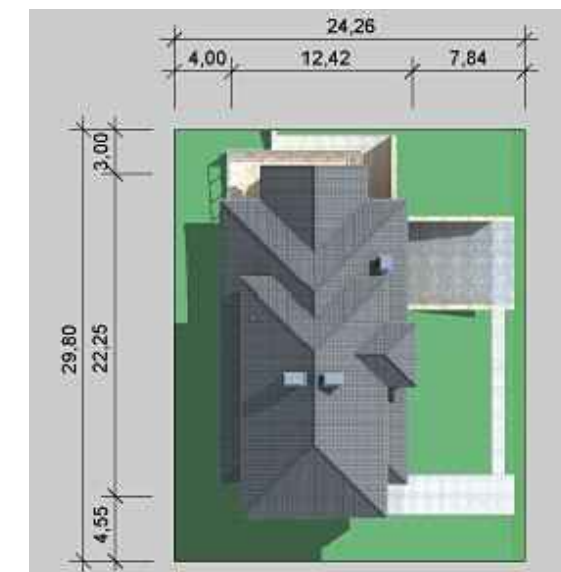

"МАНЕ"

				"Мане"	Масштаб	Лист	Листов
						1	5

ПЛАН ЦОКОЛЬНОГО ЭТАЖА

Общая площадь 0 этажа 139,8 м.кв
 Жилая площадь 0 этажа 103,8 м.кв

Ситуационный план
(М 1:500)

				"Мане" План цокольного этажа	Масштаб	Лист	Листов
					1:100	2	5

ФАСАДЫ

				"Мане" Фасады	Масштаб	Лист	Листов
						5	5