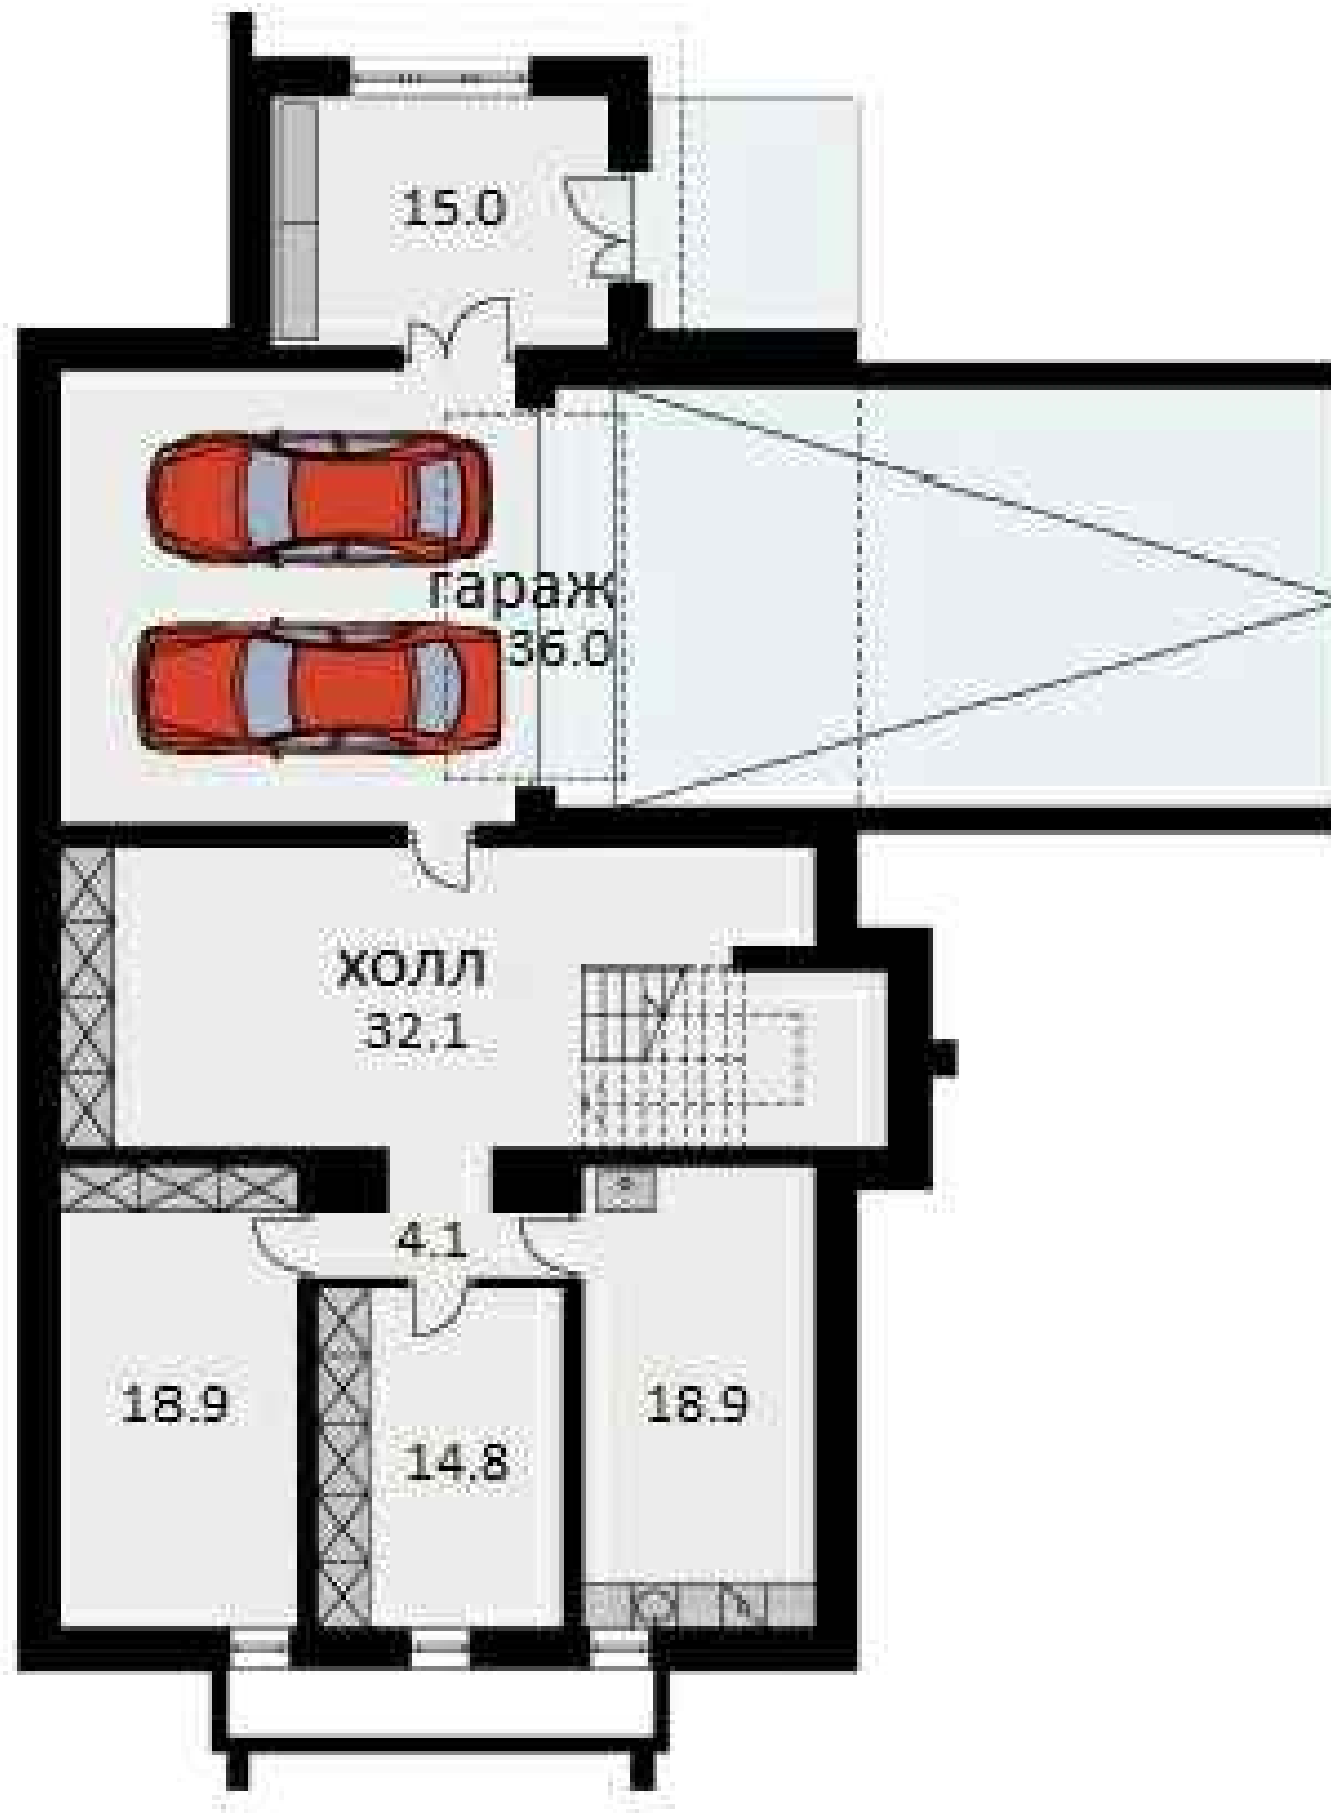

"МАНЕ"

				"Мане"	Масштаб	Лист	Листов
						1	5

ПЛАН ЦОКОЛЬНОГО ЭТАЖА

Общая площадь 0 этажа 139,8 м.кв
 Жилая площадь 0 этажа 103,8 м.кв

Ситуационный план
(М 1:500)

				"Мане" План цокольного этажа	Масштаб	Лист	Листов
					1:100	2	5

ФАСАДЫ

				"Мане" Фасады	Масштаб	Лист	Листов
						5	5