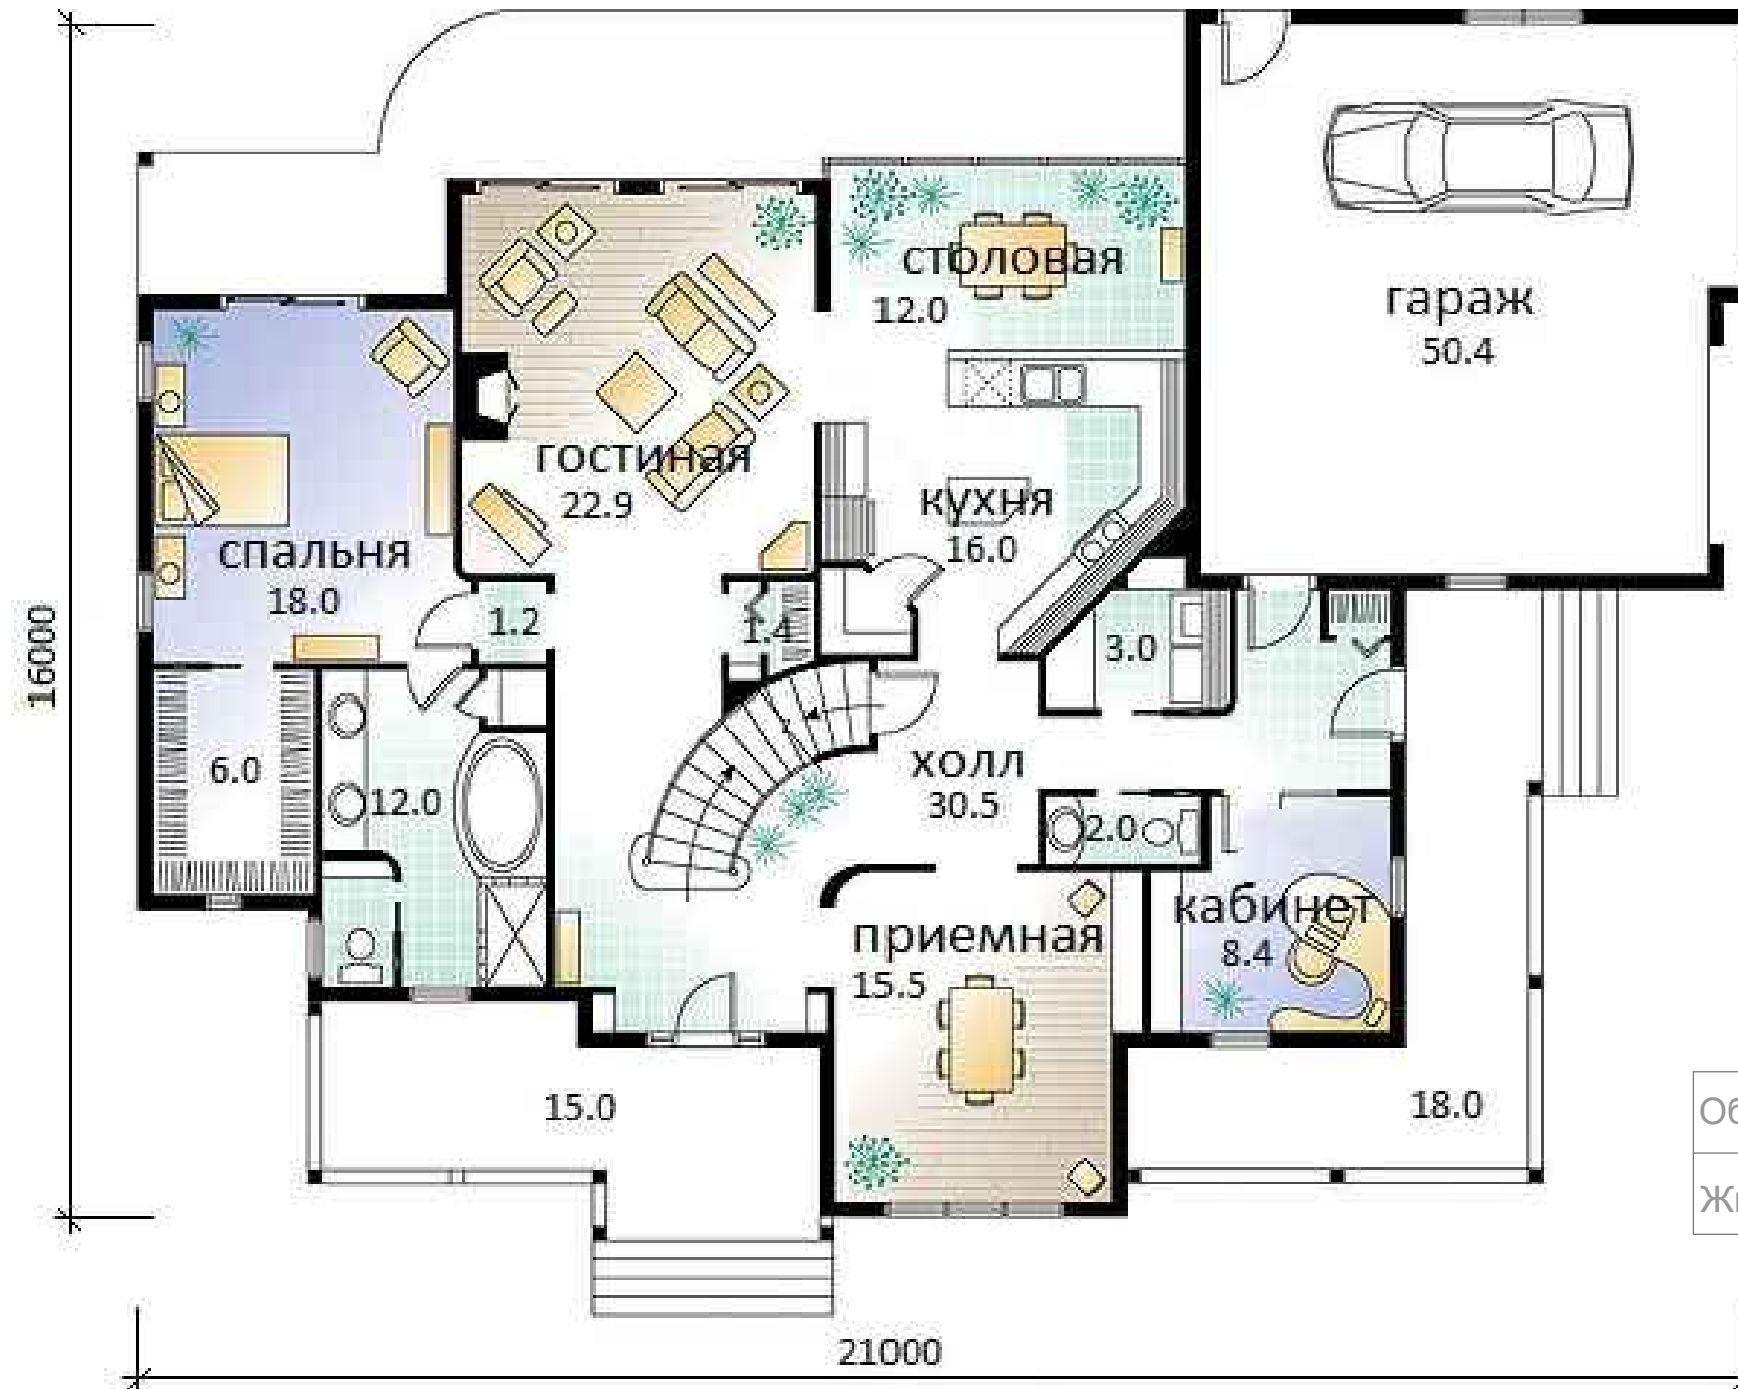

"ЭДМОНТ"

				"Эдмонт"	Масштаб	Лист	Листов
						1	3

ПЛАН ПЕРВОГО ЭТАЖА

Общая площадь 1 этажа 232,5 м.кв

Жилая площадь 1 этажа 149 м.кв

								"Эдмонт"		Масштаб	Лист	Листов
								План первого этажа		1: 100	2	3

ПЛАН ВТОРОГО ЭТАЖА

Общая площадь 2 этажа 70,8 м.кв
 Жилая площадь 2 этажа 70,8 м.кв

				"Эдмонт" План второго этажа	Масштаб	Лист	Листов
					1: 100	3	3