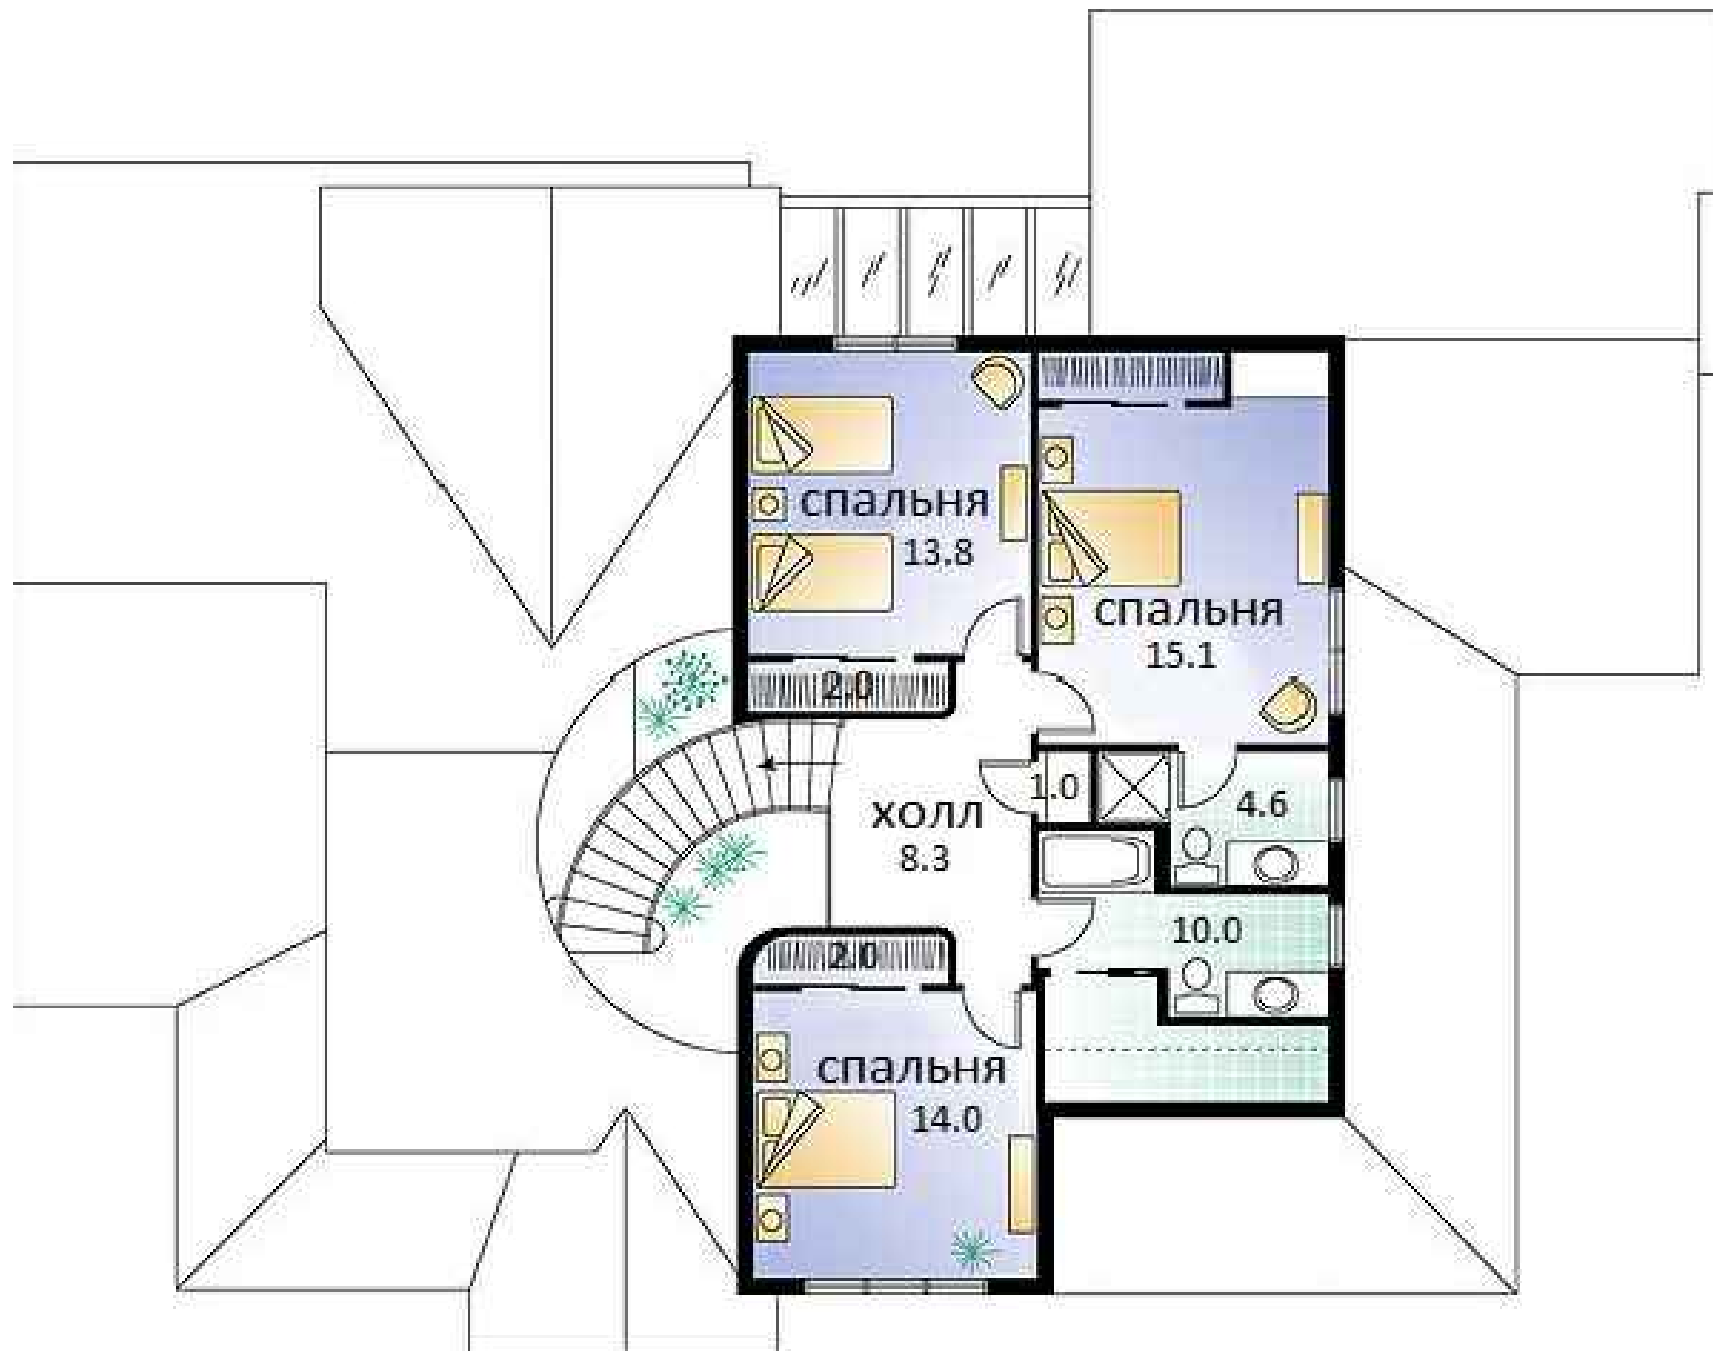

"ЭДМОНТ"

				"Эдмонт"	Масштаб	Лист	Листов
						1	3

ПЛАН ПЕРВОГО ЭТАЖА

Общая площадь 1 этажа 232,5 м.кв

Жилая площадь 1 этажа 149 м.кв

								"Эдмонт"		Масштаб	Лист	Листов
								План первого этажа		1: 100	2	3

ПЛАН ВТОРОГО ЭТАЖА

Общая площадь 2 этажа 70,8 м.кв
 Жилая площадь 2 этажа 70,8 м.кв

				"Эдмонт" План второго этажа	Масштаб	Лист	Листов
					1: 100	3	3