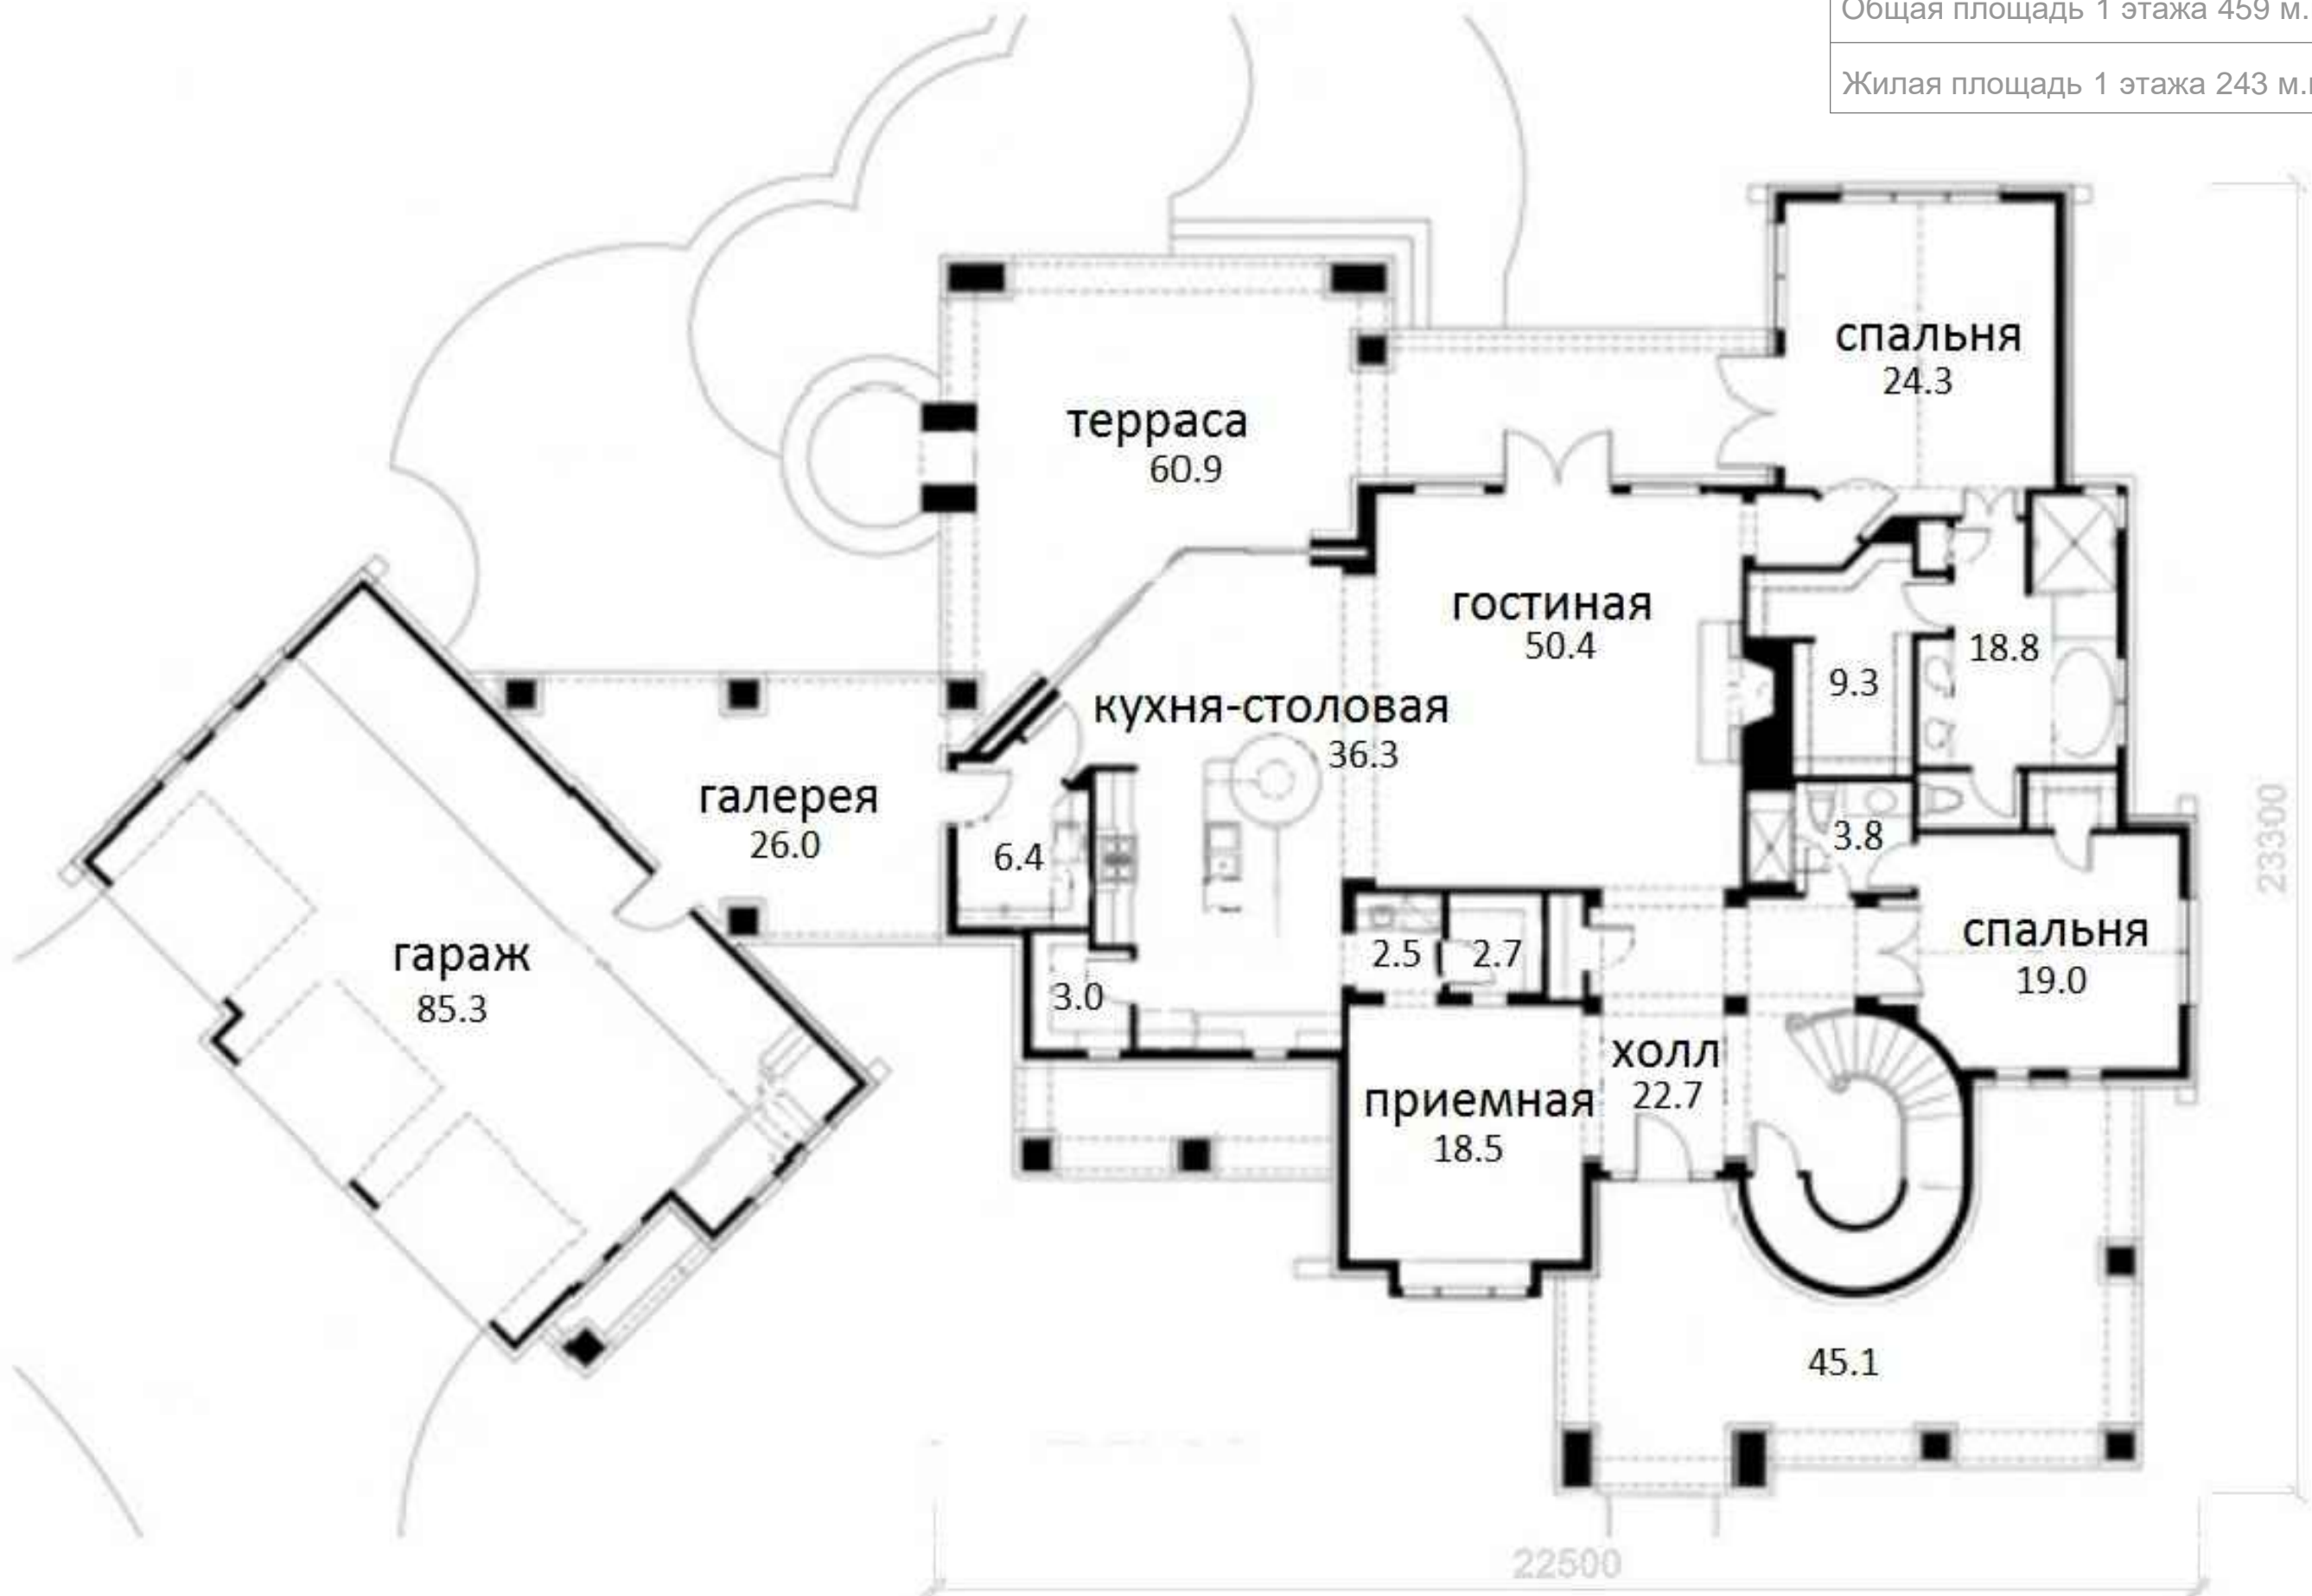

"КАЛИФОРНИЯ"

				"Калифорния"	Масштаб	Лист	Листов
						1	5

ПЛАН ПЕРВОГО ЭТАЖА

Общая площадь 1 этажа 459 м.кв

Жилая площадь 1 этажа 243 м.кв

						"Калифорния"	Масштаб	Лист	Листов
						План первого этажа	1:100	2	5

ПЛАН ВТОРОГО ЭТАЖА

Общая площадь 2 этажа 154,5 м.кв
Жилая площадь 2 этажа 154,5 м.кв

								"Калифорния"		Масштаб	Лист	Листов
								План второго этажа		1:100	3	5

ИНТЕРЬЕРЫ

				"Калифорния" Интерьеры	Масштаб	Лист	Листов
						4	5

ЭКСТЕРЬЕР

				"Калифорния" Экстерьер	Масштаб	Лист	Листов
						5	5