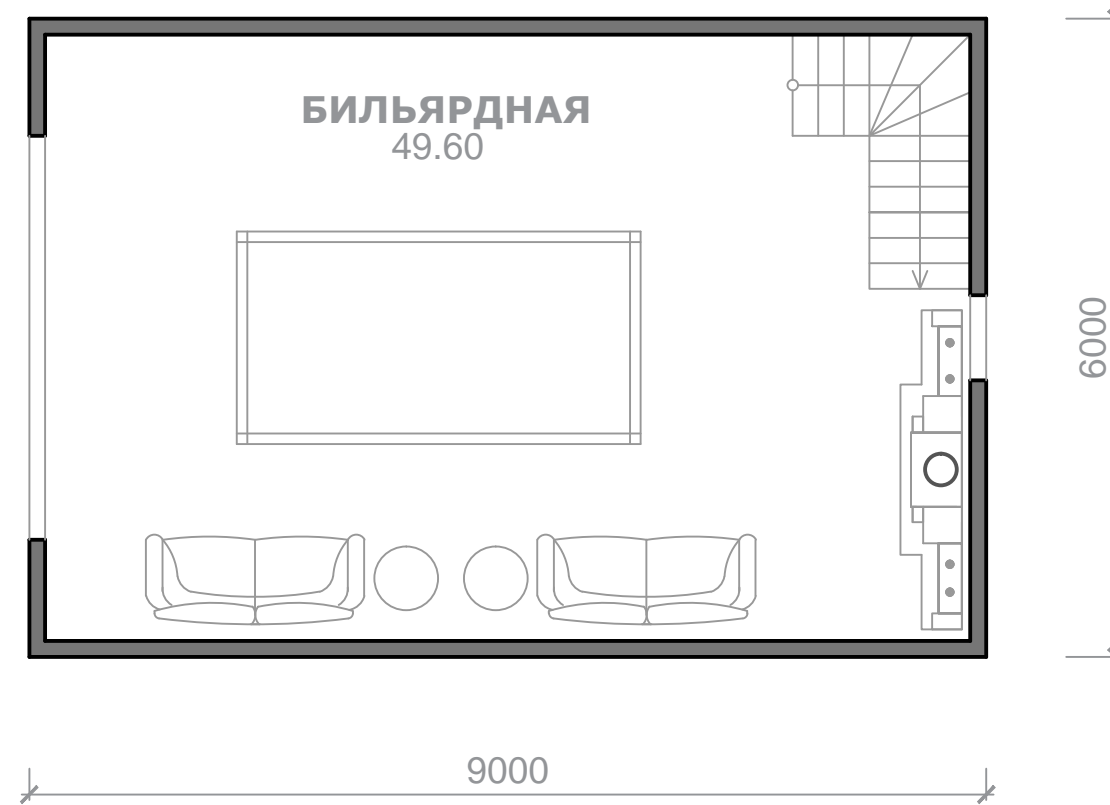

БАНЯ NORD PLAN "БАРР-ДЕЗ-ЭКРЕН"

БАНЯ NORD PLAN
"БАРР-ДЕЗ-ЭКРЕН".

Масштаб	Лист	Листов
	1	6

БАНЯ NORD PLAN "БАРР-ДЕЗ-ЭКРН"
ГЛАВНЫЙ ФАСАД

ОСНОВНЫЕ ПОКАЗАТЕЛИ

Наименование	Площадь, м ²
Полезная площадь	97.50
Итого:	97.50

				БАНЯ NORD PLAN "БАРР-ДЕЗ-ЭКРН". ГЛАВНЫЙ ФАСАД.	Масштаб	Лист	Листов
						2	

БАНЯ NORD PLAN "БАРР-ДЕЗ-ЭКРЕН"
ПЛАН ПЕРВОГО ЭТАЖА

ОСНОВНЫЕ ПОКАЗАТЕЛИ

Наименование	Площадь, м ²
Полезная площадь	47.90
Итого:	47.90

				<p>БАНЯ NORD PLAN "БАРР-ДЕЗ-ЭКРЕН". ПЛАН ПЕРВОГО ЭТАЖА.</p>	Масштаб	Лист	Листов
						3	

БАНЯ NORD PLAN "БАРР-ДЕЗ-ЭКРН"
ПЛАН ВТОРОГО ЭТАЖА

ОСНОВНЫЕ ПОКАЗАТЕЛИ

Наименование	Площадь, м ²
Полезная площадь	49.60
Итого:	49.60