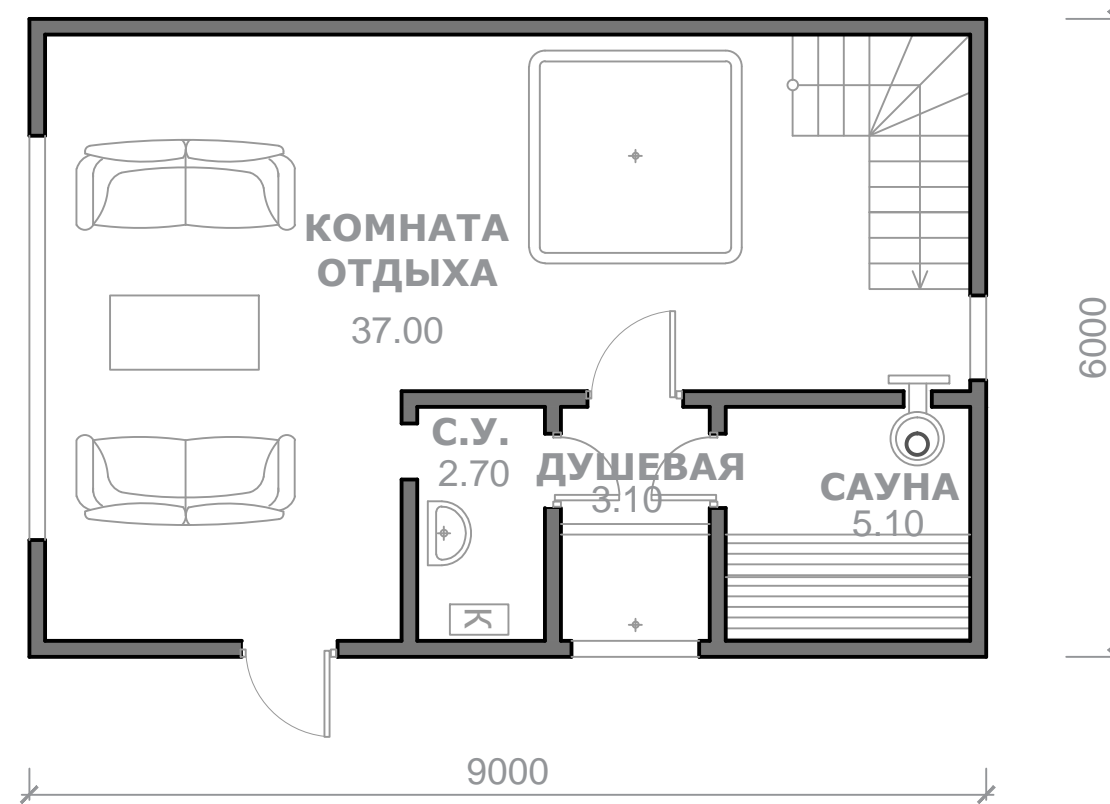

БАНЯ NORD PLAN "БАРР-ДЕЗ-ЭКРЕН"

БАНЯ NORD PLAN
"БАРР-ДЕЗ-ЭКРЕН".

Масштаб	Лист	Листов
	1	6

БАНЯ NORD PLAN "БАРР-ДЕЗ-ЭКРН"
ГЛАВНЫЙ ФАСАД

ОСНОВНЫЕ ПОКАЗАТЕЛИ

Наименование	Площадь, м ²
Полезная площадь	97.50
Итого:	97.50

				БАНЯ NORD PLAN "БАРР-ДЕЗ-ЭКРН". ГЛАВНЫЙ ФАСАД.	Масштаб	Лист	Листов
						2	

БАНЯ NORD PLAN "БАРР-ДЕЗ-ЭКРЕН"
ПЛАН ПЕРВОГО ЭТАЖА

ОСНОВНЫЕ ПОКАЗАТЕЛИ

Наименование	Площадь, м ²
Полезная площадь	47.90
Итого:	47.90

				<p>БАНЯ NORD PLAN "БАРР-ДЕЗ-ЭКРЕН". ПЛАН ПЕРВОГО ЭТАЖА.</p>	Масштаб	Лист	Листов
						3	

БАНЯ NORD PLAN "БАРР-ДЕЗ-ЭКРН"
ПЛАН ВТОРОГО ЭТАЖА

ОСНОВНЫЕ ПОКАЗАТЕЛИ

Наименование	Площадь, м ²
Полезная площадь	49.60
Итого:	49.60