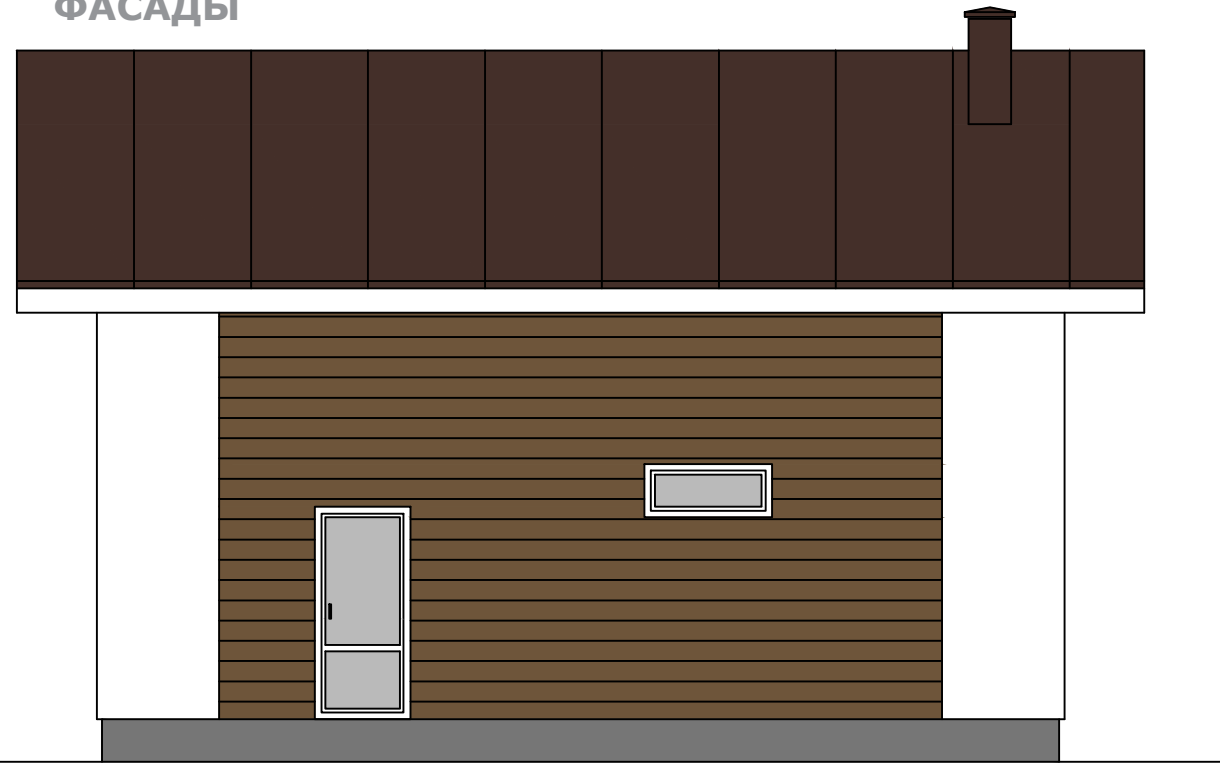

БАНЯ NORD PLAN
"БАРР-ДЕЗ-ЭКРЕН".
ФАСАДЫ.

Масштаб	Лист	Листов
	5