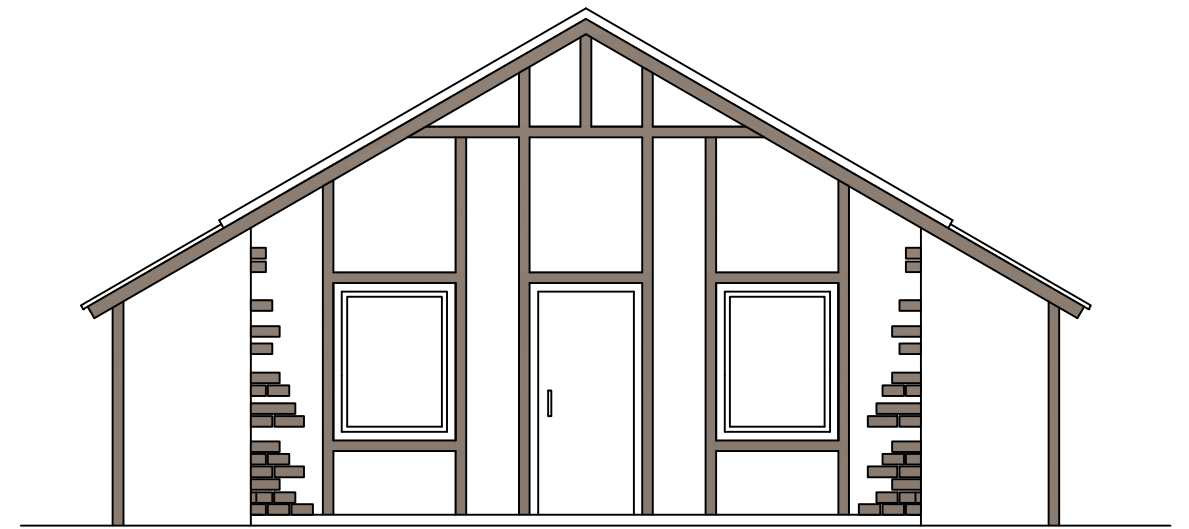

БАНЯ NORD PLAN "ЛИНЦ"

				БАНЯ NORD PLAN "ЛИНЦ".	Масштаб	Лист	Листов
						1	5

БАНЯ NORD PLAN "ЛИНЦ"
ГЛАВНЫЙ ФАСАД

ОСНОВНЫЕ ПОКАЗАТЕЛИ

Наименование	Площадь, м ²
Полезная площадь	80.80
Итого:	129.70

				<p>БАНЯ NORD PLAN "ЛИНЦ". ГЛАВНЫЙ ФАСАД.</p>	Масштаб	Лист	Листов
						2	

БАНЯ NORD PLAN "ЛИНЦ"
ПЛАН ПЕРВОГО ЭТАЖА

ОСНОВНЫЕ ПОКАЗАТЕЛИ

Наименование	Площадь, м ²
Полезная площадь	35.00
Площадь террас	16.30
Итого:	51.30

						Масштаб	Лист	Листов
							3	

БАНЯ NORD PLAN "ЛИНЦ".
ПЛАН ПЕРВОГО ЭТАЖА.

				БАНЯ NORD PLAN "ЛИНЦ". ФАСАДЫ.	Масштаб	Лист	Листов
						4	

				БАНЯ NORD PLAN "ЛИНЦ". ФАСАДЫ.	Масштаб	Лист	Листов
						5	