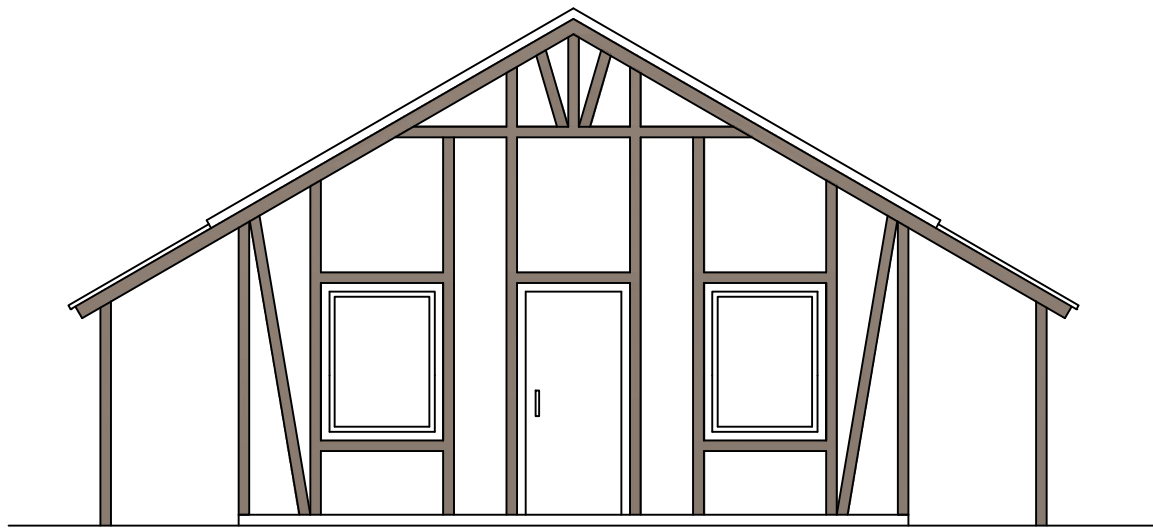

БАНЯ NORD PLAN "ЛИНЦ"

				БАНЯ NORD PLAN "ЛИНЦ".	Масштаб	Лист	Листов
						1	5

БАНЯ NORD PLAN "ЛИНЦ"
ГЛАВНЫЙ ФАСАД

ОСНОВНЫЕ ПОКАЗАТЕЛИ

Наименование	Площадь, м ²
Полезная площадь	80.80
Итого:	129.70

				<p>БАНЯ NORD PLAN "ЛИНЦ". ГЛАВНЫЙ ФАСАД.</p>	Масштаб	Лист	Листов
						2	

БАНЯ NORD PLAN "ЛИНЦ"
ПЛАН ПЕРВОГО ЭТАЖА

ОСНОВНЫЕ ПОКАЗАТЕЛИ

Наименование	Площадь, м ²
Полезная площадь	35.00
Площадь террас	16.30
Итого:	51.30

						Масштаб	Лист	Листов
							3	

БАНЯ NORD PLAN "ЛИНЦ".
ПЛАН ПЕРВОГО ЭТАЖА.

				БАНЯ NORD PLAN "ЛИНЦ". ФАСАДЫ.	Масштаб	Лист	Листов
						4	

				БАНЯ NORD PLAN "ЛИНЦ". ФАСАДЫ.	Масштаб	Лист	Листов
						5	