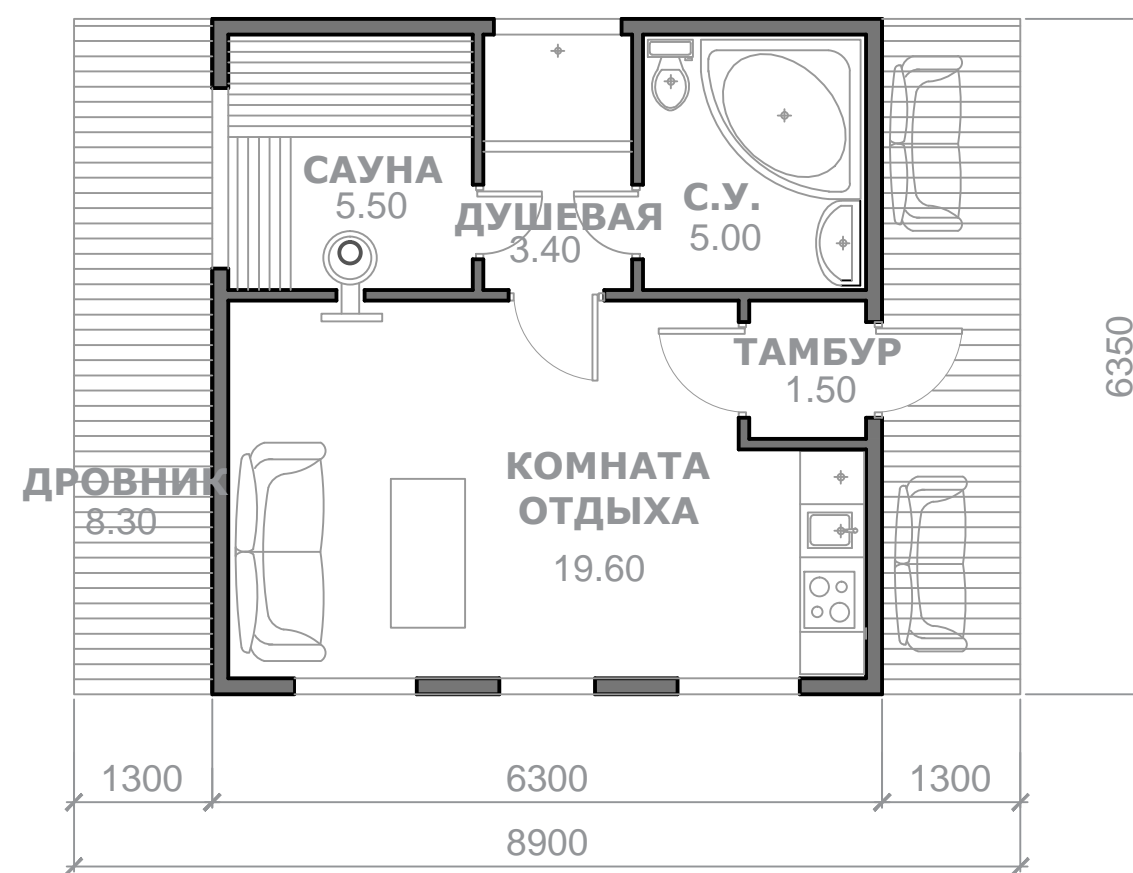

БАНЯ NORD PLAN "ЛИНЦ"

				БАНЯ NORD PLAN "ЛИНЦ".	Масштаб	Лист	Листов
						1	5

БАНЯ NORD PLAN "ЛИНЦ"
ГЛАВНЫЙ ФАСАД

ОСНОВНЫЕ ПОКАЗАТЕЛИ

Наименование	Площадь, м ²
Полезная площадь	80.80
Итого:	129.70

				<p>БАНЯ NORD PLAN "ЛИНЦ". ГЛАВНЫЙ ФАСАД.</p>	Масштаб	Лист	Листов
						2	

БАНЯ NORD PLAN "ЛИНЦ"
ПЛАН ПЕРВОГО ЭТАЖА

ОСНОВНЫЕ ПОКАЗАТЕЛИ

Наименование	Площадь, м ²
Полезная площадь	35.00
Площадь террас	16.30
Итого:	51.30

						Масштаб	Лист	Листов
							3	

БАНЯ NORD PLAN "ЛИНЦ".
ПЛАН ПЕРВОГО ЭТАЖА.

				БАНЯ NORD PLAN "ЛИНЦ". ФАСАДЫ.	Масштаб	Лист	Листов
						4	

				БАНЯ NORD PLAN "ЛИНЦ". ФАСАДЫ.	Масштаб	Лист	Листов
						5	