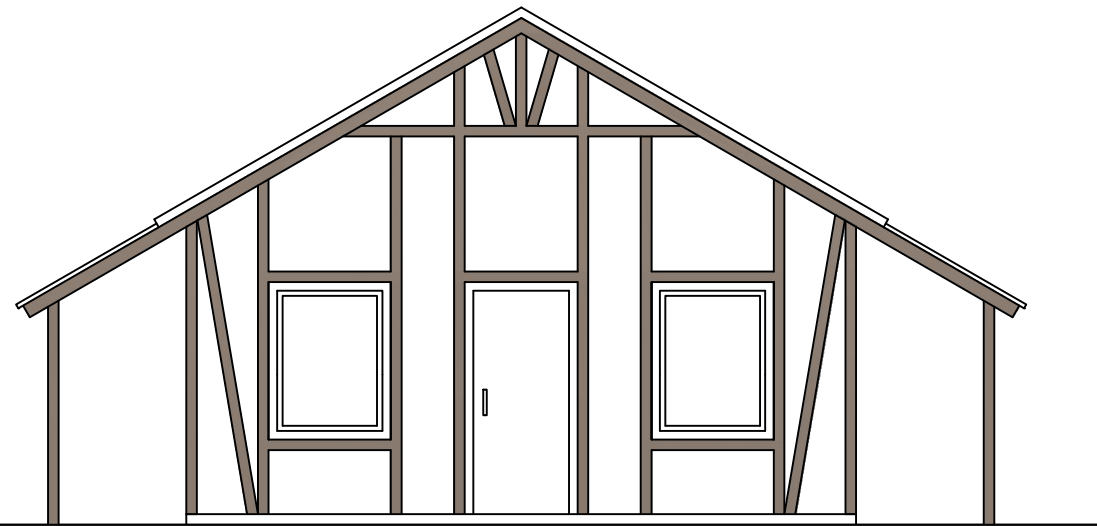

БАНЯ NORD PLAN "ЛИНЦ"

				БАНЯ NORD PLAN "ЛИНЦ".	Масштаб	Лист	Листов
						1	5

БАНЯ NORD PLAN "ЛИНЦ"
ГЛАВНЫЙ ФАСАД

ОСНОВНЫЕ ПОКАЗАТЕЛИ

Наименование	Площадь, м ²
Полезная площадь	80.80
Итого:	129.70

				<p>БАНЯ NORD PLAN "ЛИНЦ". ГЛАВНЫЙ ФАСАД.</p>	Масштаб	Лист	Листов
						2	

БАНЯ NORD PLAN "ЛИНЦ"
ПЛАН ПЕРВОГО ЭТАЖА

ОСНОВНЫЕ ПОКАЗАТЕЛИ

Наименование	Площадь, м ²
Полезная площадь	35.00
Площадь террас	16.30
Итого:	51.30

						Масштаб	Лист	Листов
							3	

БАНЯ NORD PLAN "ЛИНЦ".
ПЛАН ПЕРВОГО ЭТАЖА.