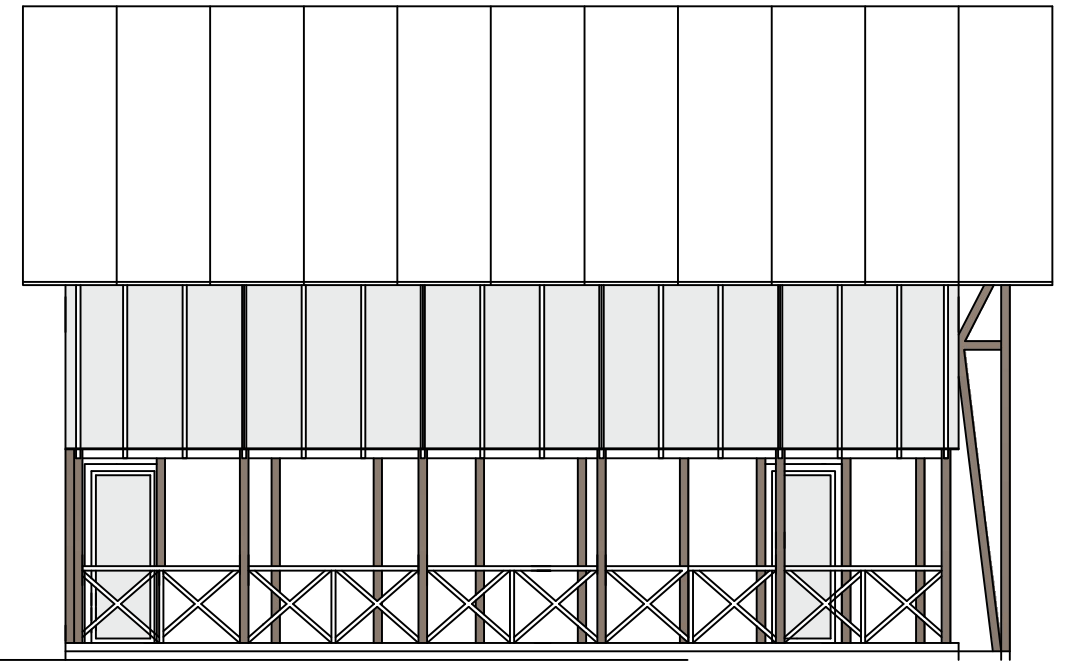

ШАЛЕ NORD PLAN "ЛИНЦ"

ШАЛЕ NORD PLAN  
"ЛИНЦ".

Масштаб	Лист	Листов
	1	8

ШАЛЕ ДОМ NORD PLAN "ЛИНЦ"  
ГЛАВНЫЙ ФАСАД

ОСНОВНЫЕ ПОКАЗАТЕЛИ

Наименование	Площадь, м <sup>2</sup>
Жилая площадь	192.30
Площадь террас	41.30
Площадь паркинга	22.40
Площадь балконов	4.60
<b>Итого:</b>	<b>260.60</b>

				<p><b>ШАЛЕ NORD PLAN "ЛИНЦ". ГЛАВНЫЙ ФАСАД.</b></p>	Масштаб	Лист	Листов
						<b>2</b>	

				<p><b>ШАЛЕ NORD PLAN "ЛИНЦ". ФАСАДЫ.</b></p>	Масштаб	Лист	Листов
						<b>5</b>	

				<b>ШАЛЕ NORD PLAN "ЛИНЦ". ФАСАДЫ.</b>	Масштаб	Лист	Листов
						<b>6</b>	

ШАЛЕ NORD PLAN  
"ЛИНЦ".  
ФАСАДЫ.

Масштаб	Лист	Листов
	7	

ШАЛЕ NORD PLAN  
"ЛИНЦ".  
ФАСАДЫ.

Масштаб	Лист	Листов
	8	