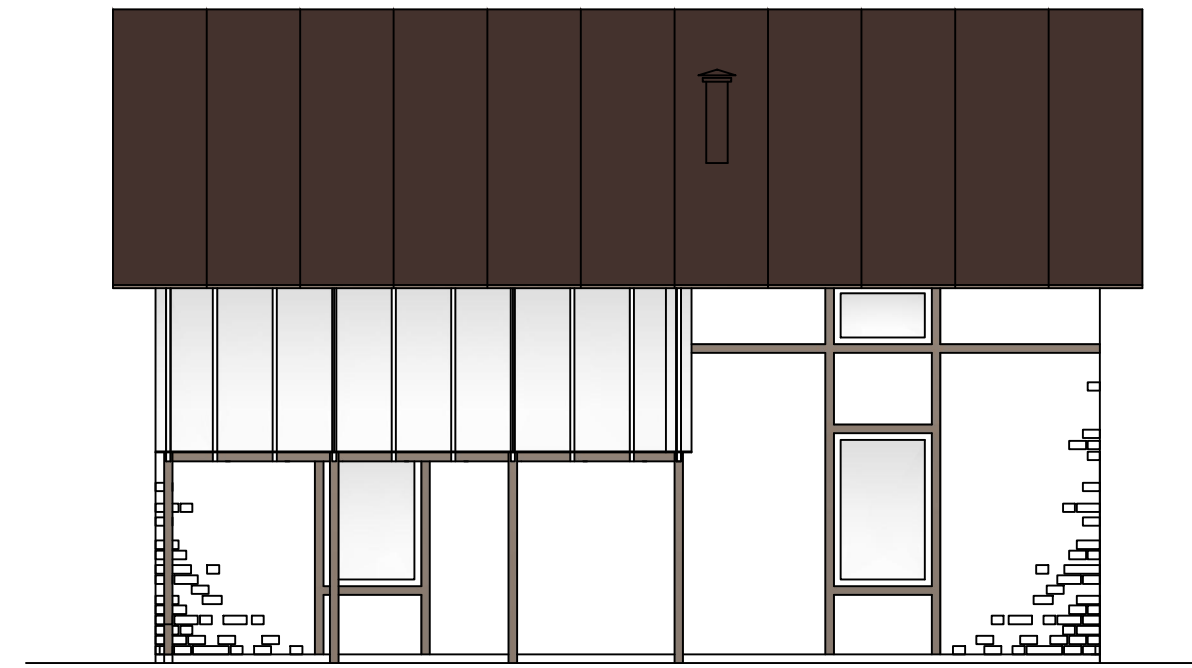

ШАЛЕ NORD PLAN "ЛИНЦ"

ШАЛЕ NORD PLAN  
"ЛИНЦ".

Масштаб	Лист	Листов
	1	8

ШАЛЕ ДОМ NORD PLAN "ЛИНЦ"  
ГЛАВНЫЙ ФАСАД

ОСНОВНЫЕ ПОКАЗАТЕЛИ

Наименование	Площадь, м <sup>2</sup>
Жилая площадь	192.30
Площадь террас	41.30
Площадь паркинга	22.40
Площадь балконов	4.60
<b>Итого:</b>	<b>260.60</b>

				<p><b>ШАЛЕ NORD PLAN "ЛИНЦ". ГЛАВНЫЙ ФАСАД.</b></p>	Масштаб	Лист	Листов
						<b>2</b>	

				<p><b>ШАЛЕ NORD PLAN "ЛИНЦ". ФАСАДЫ.</b></p>	Масштаб	Лист	Листов
						<b>5</b>	

				<b>ШАЛЕ NORD PLAN "ЛИНЦ". ФАСАДЫ.</b>	Масштаб	Лист	Листов
						<b>6</b>	

ШАЛЕ NORD PLAN  
"ЛИНЦ".  
ФАСАДЫ.

Масштаб	Лист	Листов
	7	

ШАЛЕ NORD PLAN  
"ЛИНЦ".  
ФАСАДЫ.

Масштаб	Лист	Листов
	8	