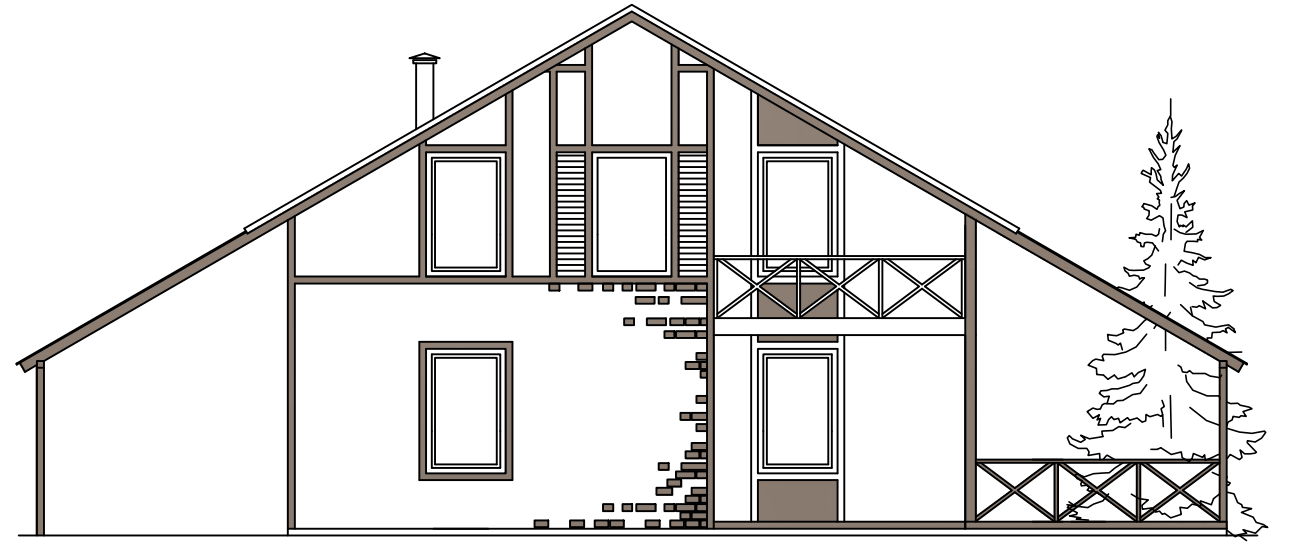

ШАЛЕ NORD PLAN "ЛИНЦ"

ШАЛЕ NORD PLAN  
"ЛИНЦ".

Масштаб	Лист	Листов
	1	8

ШАЛЕ ДОМ NORD PLAN "ЛИНЦ"  
ГЛАВНЫЙ ФАСАД

ОСНОВНЫЕ ПОКАЗАТЕЛИ

Наименование	Площадь, м <sup>2</sup>
Жилая площадь	192.30
Площадь террас	41.30
Площадь паркинга	22.40
Площадь балконов	4.60
<b>Итого:</b>	<b>260.60</b>

				<p><b>ШАЛЕ NORD PLAN "ЛИНЦ". ГЛАВНЫЙ ФАСАД.</b></p>	Масштаб	Лист	Листов
						<b>2</b>	

				<p><b>ШАЛЕ NORD PLAN "ЛИНЦ". ФАСАДЫ.</b></p>	Масштаб	Лист	Листов
						<b>5</b>	

				<b>ШАЛЕ NORD PLAN "ЛИНЦ". ФАСАДЫ.</b>	Масштаб	Лист	Листов
						<b>6</b>	

ШАЛЕ NORD PLAN  
"ЛИНЦ".  
ФАСАДЫ.

Масштаб	Лист	Листов
	7	

ШАЛЕ NORD PLAN  
"ЛИНЦ".  
ФАСАДЫ.

Масштаб	Лист	Листов
	8	