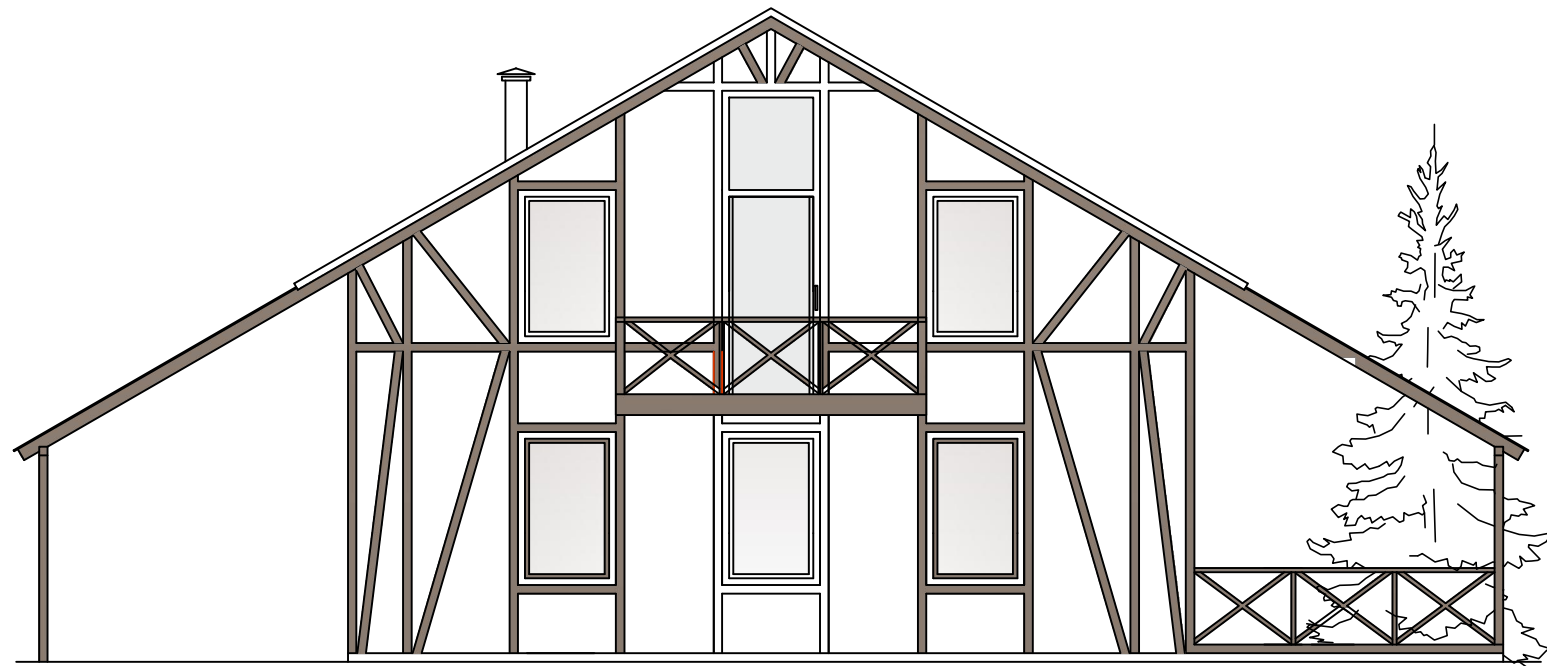

ШАЛЕ NORD PLAN "ЛИНЦ"

ШАЛЕ NORD PLAN  
"ЛИНЦ".

Масштаб	Лист	Листов
	1	8

ШАЛЕ ДОМ NORD PLAN "ЛИНЦ"  
ГЛАВНЫЙ ФАСАД

ОСНОВНЫЕ ПОКАЗАТЕЛИ

Наименование	Площадь, м <sup>2</sup>
Жилая площадь	192.30
Площадь террас	41.30
Площадь паркинга	22.40
Площадь балконов	4.60
<b>Итого:</b>	<b>260.60</b>

				<p><b>ШАЛЕ NORD PLAN "ЛИНЦ". ГЛАВНЫЙ ФАСАД.</b></p>	Масштаб	Лист	Листов
						<b>2</b>	

				<p><b>ШАЛЕ NORD PLAN "ЛИНЦ". ФАСАДЫ.</b></p>	Масштаб	Лист	Листов
						<b>5</b>	

				<b>ШАЛЕ NORD PLAN "ЛИНЦ". ФАСАДЫ.</b>	Масштаб	Лист	Листов
						<b>6</b>	

ШАЛЕ NORD PLAN  
"ЛИНЦ".  
ФАСАДЫ.

Масштаб	Лист	Листов
	7	

ШАЛЕ NORD PLAN  
"ЛИНЦ".  
ФАСАДЫ.

Масштаб	Лист	Листов
	8	