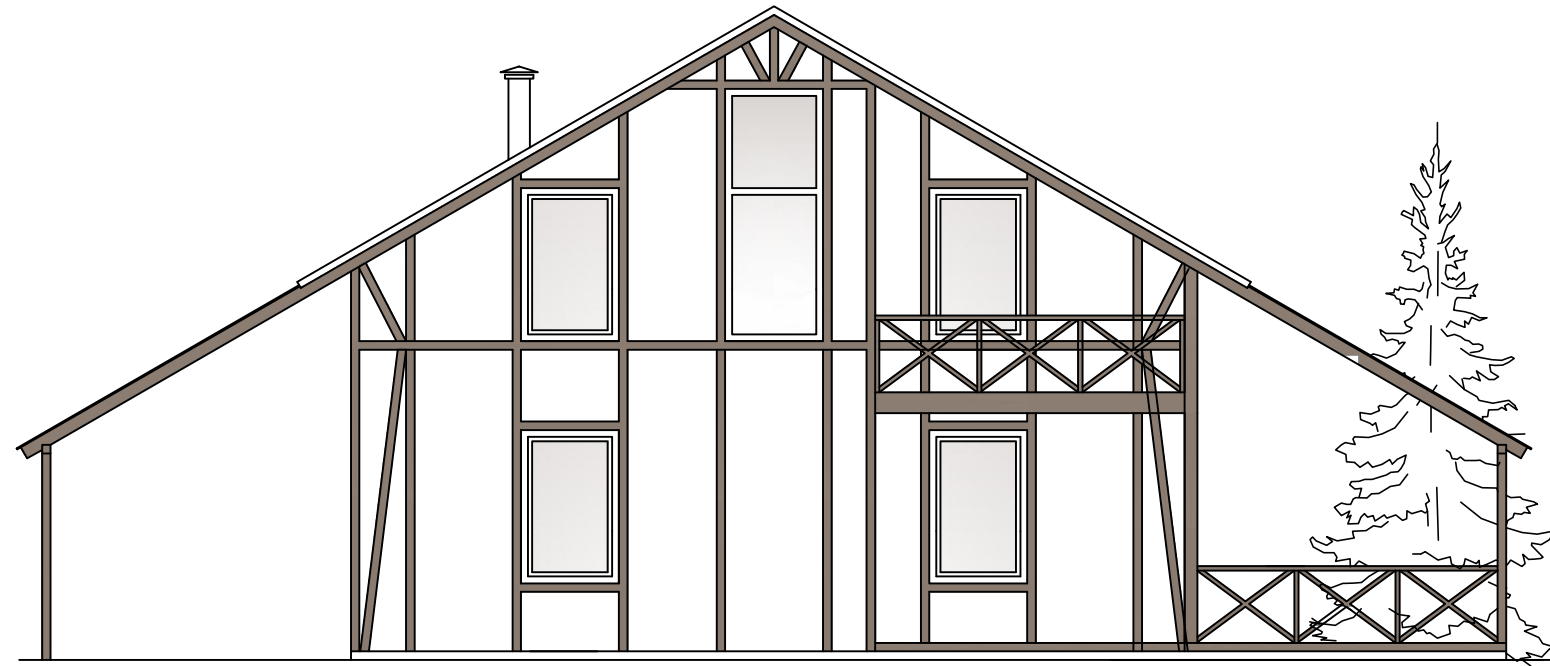

ШАЛЕ NORD PLAN "ЛИНЦ"

ШАЛЕ NORD PLAN  
"ЛИНЦ".

Масштаб	Лист	Листов
	1	8

ШАЛЕ ДОМ NORD PLAN "ЛИНЦ"  
ГЛАВНЫЙ ФАСАД

ОСНОВНЫЕ ПОКАЗАТЕЛИ

Наименование	Площадь, м <sup>2</sup>
Жилая площадь	192.30
Площадь террас	41.30
Площадь паркинга	22.40
Площадь балконов	4.60
<b>Итого:</b>	<b>260.60</b>

				<p><b>ШАЛЕ NORD PLAN "ЛИНЦ". ГЛАВНЫЙ ФАСАД.</b></p>	Масштаб	Лист	Листов
						<b>2</b>	

				<p><b>ШАЛЕ NORD PLAN "ЛИНЦ". ФАСАДЫ.</b></p>	Масштаб	Лист	Листов
						<b>5</b>	

				<b>ШАЛЕ NORD PLAN "ЛИНЦ". ФАСАДЫ.</b>	Масштаб	Лист	Листов
						<b>6</b>	

ШАЛЕ NORD PLAN  
"ЛИНЦ".  
ФАСАДЫ.

Масштаб	Лист	Листов
	7	

ШАЛЕ NORD PLAN  
"ЛИНЦ".  
ФАСАДЫ.

Масштаб	Лист	Листов
	8	