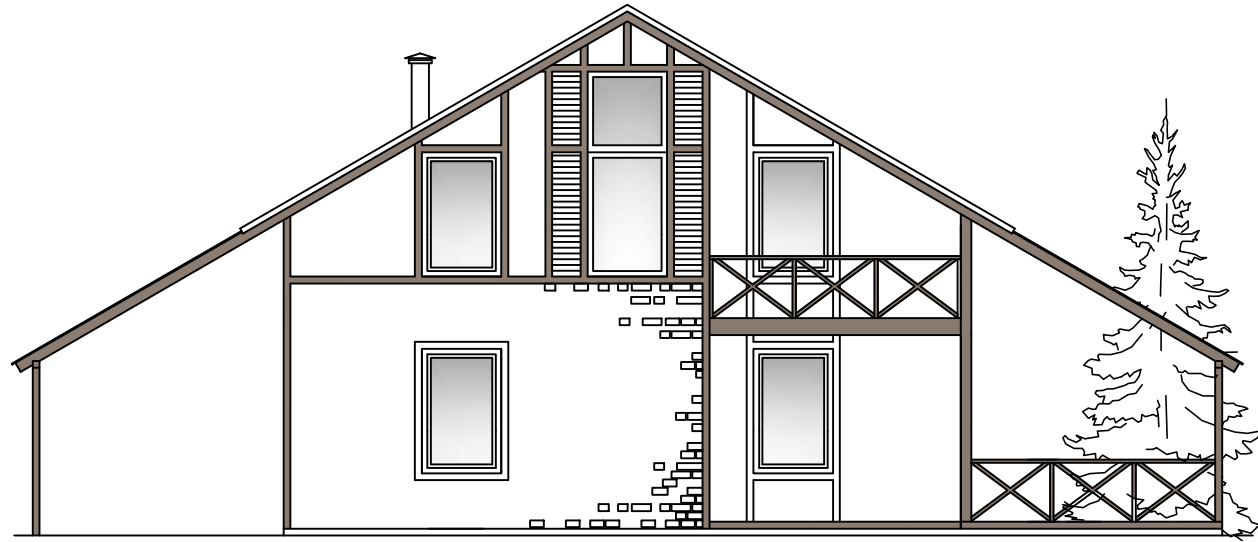

ШАЛЕ NORD PLAN "ЛИНЦ"

ШАЛЕ NORD PLAN  
"ЛИНЦ".

Масштаб	Лист	Листов
	1	8

ШАЛЕ ДОМ NORD PLAN "ЛИНЦ"  
ГЛАВНЫЙ ФАСАД

ОСНОВНЫЕ ПОКАЗАТЕЛИ

Наименование	Площадь, м <sup>2</sup>
Жилая площадь	192.30
Площадь террас	41.30
Площадь паркинга	22.40
Площадь балконов	4.60
<b>Итого:</b>	<b>260.60</b>

				<p><b>ШАЛЕ NORD PLAN "ЛИНЦ". ГЛАВНЫЙ ФАСАД.</b></p>	Масштаб	Лист	Листов
						<b>2</b>	

				<p><b>ШАЛЕ NORD PLAN "ЛИНЦ". ФАСАДЫ.</b></p>	Масштаб	Лист	Листов
						<b>5</b>	

				<b>ШАЛЕ NORD PLAN "ЛИНЦ". ФАСАДЫ.</b>	Масштаб	Лист	Листов
						<b>6</b>	

ШАЛЕ NORD PLAN  
"ЛИНЦ".  
ФАСАДЫ.

Масштаб	Лист	Листов
	7	

ШАЛЕ NORD PLAN  
"ЛИНЦ".  
ФАСАДЫ.

Масштаб	Лист	Листов
	8	