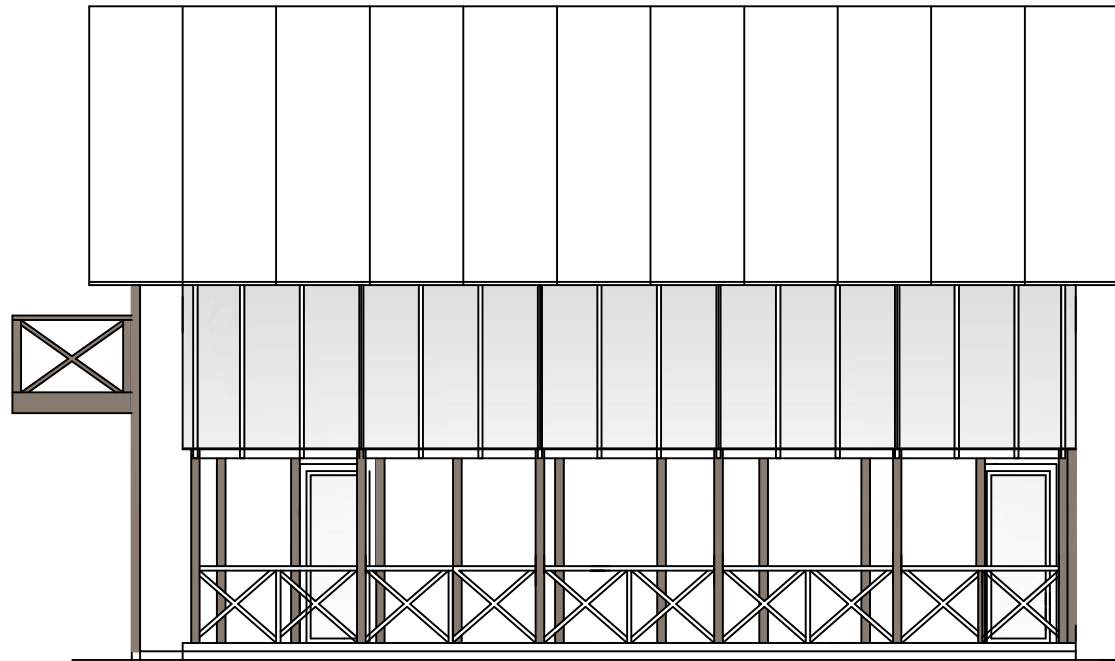

ШАЛЕ NORD PLAN "ЛИНЦ"

ШАЛЕ NORD PLAN  
"ЛИНЦ".

Масштаб	Лист	Листов
	1	8

ШАЛЕ ДОМ NORD PLAN "ЛИНЦ"  
ГЛАВНЫЙ ФАСАД

ОСНОВНЫЕ ПОКАЗАТЕЛИ

Наименование	Площадь, м <sup>2</sup>
Жилая площадь	192.30
Площадь террас	41.30
Площадь паркинга	22.40
Площадь балконов	4.60
<b>Итого:</b>	<b>260.60</b>

				<p><b>ШАЛЕ NORD PLAN "ЛИНЦ". ГЛАВНЫЙ ФАСАД.</b></p>	Масштаб	Лист	Листов
						<b>2</b>	

				<p><b>ШАЛЕ NORD PLAN "ЛИНЦ". ФАСАДЫ.</b></p>	Масштаб	Лист	Листов
						<b>5</b>	

				<b>ШАЛЕ NORD PLAN "ЛИНЦ". ФАСАДЫ.</b>	Масштаб	Лист	Листов
						<b>6</b>	

ШАЛЕ NORD PLAN  
"ЛИНЦ".  
ФАСАДЫ.

Масштаб	Лист	Листов
	7	

ШАЛЕ NORD PLAN  
"ЛИНЦ".  
ФАСАДЫ.

Масштаб	Лист	Листов
	8	