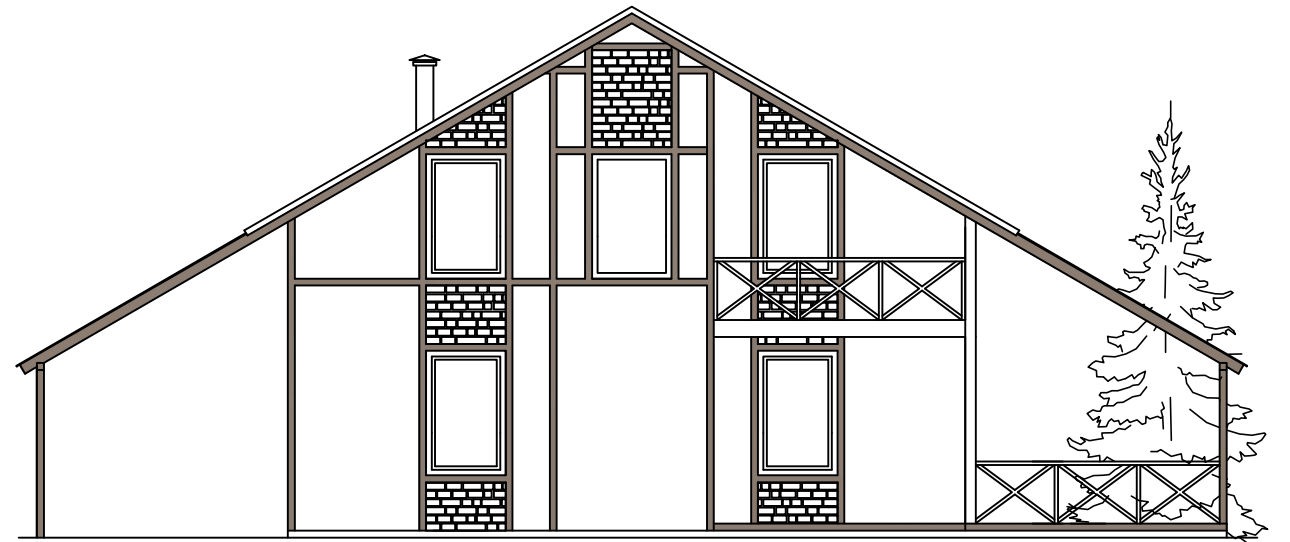

ШАЛЕ NORD PLAN "ЛИНЦ"

ШАЛЕ NORD PLAN  
"ЛИНЦ".

Масштаб	Лист	Листов
	1	8

ШАЛЕ ДОМ NORD PLAN "ЛИНЦ"  
ГЛАВНЫЙ ФАСАД

ОСНОВНЫЕ ПОКАЗАТЕЛИ

Наименование	Площадь, м <sup>2</sup>
Жилая площадь	192.30
Площадь террас	41.30
Площадь паркинга	22.40
Площадь балконов	4.60
<b>Итого:</b>	<b>260.60</b>

				<p><b>ШАЛЕ NORD PLAN "ЛИНЦ". ГЛАВНЫЙ ФАСАД.</b></p>	Масштаб	Лист	Листов
						<b>2</b>	

				<p><b>ШАЛЕ NORD PLAN "ЛИНЦ". ФАСАДЫ.</b></p>	Масштаб	Лист	Листов
						<b>5</b>	

				<b>ШАЛЕ NORD PLAN "ЛИНЦ". ФАСАДЫ.</b>	Масштаб	Лист	Листов
						<b>6</b>	

ШАЛЕ NORD PLAN  
"ЛИНЦ".  
ФАСАДЫ.

Масштаб	Лист	Листов
	7	

ШАЛЕ NORD PLAN  
"ЛИНЦ".  
ФАСАДЫ.

Масштаб	Лист	Листов
	8	