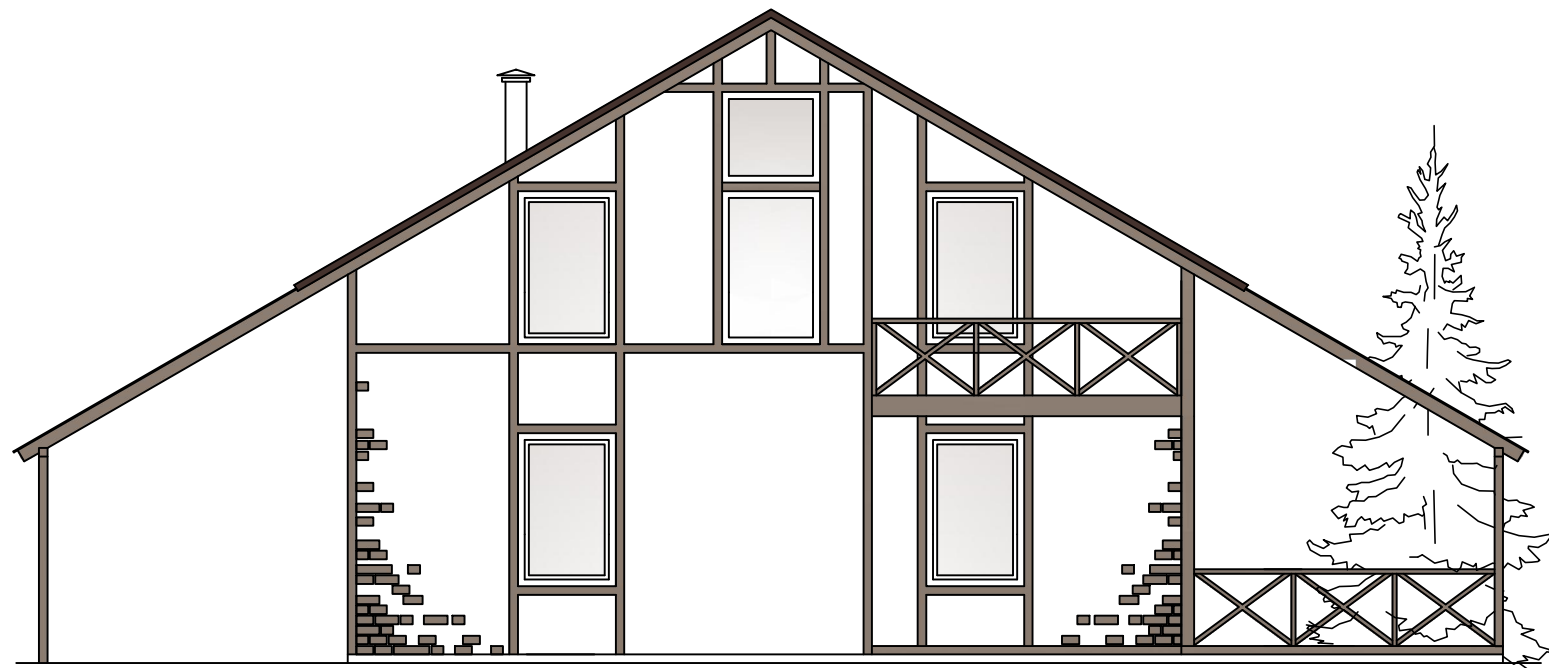

ШАЛЕ NORD PLAN "ЛИНЦ"

ШАЛЕ NORD PLAN  
"ЛИНЦ".

Масштаб	Лист	Листов
	1	8

ШАЛЕ ДОМ NORD PLAN "ЛИНЦ"  
ГЛАВНЫЙ ФАСАД

ОСНОВНЫЕ ПОКАЗАТЕЛИ

Наименование	Площадь, м <sup>2</sup>
Жилая площадь	192.30
Площадь террас	41.30
Площадь паркинга	22.40
Площадь балконов	4.60
<b>Итого:</b>	<b>260.60</b>

				<p><b>ШАЛЕ NORD PLAN "ЛИНЦ". ГЛАВНЫЙ ФАСАД.</b></p>	Масштаб	Лист	Листов
						<b>2</b>	

				<p><b>ШАЛЕ NORD PLAN "ЛИНЦ". ФАСАДЫ.</b></p>	Масштаб	Лист	Листов
						<b>5</b>	

				<b>ШАЛЕ NORD PLAN "ЛИНЦ". ФАСАДЫ.</b>	Масштаб	Лист	Листов
						<b>6</b>	

ШАЛЕ NORD PLAN  
"ЛИНЦ".  
ФАСАДЫ.

Масштаб	Лист	Листов
	7	

ШАЛЕ NORD PLAN  
"ЛИНЦ".  
ФАСАДЫ.

Масштаб	Лист	Листов
	8	