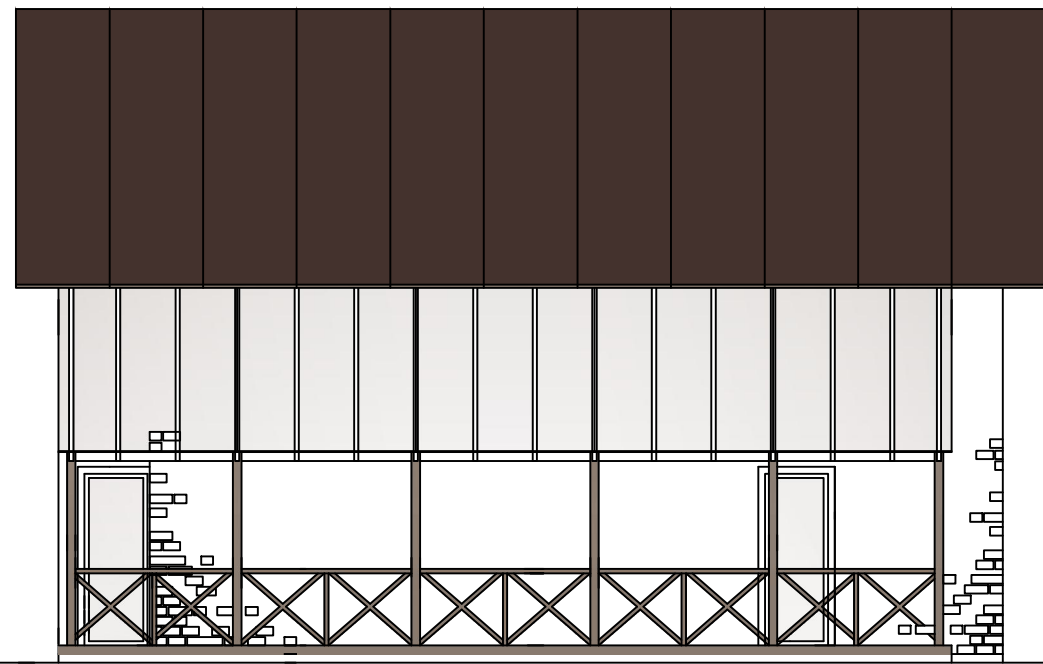

ШАЛЕ NORD PLAN "ЛИНЦ"

ШАЛЕ NORD PLAN  
"ЛИНЦ".

Масштаб	Лист	Листов
	1	8

ШАЛЕ ДОМ NORD PLAN "ЛИНЦ"  
ГЛАВНЫЙ ФАСАД

ОСНОВНЫЕ ПОКАЗАТЕЛИ

Наименование	Площадь, м <sup>2</sup>
Жилая площадь	192.30
Площадь террас	41.30
Площадь паркинга	22.40
Площадь балконов	4.60
<b>Итого:</b>	<b>260.60</b>

				<p><b>ШАЛЕ NORD PLAN "ЛИНЦ". ГЛАВНЫЙ ФАСАД.</b></p>	Масштаб	Лист	Листов
						<b>2</b>	

				<p><b>ШАЛЕ NORD PLAN "ЛИНЦ". ФАСАДЫ.</b></p>	Масштаб	Лист	Листов
						<b>5</b>	

				<b>ШАЛЕ NORD PLAN "ЛИНЦ". ФАСАДЫ.</b>	Масштаб	Лист	Листов
						<b>6</b>	

ШАЛЕ NORD PLAN  
"ЛИНЦ".  
ФАСАДЫ.

Масштаб	Лист	Листов
	7	

ШАЛЕ NORD PLAN  
"ЛИНЦ".  
ФАСАДЫ.

Масштаб	Лист	Листов
	8	