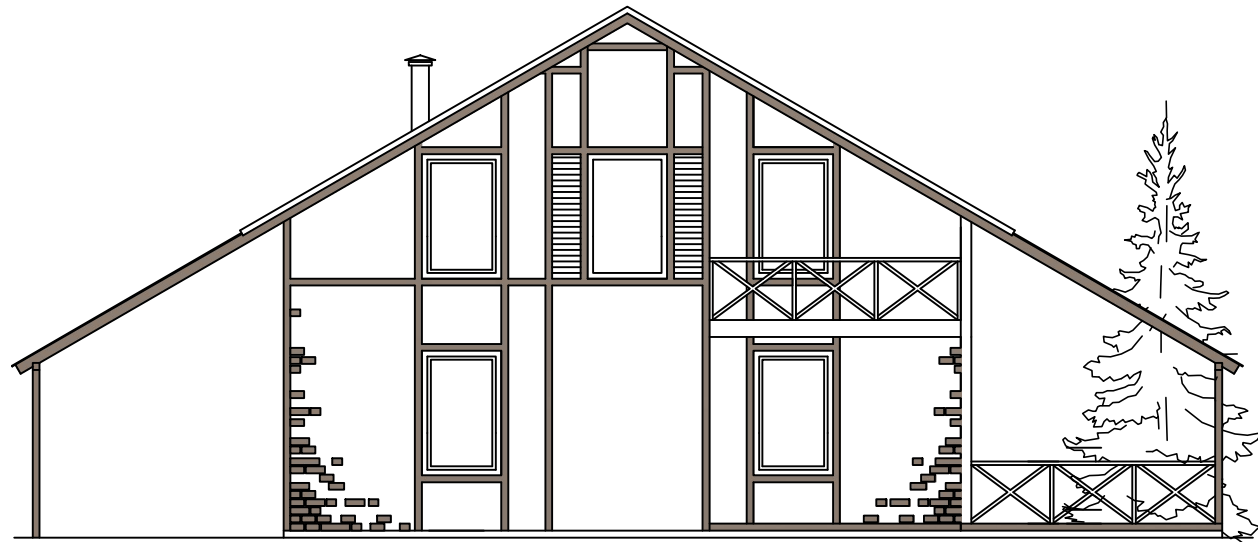

ШАЛЕ NORD PLAN "ЛИНЦ"

ШАЛЕ NORD PLAN  
"ЛИНЦ".

Масштаб	Лист	Листов
	1	8

ШАЛЕ ДОМ NORD PLAN "ЛИНЦ"  
ГЛАВНЫЙ ФАСАД

ОСНОВНЫЕ ПОКАЗАТЕЛИ

Наименование	Площадь, м <sup>2</sup>
Жилая площадь	192.30
Площадь террас	41.30
Площадь паркинга	22.40
Площадь балконов	4.60
<b>Итого:</b>	<b>260.60</b>

				<p><b>ШАЛЕ NORD PLAN "ЛИНЦ". ГЛАВНЫЙ ФАСАД.</b></p>	Масштаб	Лист	Листов
						<b>2</b>	

				<p><b>ШАЛЕ NORD PLAN "ЛИНЦ". ФАСАДЫ.</b></p>	Масштаб	Лист	Листов
						<b>5</b>	

				<b>ШАЛЕ NORD PLAN "ЛИНЦ". ФАСАДЫ.</b>	Масштаб	Лист	Листов
						<b>6</b>	

ШАЛЕ NORD PLAN  
"ЛИНЦ".  
ФАСАДЫ.

Масштаб	Лист	Листов
	7	

ШАЛЕ NORD PLAN  
"ЛИНЦ".  
ФАСАДЫ.

Масштаб	Лист	Листов
	8	