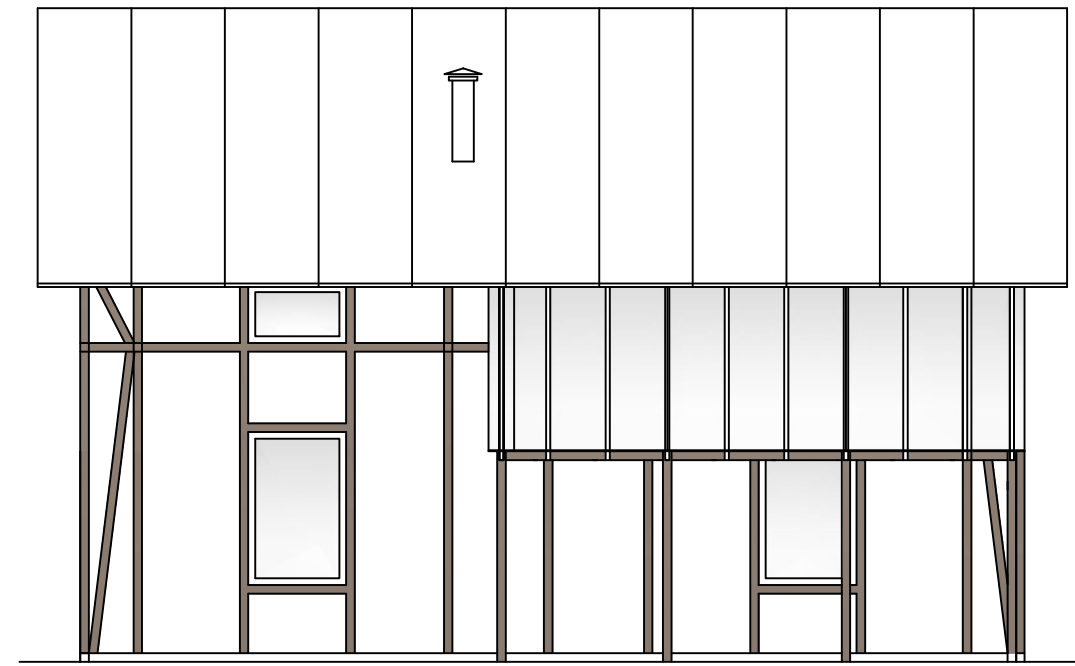

ШАЛЕ NORD PLAN "ЛИНЦ"

ШАЛЕ NORD PLAN  
"ЛИНЦ".

Масштаб	Лист	Листов
	1	8

ШАЛЕ ДОМ NORD PLAN "ЛИНЦ"  
ГЛАВНЫЙ ФАСАД

ОСНОВНЫЕ ПОКАЗАТЕЛИ

Наименование	Площадь, м <sup>2</sup>
Жилая площадь	192.30
Площадь террас	41.30
Площадь паркинга	22.40
Площадь балконов	4.60
<b>Итого:</b>	<b>260.60</b>

				<p><b>ШАЛЕ NORD PLAN "ЛИНЦ". ГЛАВНЫЙ ФАСАД.</b></p>	Масштаб	Лист	Листов
						<b>2</b>	

				<p><b>ШАЛЕ NORD PLAN "ЛИНЦ". ФАСАДЫ.</b></p>	Масштаб	Лист	Листов
						<b>5</b>	

				<b>ШАЛЕ NORD PLAN "ЛИНЦ". ФАСАДЫ.</b>	Масштаб	Лист	Листов
						<b>6</b>	

ШАЛЕ NORD PLAN  
"ЛИНЦ".  
ФАСАДЫ.

Масштаб	Лист	Листов
	7	

ШАЛЕ NORD PLAN  
"ЛИНЦ".  
ФАСАДЫ.

Масштаб	Лист	Листов
	8	