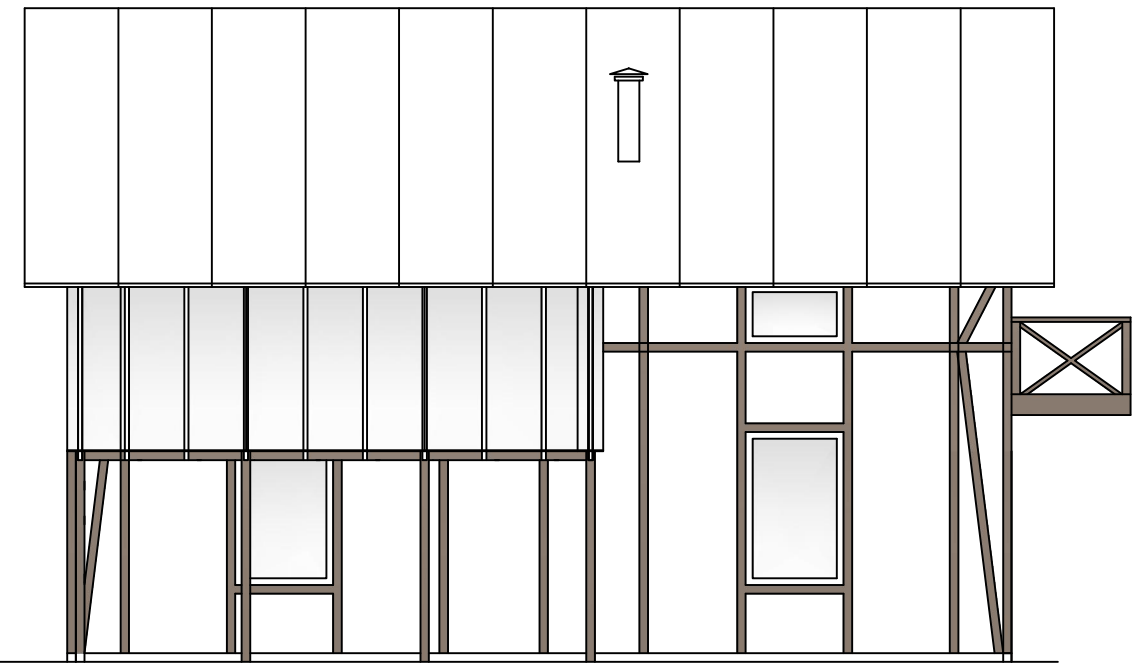

ШАЛЕ NORD PLAN "ЛИНЦ"

ШАЛЕ NORD PLAN  
"ЛИНЦ".

Масштаб	Лист	Листов
	1	8

ШАЛЕ ДОМ NORD PLAN "ЛИНЦ"  
ГЛАВНЫЙ ФАСАД

ОСНОВНЫЕ ПОКАЗАТЕЛИ

Наименование	Площадь, м <sup>2</sup>
Жилая площадь	192.30
Площадь террас	41.30
Площадь паркинга	22.40
Площадь балконов	4.60
<b>Итого:</b>	<b>260.60</b>

				<p><b>ШАЛЕ NORD PLAN "ЛИНЦ". ГЛАВНЫЙ ФАСАД.</b></p>	Масштаб	Лист	Листов
						<b>2</b>	

				<p><b>ШАЛЕ NORD PLAN "ЛИНЦ". ФАСАДЫ.</b></p>	Масштаб	Лист	Листов
						<b>5</b>	

				<b>ШАЛЕ NORD PLAN "ЛИНЦ". ФАСАДЫ.</b>	Масштаб	Лист	Листов
						<b>6</b>	

ШАЛЕ NORD PLAN  
"ЛИНЦ".  
ФАСАДЫ.

Масштаб	Лист	Листов
	7	

ШАЛЕ NORD PLAN  
"ЛИНЦ".  
ФАСАДЫ.

Масштаб	Лист	Листов
	8	