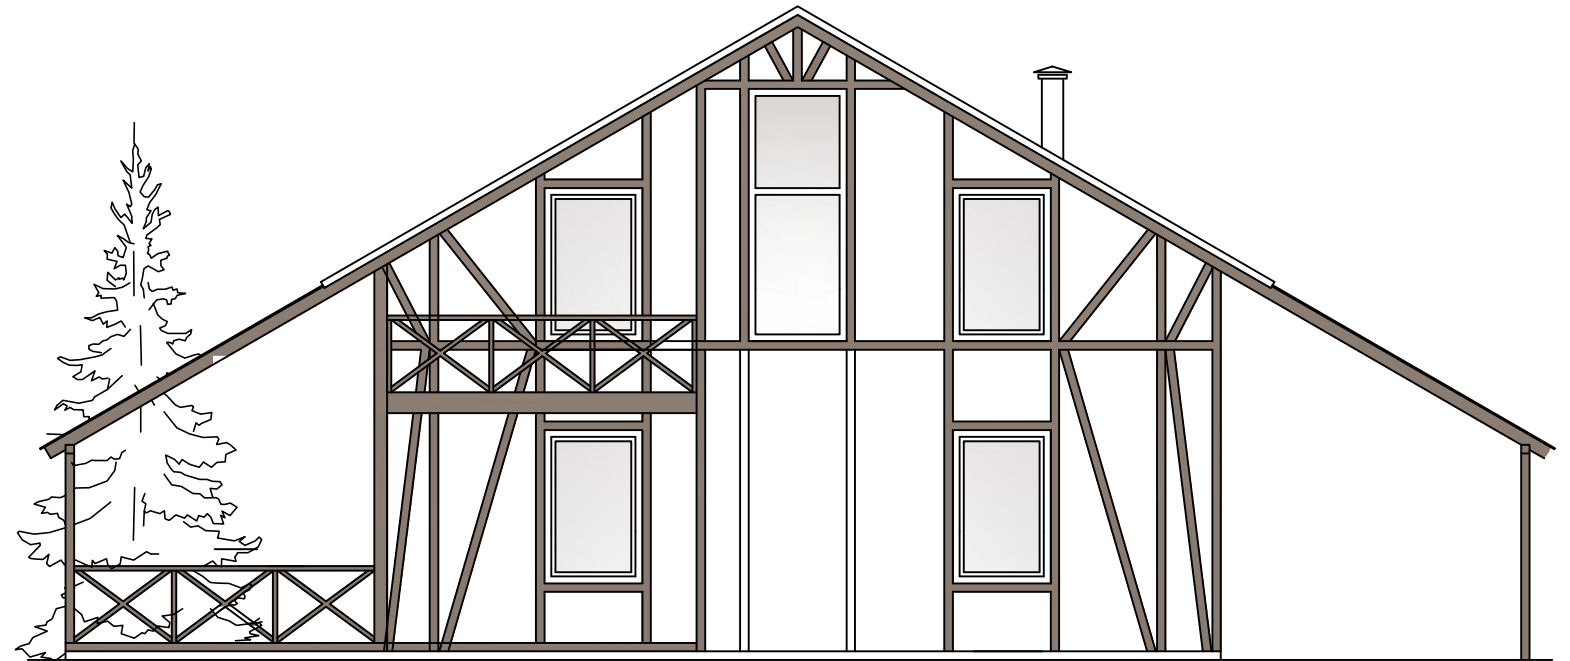

ШАЛЕ NORD PLAN "ЛИНЦ"

ШАЛЕ NORD PLAN  
"ЛИНЦ".

Масштаб	Лист	Листов
	1	8

ШАЛЕ ДОМ NORD PLAN "ЛИНЦ"  
ГЛАВНЫЙ ФАСАД

ОСНОВНЫЕ ПОКАЗАТЕЛИ

Наименование	Площадь, м <sup>2</sup>
Жилая площадь	192.30
Площадь террас	41.30
Площадь паркинга	22.40
Площадь балконов	4.60
<b>Итого:</b>	<b>260.60</b>

				<p><b>ШАЛЕ NORD PLAN "ЛИНЦ". ГЛАВНЫЙ ФАСАД.</b></p>	Масштаб	Лист	Листов
						<b>2</b>	

				<p><b>ШАЛЕ NORD PLAN "ЛИНЦ". ФАСАДЫ.</b></p>	Масштаб	Лист	Листов
						<b>5</b>	

				<b>ШАЛЕ NORD PLAN "ЛИНЦ". ФАСАДЫ.</b>	Масштаб	Лист	Листов
						<b>6</b>	

ШАЛЕ NORD PLAN  
"ЛИНЦ".  
ФАСАДЫ.

Масштаб	Лист	Листов
	7	

ШАЛЕ NORD PLAN  
"ЛИНЦ".  
ФАСАДЫ.

Масштаб	Лист	Листов
	8	