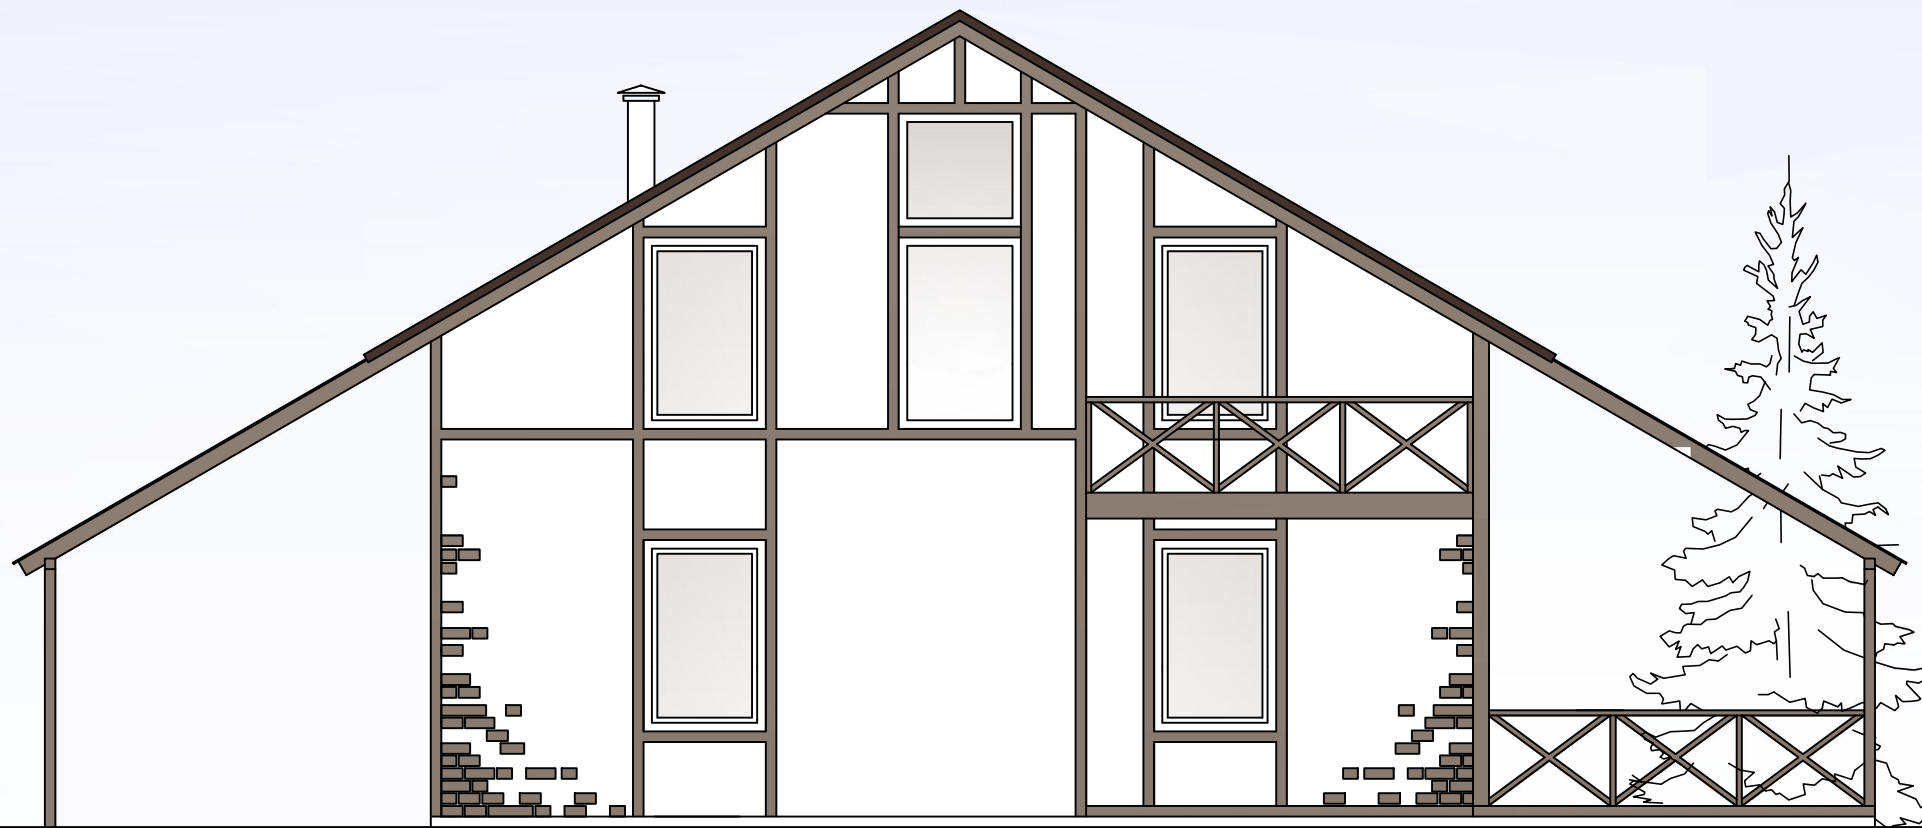

ШАЛЕ NORD PLAN "ЛИНЦ"

ШАЛЕ NORD PLAN  
"ЛИНЦ".

Масштаб	Лист	Листов
	1	8

ШАЛЕ ДОМ NORD PLAN "ЛИНЦ"  
ГЛАВНЫЙ ФАСАД

ОСНОВНЫЕ ПОКАЗАТЕЛИ

Наименование	Площадь, м <sup>2</sup>
Жилая площадь	192.30
Площадь террас	41.30
Площадь паркинга	22.40
Площадь балконов	4.60
<b>Итого:</b>	<b>260.60</b>

				<p><b>ШАЛЕ NORD PLAN "ЛИНЦ". ГЛАВНЫЙ ФАСАД.</b></p>	Масштаб	Лист	Листов
						<b>2</b>	

				<p><b>ШАЛЕ NORD PLAN "ЛИНЦ". ФАСАДЫ.</b></p>	Масштаб	Лист	Листов
						<b>5</b>	

				<b>ШАЛЕ NORD PLAN "ЛИНЦ". ФАСАДЫ.</b>	Масштаб	Лист	Листов
						<b>6</b>	

ШАЛЕ NORD PLAN  
"ЛИНЦ".  
ФАСАДЫ.

Масштаб	Лист	Листов
	7	

ШАЛЕ NORD PLAN  
"ЛИНЦ".  
ФАСАДЫ.

Масштаб	Лист	Листов
	8	