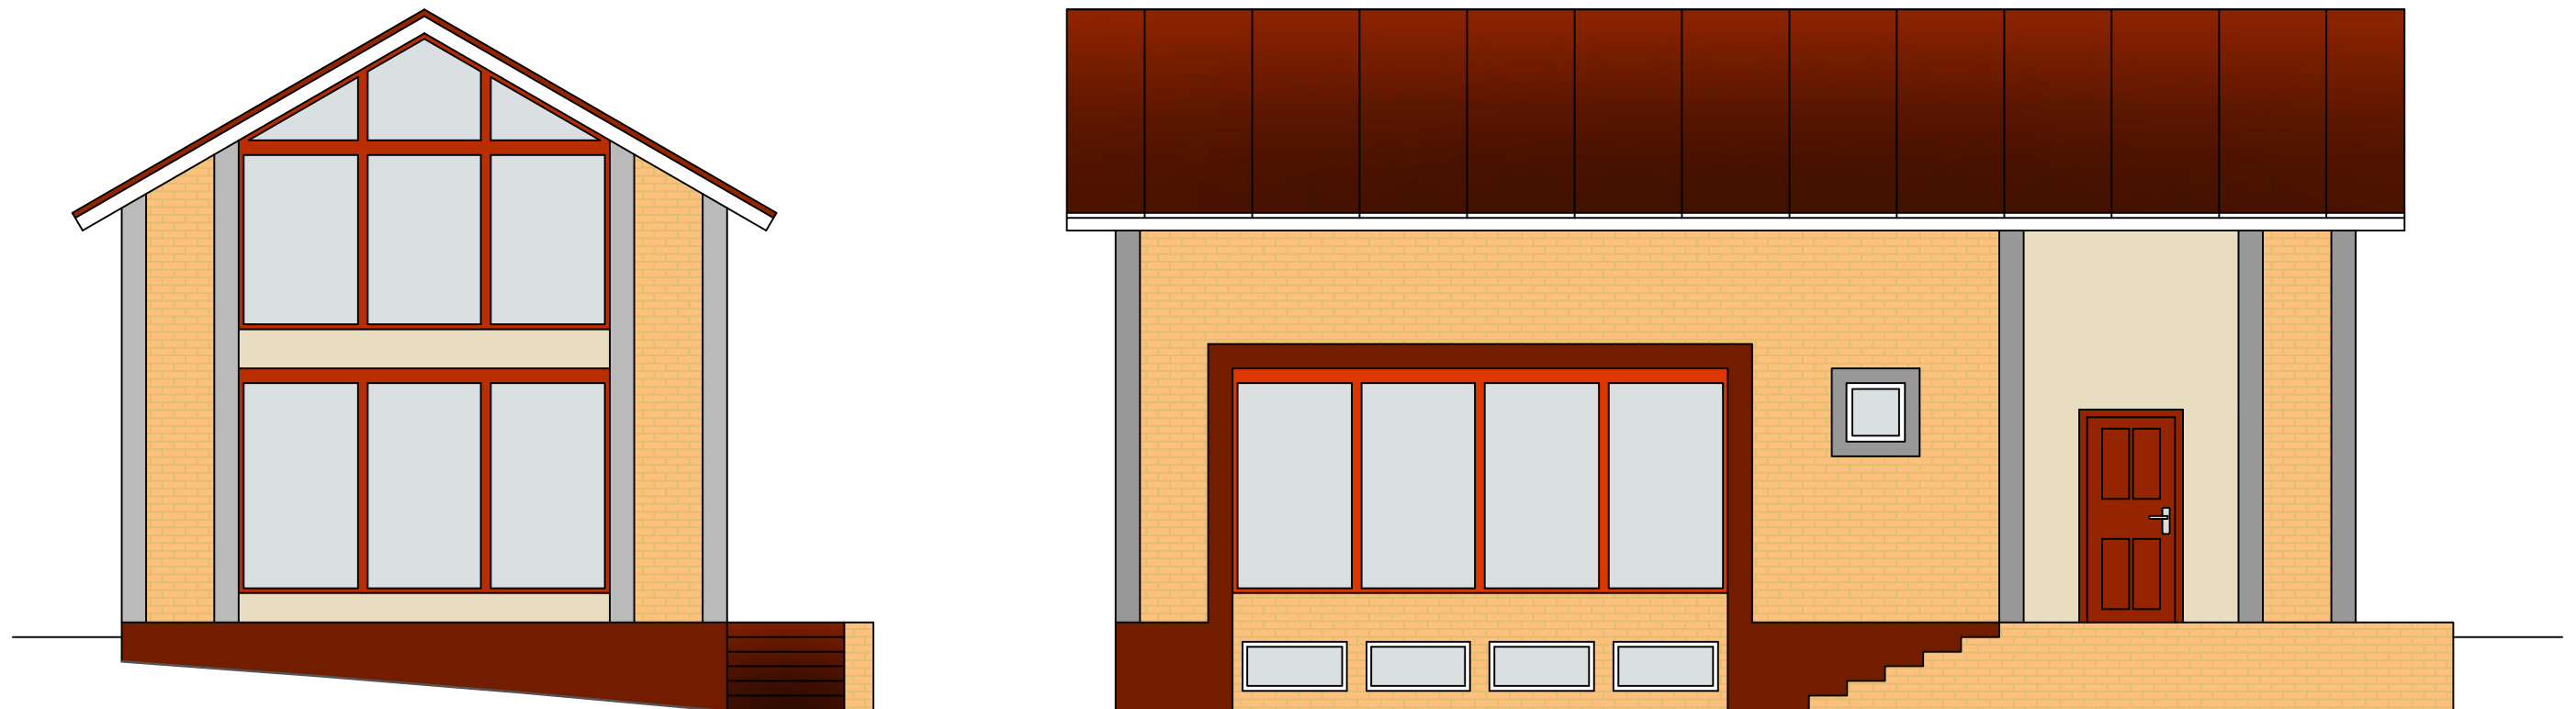

БАСЕЙН NORD PLAN "МОНТЕ-РОЗА"

				БАСЕЙН NORD PLAN "МОНТЕ-РОЗА".	Масштаб	Лист	Листов
						1	6

БАСЕЙН NORD PLAN "МОНТЕ-РОЗА"
ГЛАВНЫЙ ФАСАД

ОСНОВНЫЕ ПОКАЗАТЕЛИ

Наименование	Площадь, м ²
Полезная площадь	80.80
Площадь бассейна	48.90
Итого:	129.70

				<p>БАСЕЙН NORD PLAN "МОНТЕ-РОЗА". ГЛАВНЫЙ ФАСАД.</p>	Масштаб	Лист	Листов
						2	

БАСЕЙН NORD PLAN "МОНТЕ-РОЗА"
ПЛАН ПЕРВОГО ЭТАЖА

ОСНОВНЫЕ ПОКАЗАТЕЛИ

Наименование	Площадь, м ²
Полезная площадь	14.80
Площадь бассейна	48.90
Итого:	63.70

				<p>БАСЕЙН NORD PLAN "МОНТЕ-РОЗА". ПЛАН ПЕРВОГО ЭТАЖА.</p>	Масштаб	Лист	Листов
						3	

БАСЕЙН NORD PLAN "МОНТЕ-РОЗА"
ПЛАН ВТОРОГО ЭТАЖА

ОСНОВНЫЕ ПОКАЗАТЕЛИ

Наименование	Площадь, м ²
Полезная площадь	66.00
Итого:	66.00