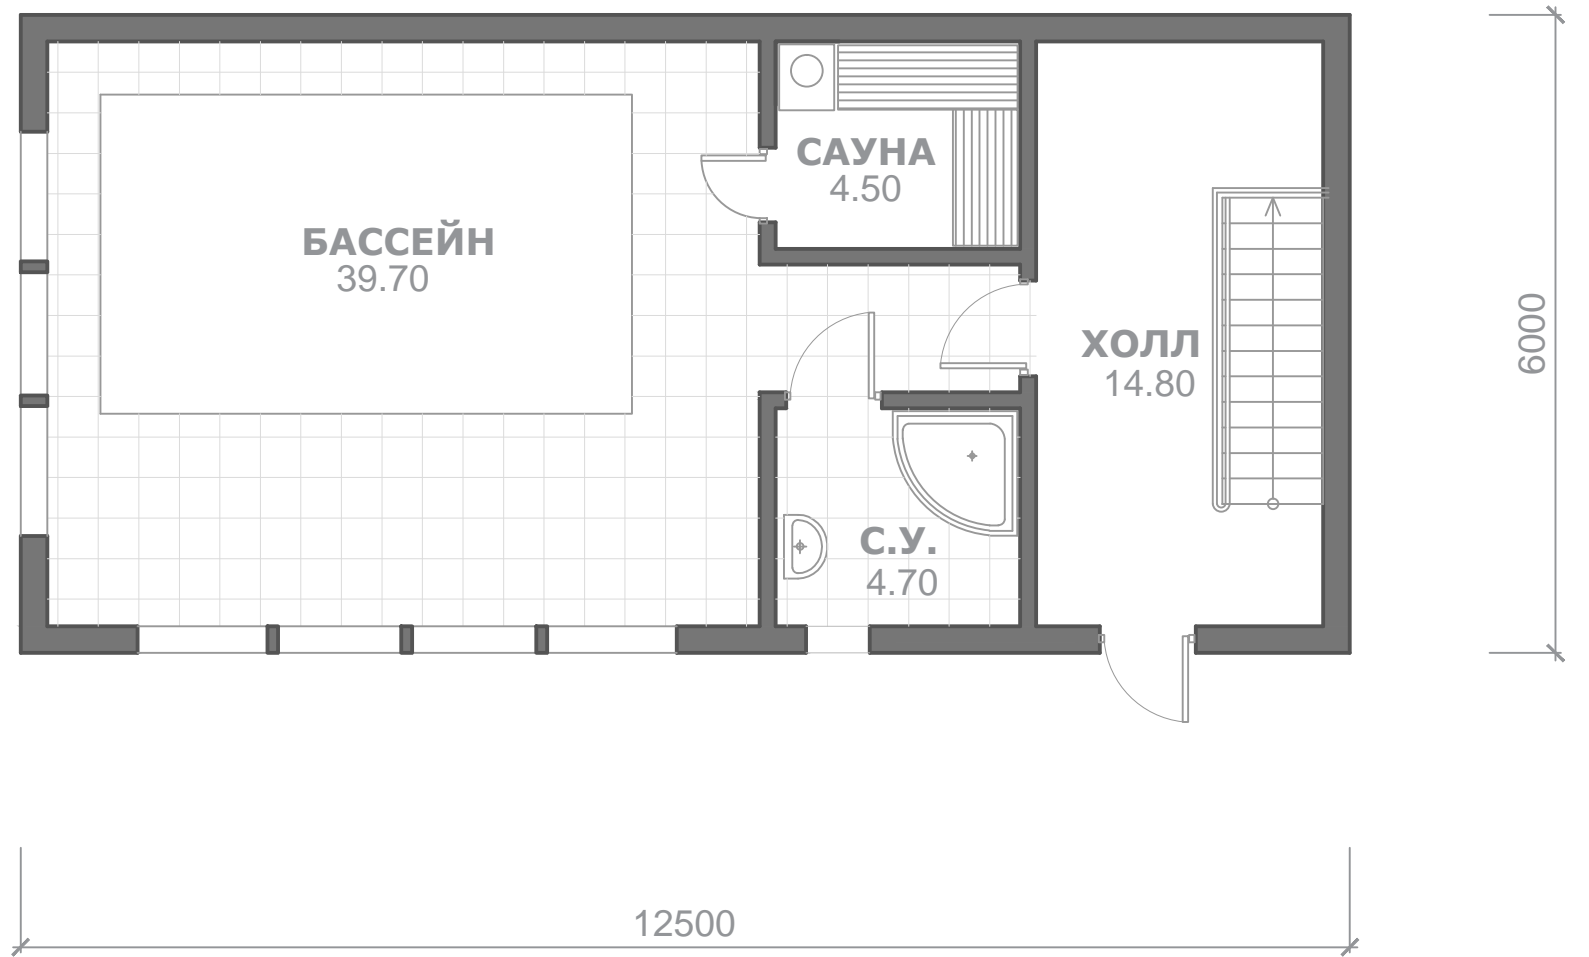

БАСЕЙН NORD PLAN "МОНТЕ-РОЗА"

				БАСЕЙН NORD PLAN "МОНТЕ-РОЗА".	Масштаб	Лист	Листов
						1	6

БАСЕЙН NORD PLAN "МОНТЕ-РОЗА"
ГЛАВНЫЙ ФАСАД

ОСНОВНЫЕ ПОКАЗАТЕЛИ

Наименование	Площадь, м ²
Полезная площадь	80.80
Площадь бассейна	48.90
Итого:	129.70

				<p>БАСЕЙН NORD PLAN "МОНТЕ-РОЗА". ГЛАВНЫЙ ФАСАД.</p>	Масштаб	Лист	Листов
						2	

БАСЕЙН NORD PLAN "МОНТЕ-РОЗА"
ПЛАН ПЕРВОГО ЭТАЖА

ОСНОВНЫЕ ПОКАЗАТЕЛИ

Наименование	Площадь, м ²
Полезная площадь	14.80
Площадь бассейна	48.90
Итого:	63.70

				<p>БАСЕЙН NORD PLAN "МОНТЕ-РОЗА". ПЛАН ПЕРВОГО ЭТАЖА.</p>	Масштаб	Лист	Листов
						3	

БАСЕЙН NORD PLAN "МОНТЕ-РОЗА"
ПЛАН ВТОРОГО ЭТАЖА

ОСНОВНЫЕ ПОКАЗАТЕЛИ

Наименование	Площадь, м ²
Полезная площадь	66.00
Итого:	66.00

				БАСЕЙН NORD PLAN "МОНТЕ-РОЗА". ФАСАДЫ.	Масштаб	Лист	Листов
						6	