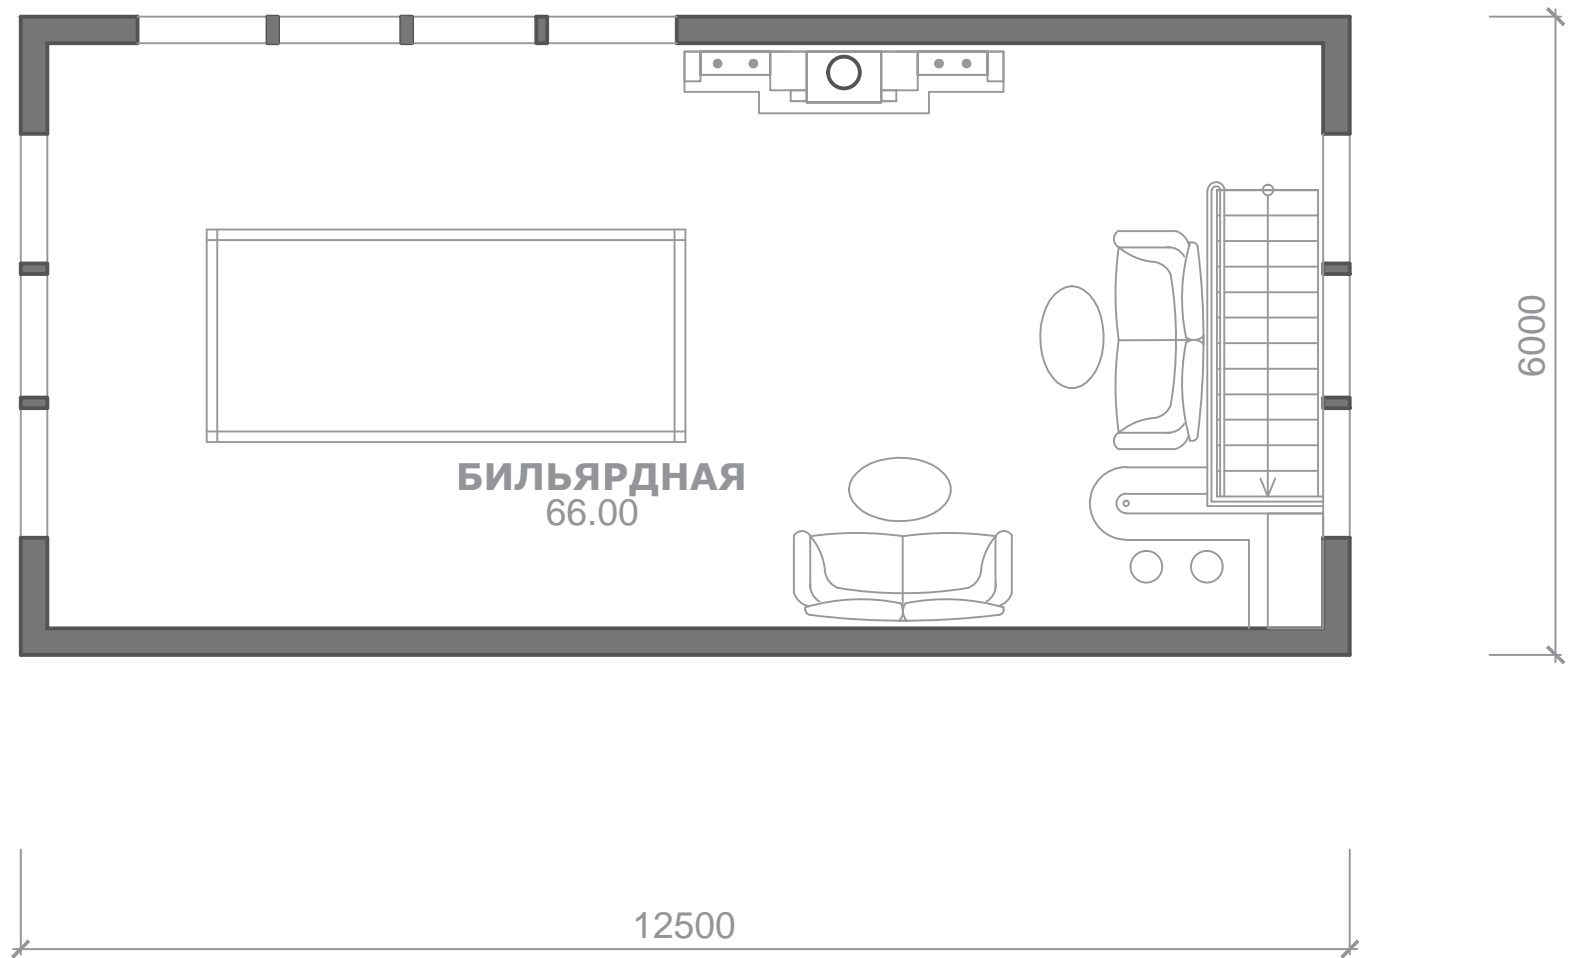

БАСЕЙН NORD PLAN "МОНТЕ-РОЗА"

				БАСЕЙН NORD PLAN "МОНТЕ-РОЗА".	Масштаб	Лист	Листов
						1	6

БАСЕЙН NORD PLAN "МОНТЕ-РОЗА"
ГЛАВНЫЙ ФАСАД

ОСНОВНЫЕ ПОКАЗАТЕЛИ

Наименование	Площадь, м ²
Полезная площадь	80.80
Площадь бассейна	48.90
Итого:	129.70

				<p>БАСЕЙН NORD PLAN "МОНТЕ-РОЗА". ГЛАВНЫЙ ФАСАД.</p>	Масштаб	Лист	Листов
						2	

БАСЕЙН NORD PLAN "МОНТЕ-РОЗА"
ПЛАН ПЕРВОГО ЭТАЖА

ОСНОВНЫЕ ПОКАЗАТЕЛИ

Наименование	Площадь, м ²
Полезная площадь	14.80
Площадь бассейна	48.90
Итого:	63.70

				<p>БАСЕЙН NORD PLAN "МОНТЕ-РОЗА". ПЛАН ПЕРВОГО ЭТАЖА.</p>	Масштаб	Лист	Листов
						3	

БАСЕЙН NORD PLAN "МОНТЕ-РОЗА"
ПЛАН ВТОРОГО ЭТАЖА

ОСНОВНЫЕ ПОКАЗАТЕЛИ

Наименование	Площадь, м ²
Полезная площадь	66.00
Итого:	66.00