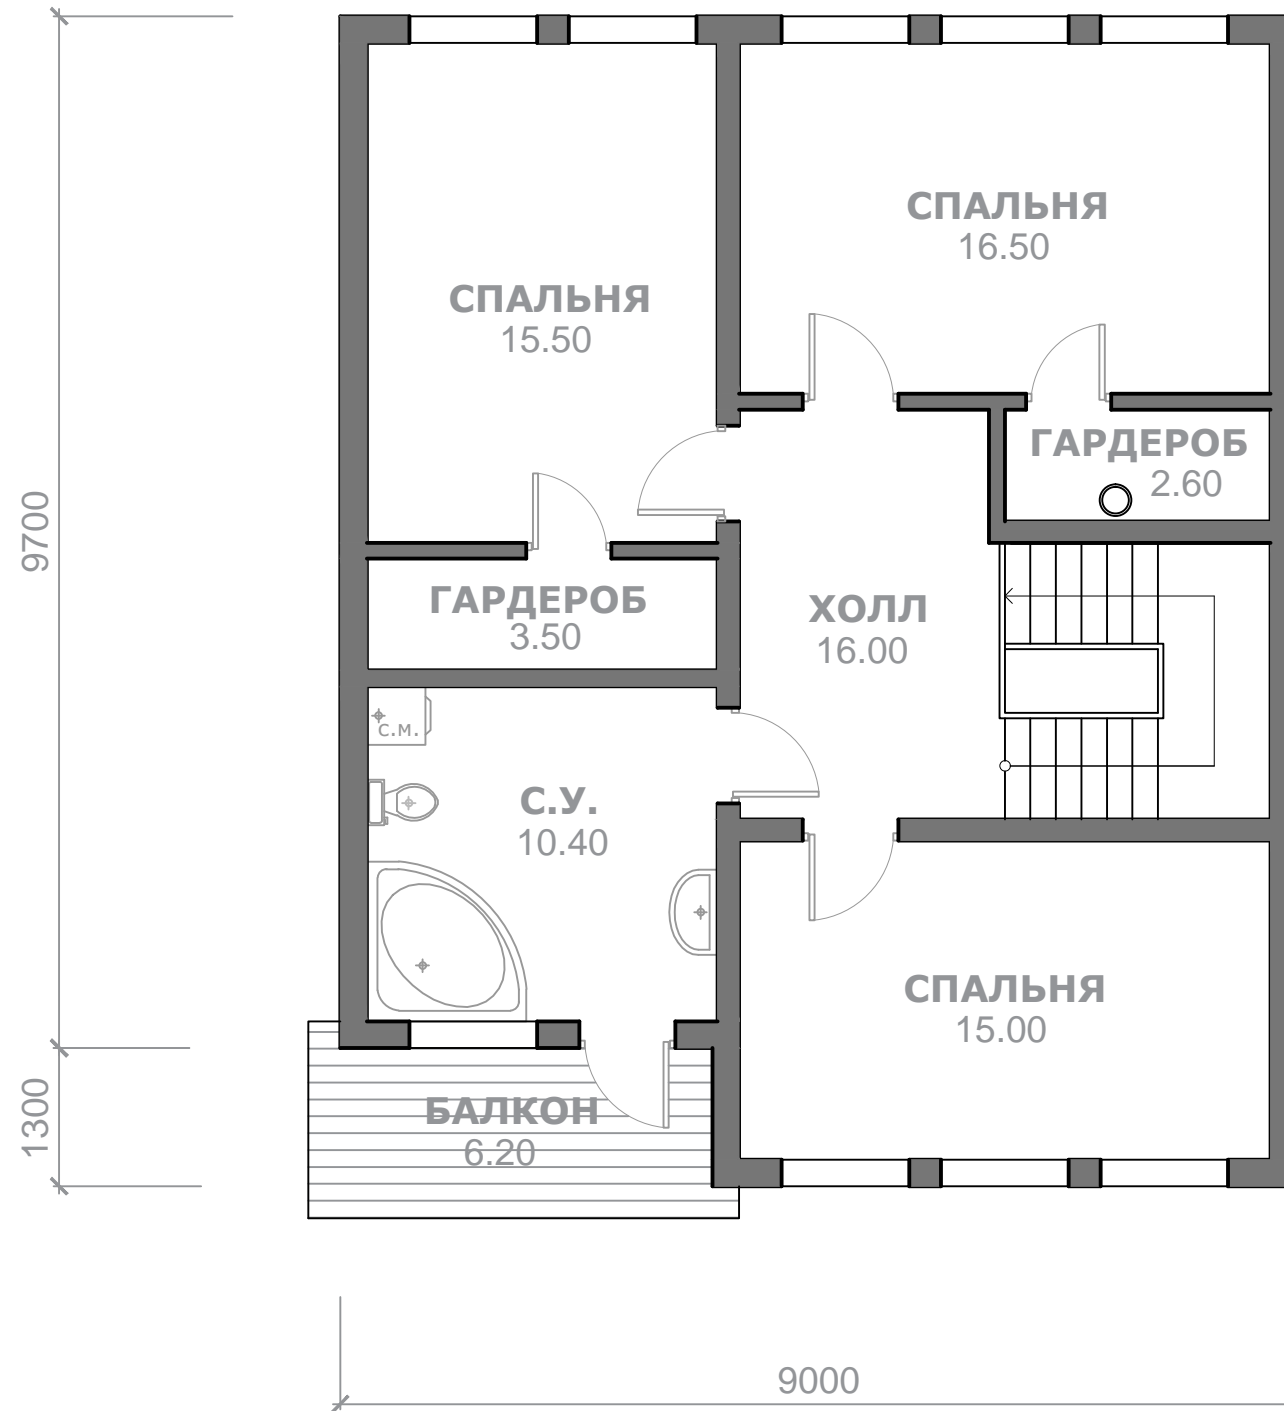

ШАЛЕ NORD PLAN "МАТТЕРХОРН"
ГЛАВНЫЙ ФАСАД

ОСНОВНЫЕ ПОКАЗАТЕЛИ

| Наименование | Площадь, м ² |
|------------------|----------------------------|
| Жилая площадь | 158.80 |
| Площадь террас | 61.80 |
| Площадь паркинга | 21.20 |
| Площадь балконов | 6.20 |
| | |
| | |
| | |
| Итого: | 248.00 |

| | | | | | | | | |
|--|--|--|--|--|--|---------|----------|--------|
| | | | | | | Масштаб | Лист | Листов |
| | | | | | | | 2 | |
| | | | | | | | | |

ШАЛЕ NORD PLAN "МАТТЕРХОРН".
ГЛАВНЫЙ ФАСАД.

ШАЛЕ NORD PLAN "МАТТЕРХОРН"
ПЛАН ВТОРОГО ЭТАЖА