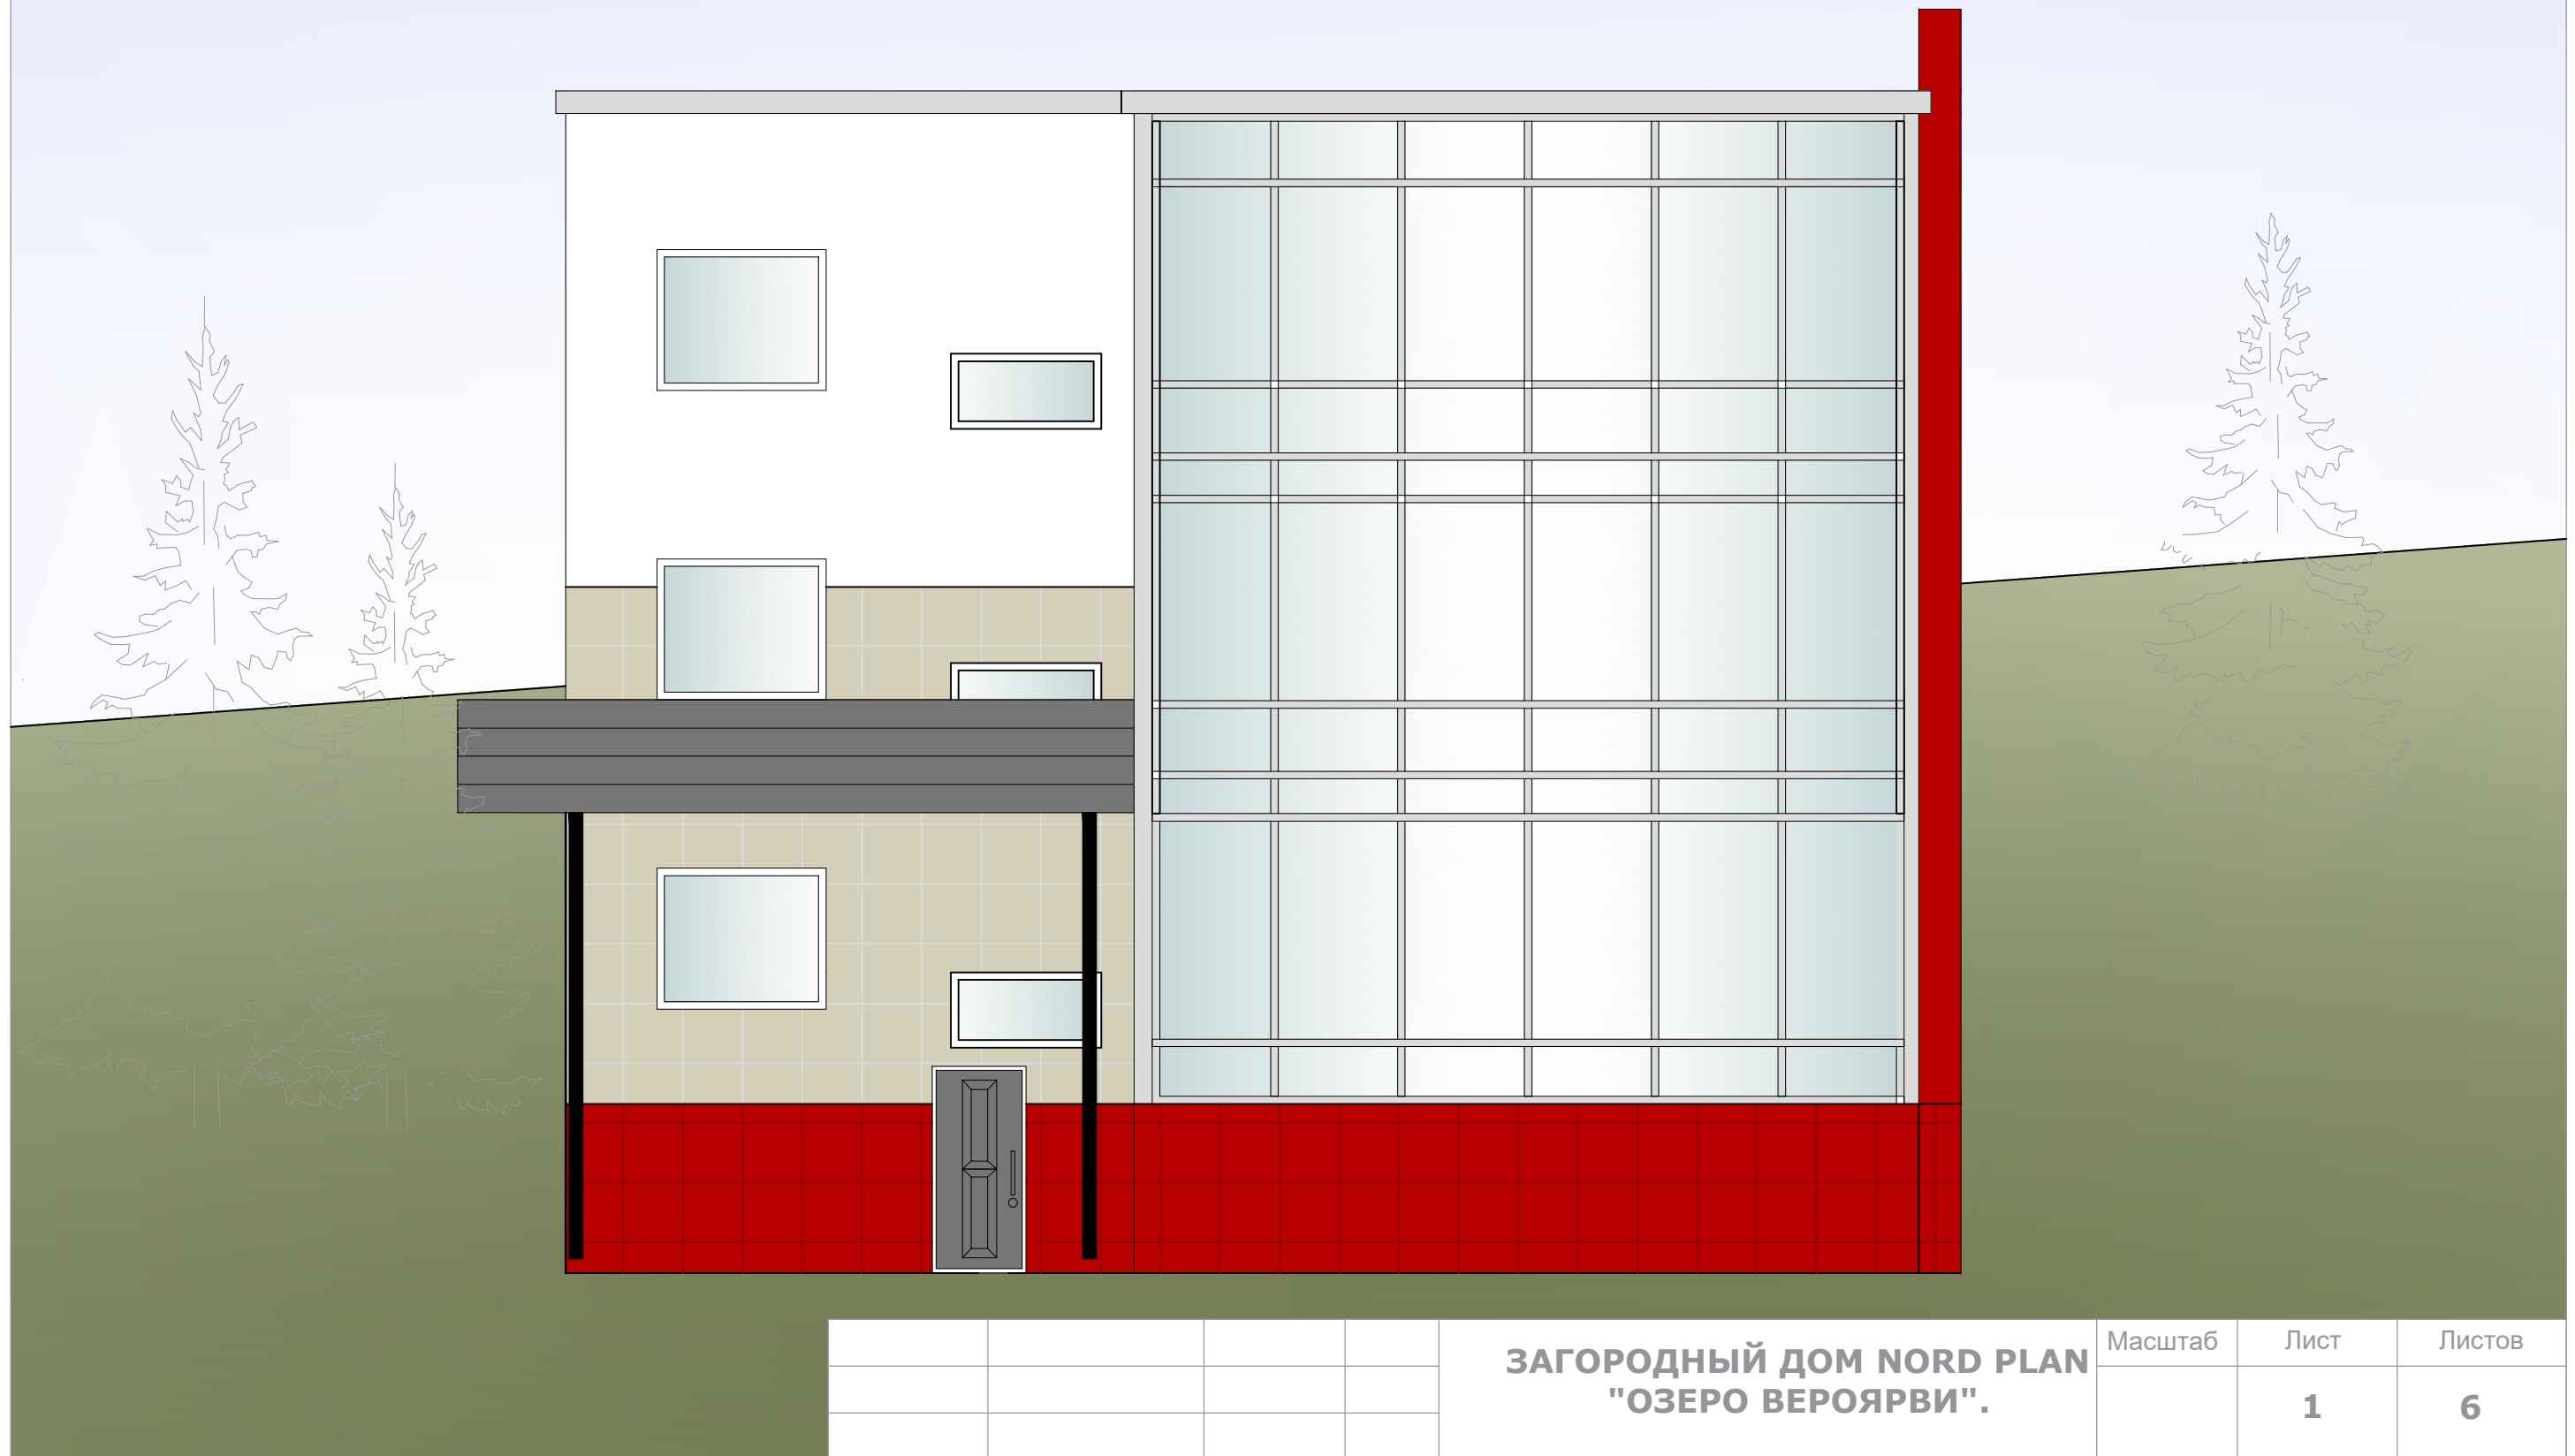

ЗАГОРОДНЫЙ ДОМ NORD PLAN "ОЗЕРО ВЕРОЯРВИ"

ЗАГОРОДНЫЙ ДОМ NORD PLAN
"ОЗЕРО ВЕРОЯРВИ".

Масштаб	Лист	Листов
	1	6

ЗАГОРОДНЫЙ ДОМ NORD PLAN "ОЗЕРО ВЕРОЯРВИ"
 ГЛАВНЫЙ ФАСАД

ОСНОВНЫЕ ПОКАЗАТЕЛИ

Наименование	Площадь, м ²
Жилая площадь	232.70
Площадь бассейна	55.00
Площадь балконов	34.50
Итого:	322.20

				ЗАГОРОДНЫЙ ДОМ NORD PLAN "ОЗЕРО ВЕРОЯРВИ". ГЛАВНЫЙ ФАСАД.	Масштаб	Лист	Листов
						2	

ЗАГОРОДНЫЙ ДОМ NORD PLAN "ОЗЕРО ВЕРОЯРВИ"
 ФАСАДЫ

				ЗАГОРОДНЫЙ ДОМ NORD PLAN "ОЗЕРО ВЕРОЯРВИ". ФАСАДЫ.	Масштаб	Лист	Листов
						6	