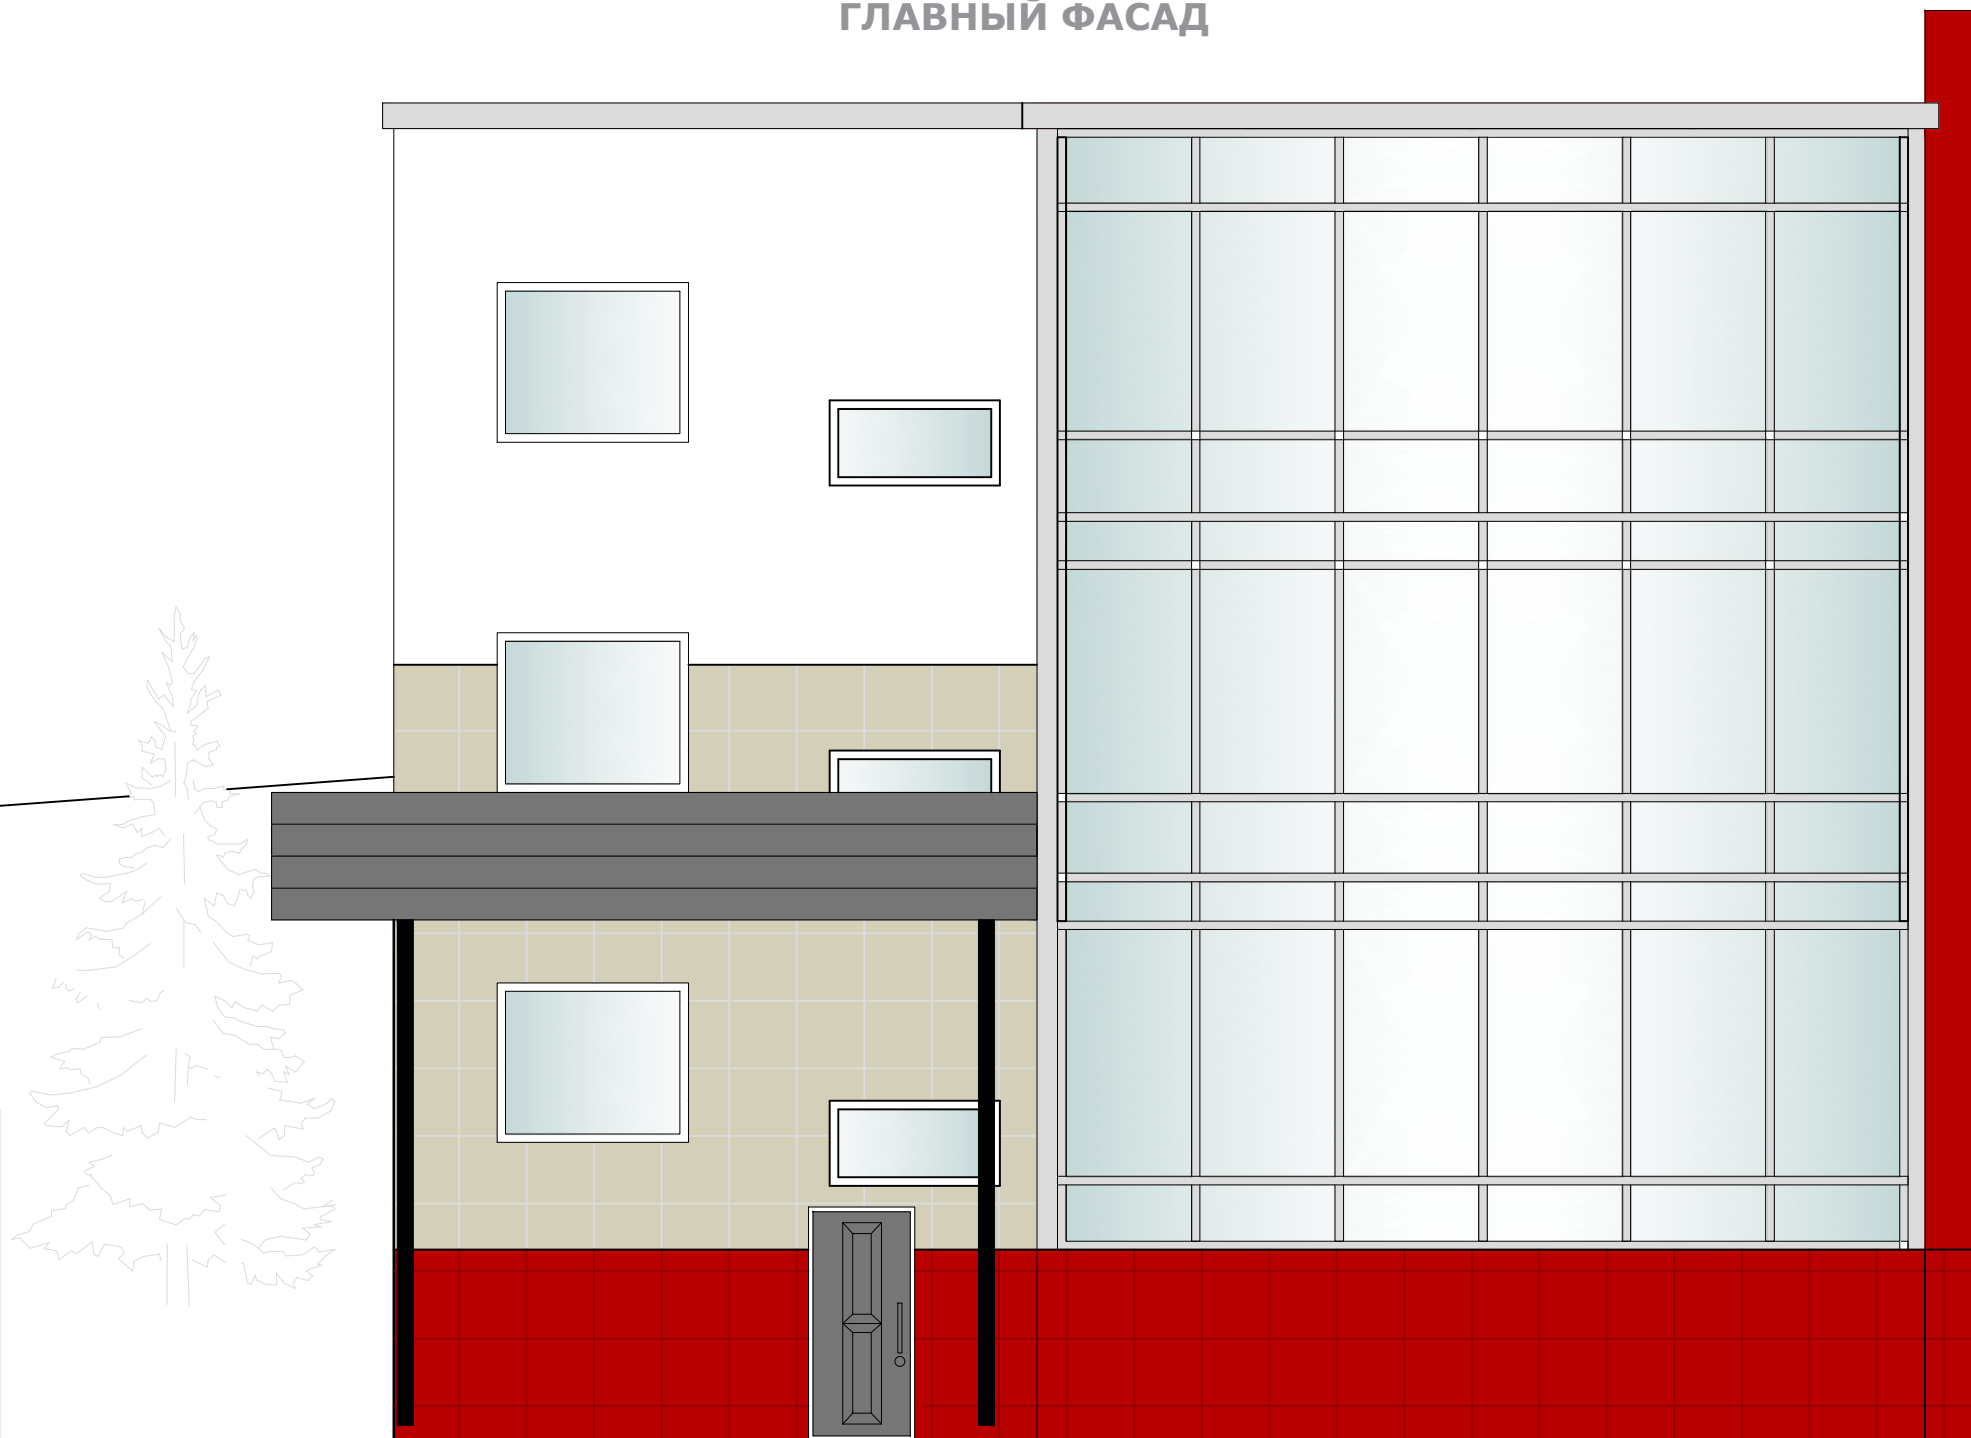

ЗАГОРОДНЫЙ ДОМ NORD PLAN "ОЗЕРО ВЕРОЯРВИ"

ЗАГОРОДНЫЙ ДОМ NORD PLAN
"ОЗЕРО ВЕРОЯРВИ".

Масштаб	Лист	Листов
	1	6

ЗАГОРОДНЫЙ ДОМ NORD PLAN "ОЗЕРО ВЕРОЯРВИ"
 ГЛАВНЫЙ ФАСАД

ОСНОВНЫЕ ПОКАЗАТЕЛИ

Наименование	Площадь, м ²
Жилая площадь	232.70
Площадь бассейна	55.00
Площадь балконов	34.50
Итого:	322.20

				ЗАГОРОДНЫЙ ДОМ NORD PLAN "ОЗЕРО ВЕРОЯРВИ". ГЛАВНЫЙ ФАСАД.	Масштаб	Лист	Листов
						2	

ЗАГОРОДНЫЙ ДОМ NORD PLAN "ОЗЕРО ВЕРОЯРВИ"
 ФАСАДЫ

				ЗАГОРОДНЫЙ ДОМ NORD PLAN "ОЗЕРО ВЕРОЯРВИ". ФАСАДЫ.	Масштаб	Лист	Листов
						6	