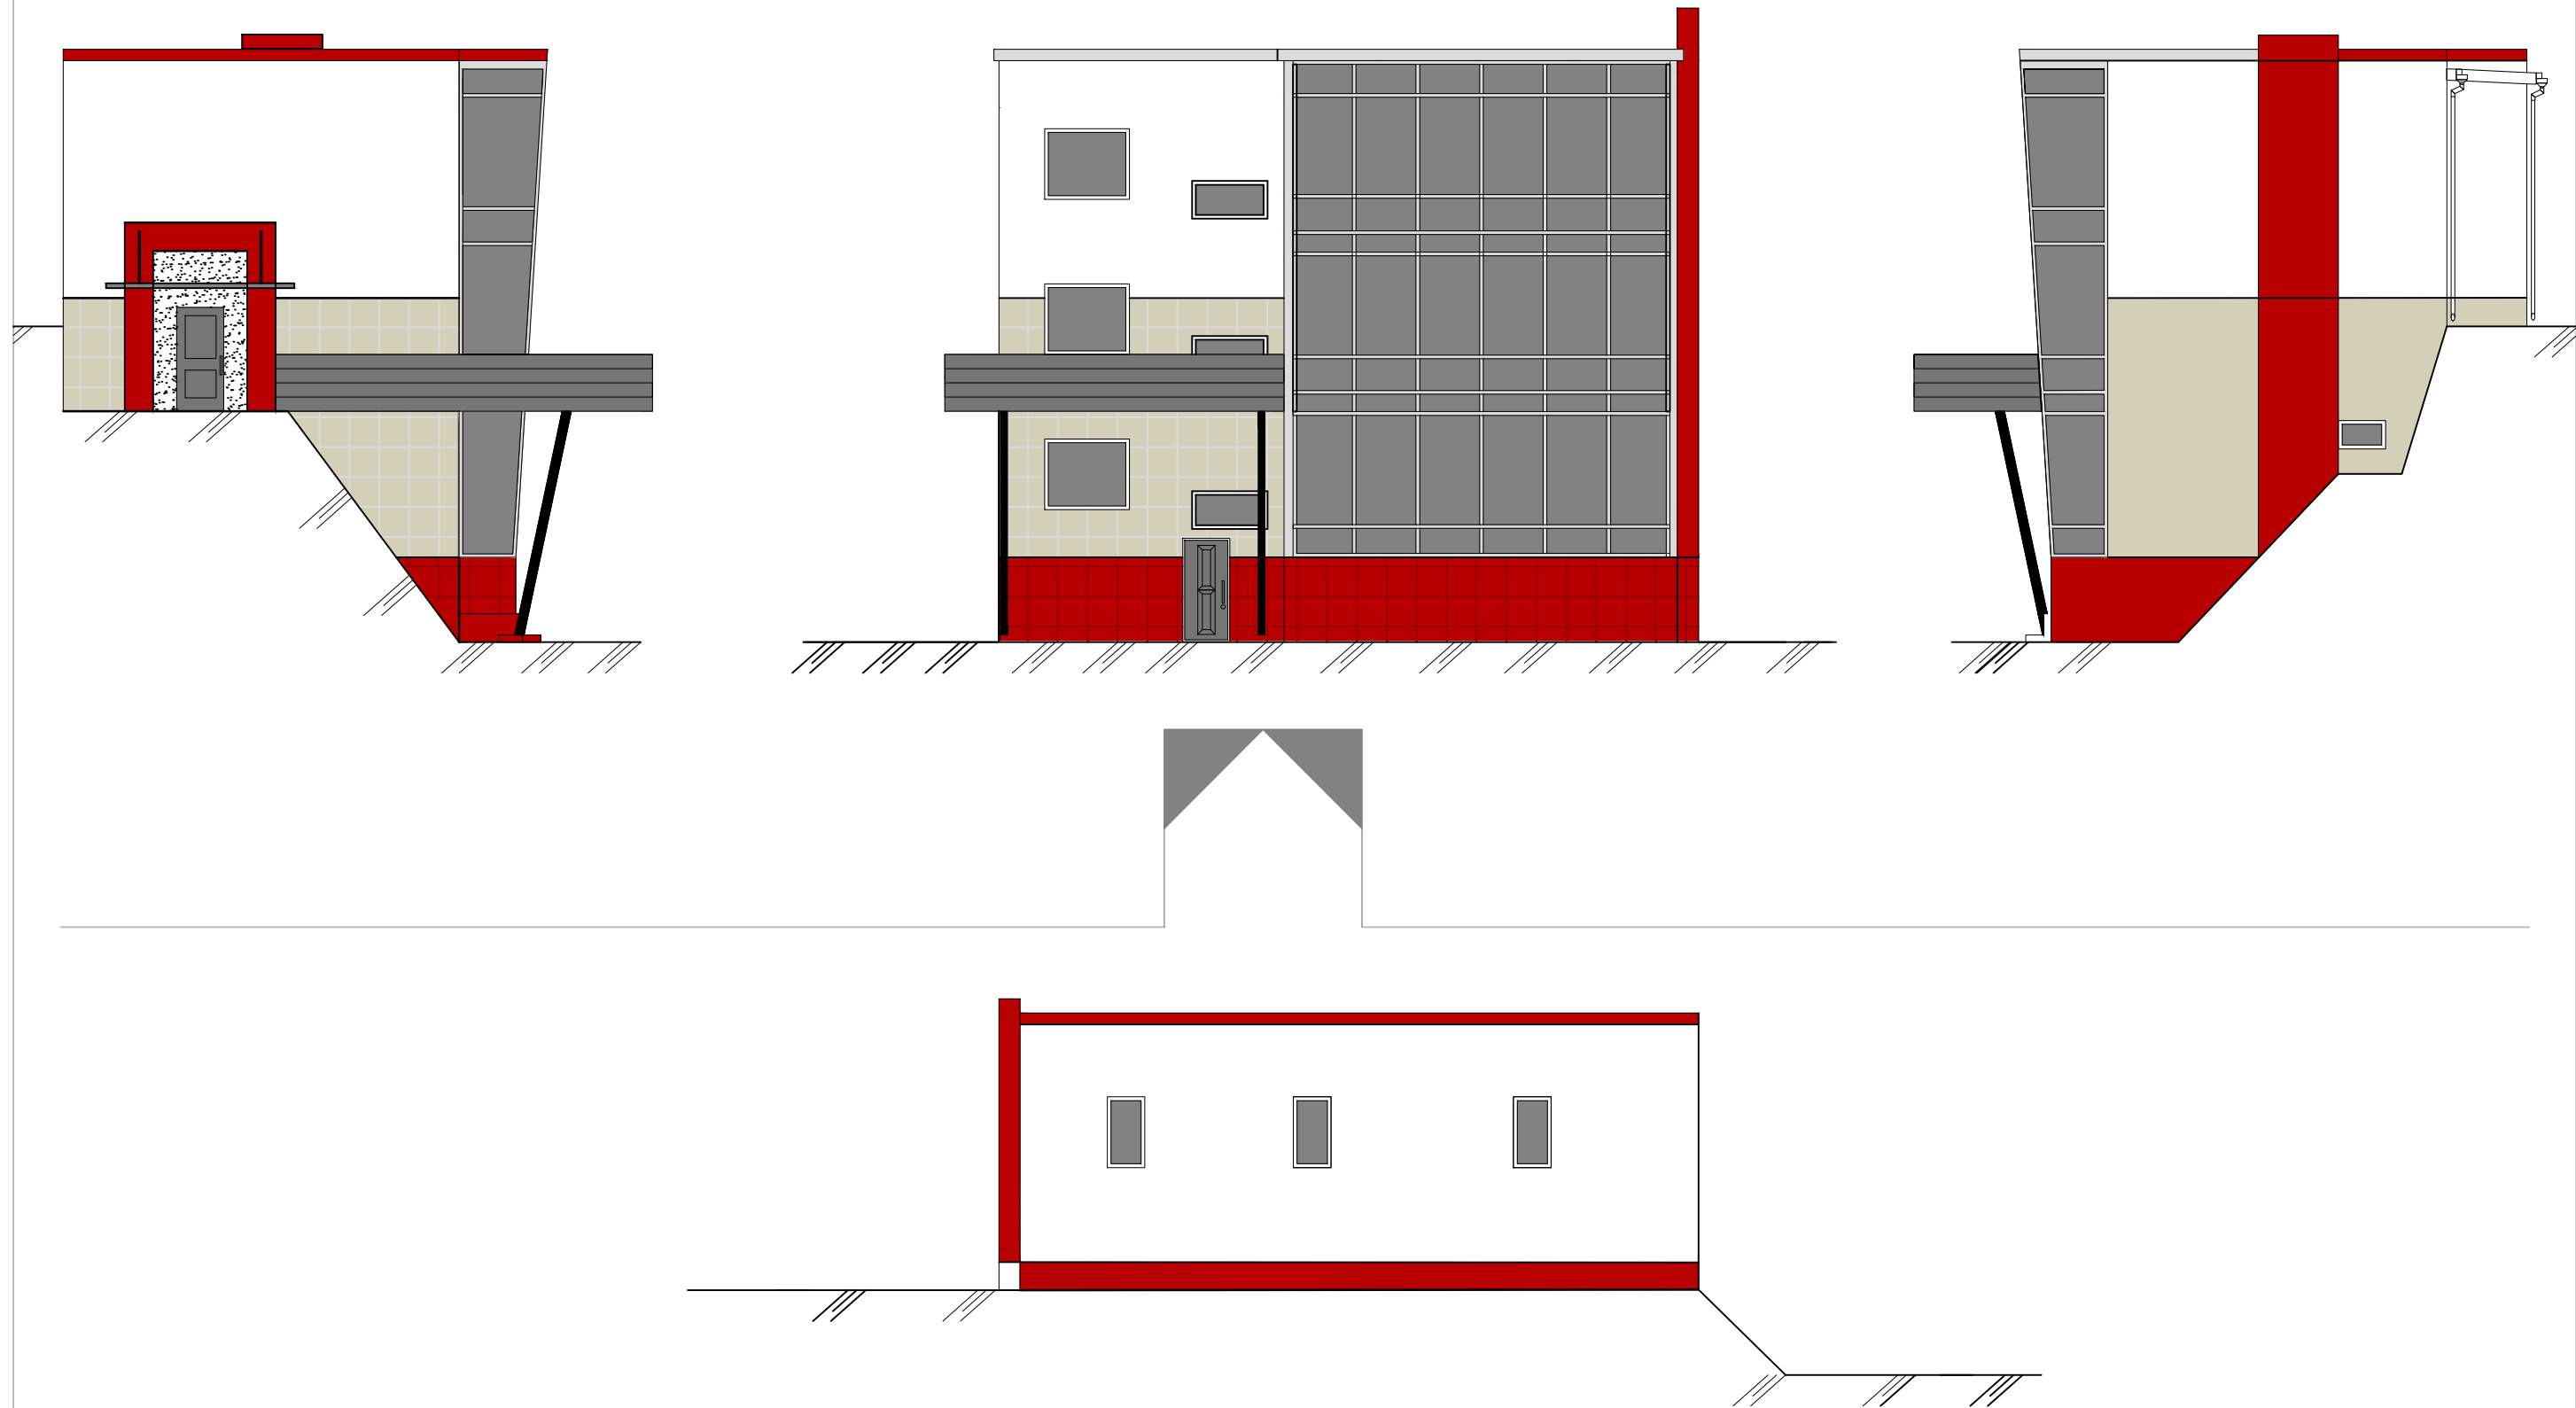

ЗАГОРОДНЫЙ ДОМ NORD PLAN "ОЗЕРО ВЕРОЯРВИ"

ЗАГОРОДНЫЙ ДОМ NORD PLAN
"ОЗЕРО ВЕРОЯРВИ".

Масштаб	Лист	Листов
	1	6

ЗАГОРОДНЫЙ ДОМ NORD PLAN "ОЗЕРО ВЕРОЯРВИ"
 ГЛАВНЫЙ ФАСАД

ОСНОВНЫЕ ПОКАЗАТЕЛИ

Наименование	Площадь, м ²
Жилая площадь	232.70
Площадь бассейна	55.00
Площадь балконов	34.50
Итого:	322.20

				ЗАГОРОДНЫЙ ДОМ NORD PLAN "ОЗЕРО ВЕРОЯРВИ". ГЛАВНЫЙ ФАСАД.	Масштаб	Лист	Листов
						2	

ЗАГОРОДНЫЙ ДОМ NORD PLAN "ОЗЕРО ВЕРОЯРВИ"
 ФАСАДЫ

				ЗАГОРОДНЫЙ ДОМ NORD PLAN "ОЗЕРО ВЕРОЯРВИ". ФАСАДЫ.	Масштаб	Лист	Листов
						6	