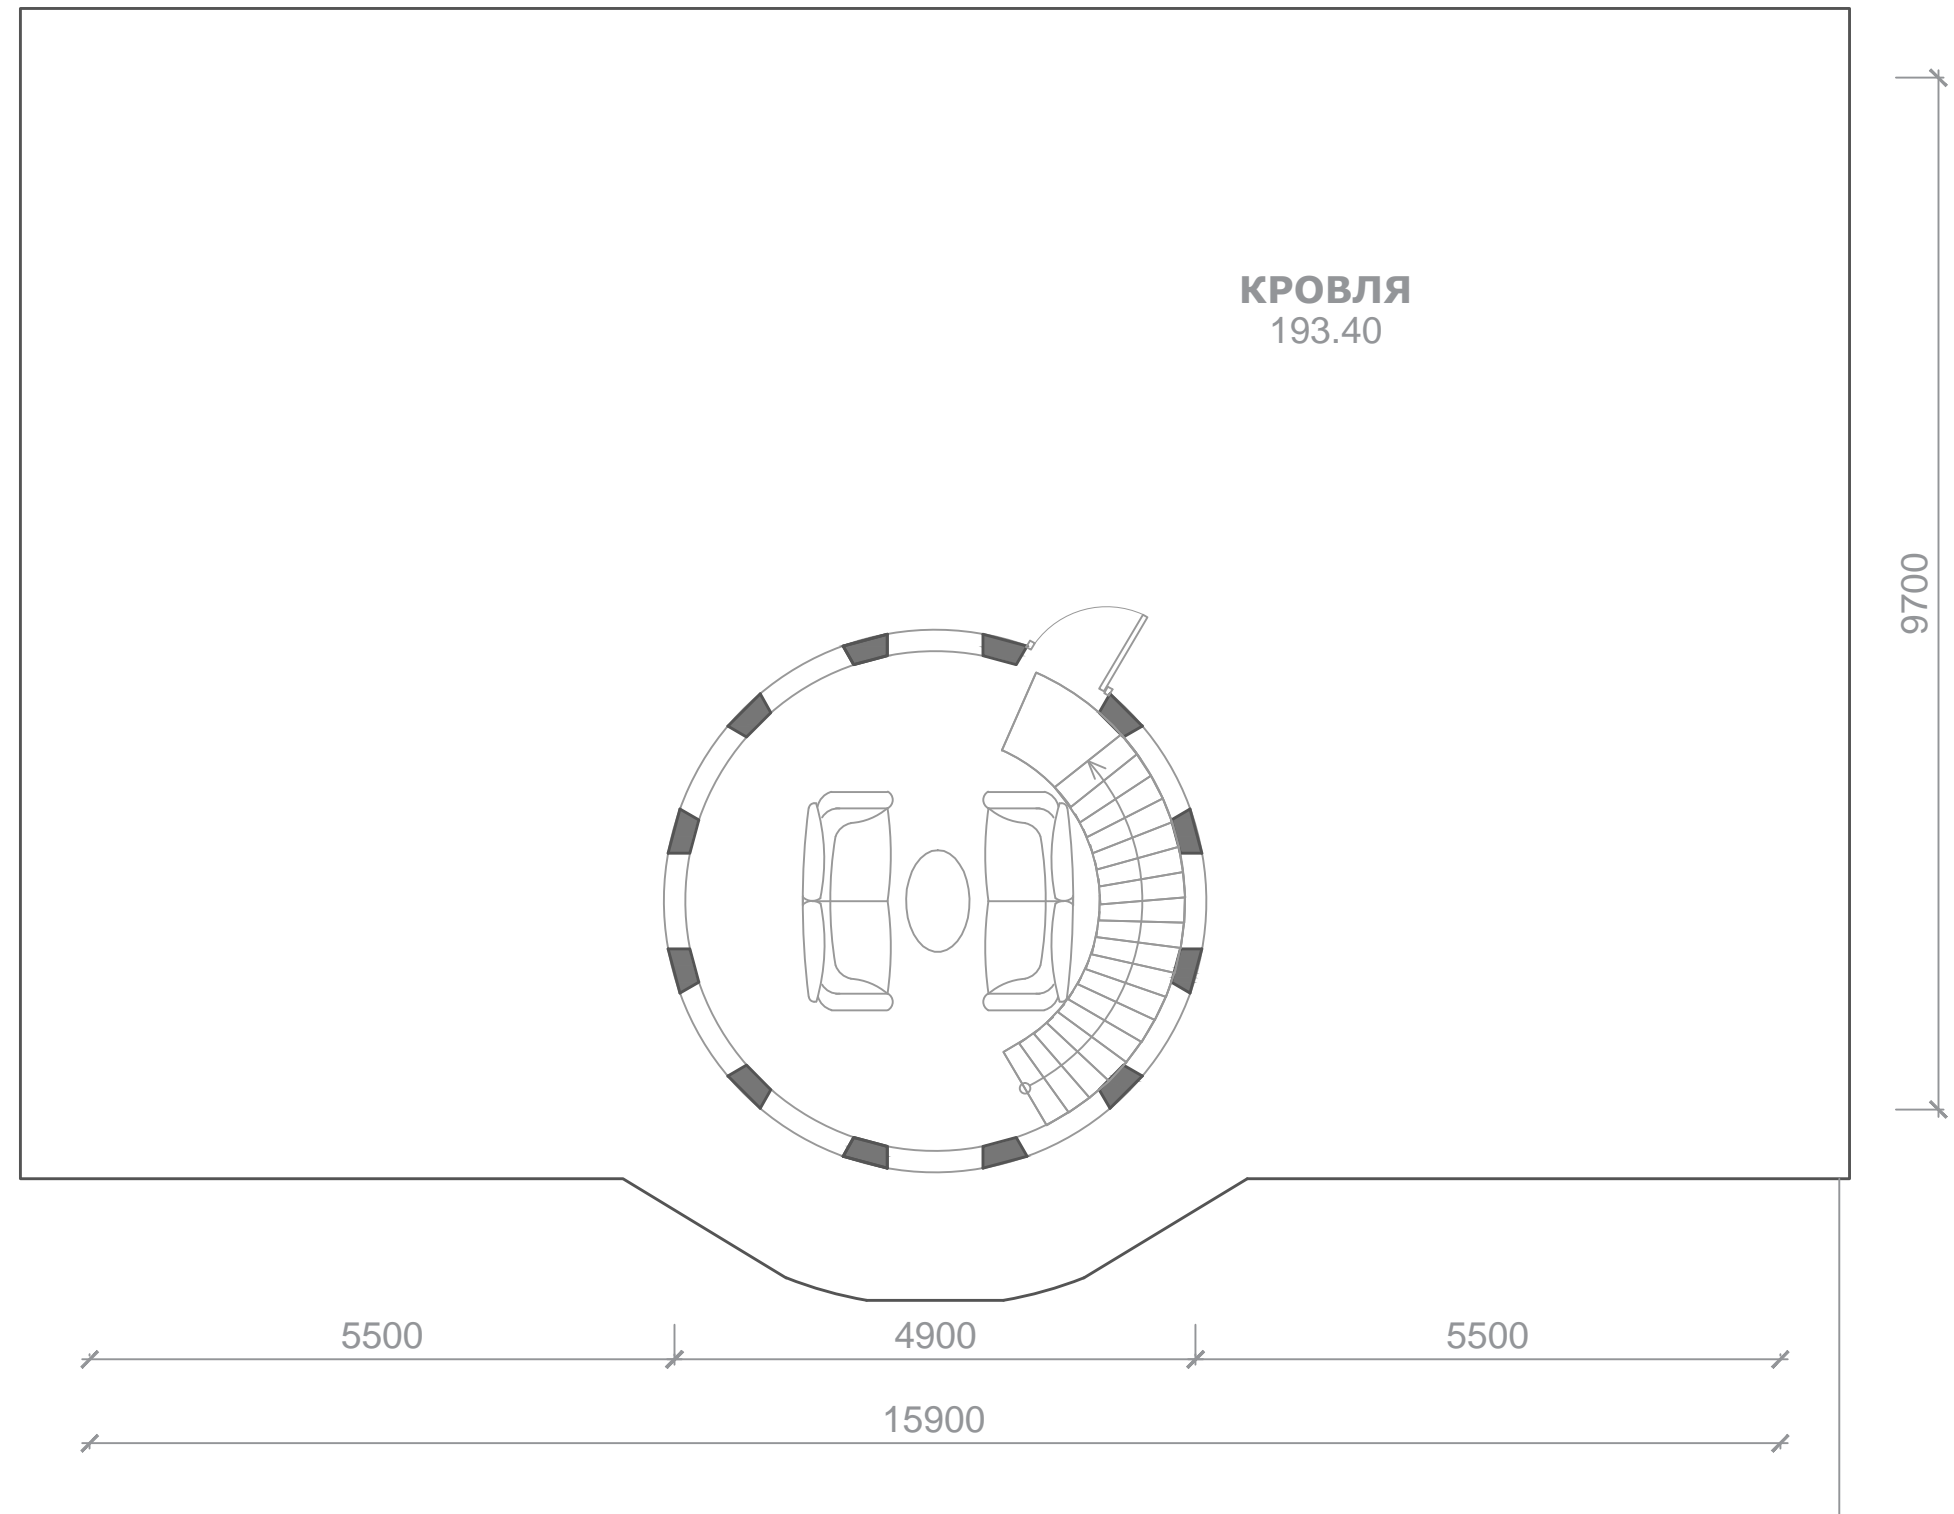

ЗАГОРОДНЫЙ ДОМ NORD PLAN "АВАЛОН"

				<b>ЗАГОРОДНЫЙ ДОМ NORD PLAN "АВАЛОН."</b>	Масштаб	Лист	Листов
						<b>1</b>	<b>5</b>

ЗАГОРОДНЫЙ ДОМ NORD PLAN "АВАЛОН"  
 ГЛАВНЫЙ ФАСАД

ОСНОВНЫЕ ПОКАЗАТЕЛИ

Наименование	Площадь, м <sup>2</sup>
Жилая площадь	246.60
Площадь бассейна	50.10
Площадь балконов	8.20
<b>Итого:</b>	<b>497.90</b>

				<b>ЗАГОРОДНЫЙ ДОМ NORD PLAN                  "АВАЛОН".                  ГЛАВНЫЙ ФАСАД.</b>	Масштаб	Лист	Листов
						<b>2</b>	

**ОСНОВНЫЕ ПОКАЗАТЕЛИ**

Наименование	Площадь, м <sup>2</sup>
Площадь эксплуатируемой кровли	193.40
Итого:	193.40

				<b>ЗАГОРОДНЫЙ ДОМ NORD PLAN "АВАЛОН". ПЛАН КРОВЛИ.</b>	Масштаб	Лист	Листов
						<b>5</b>	