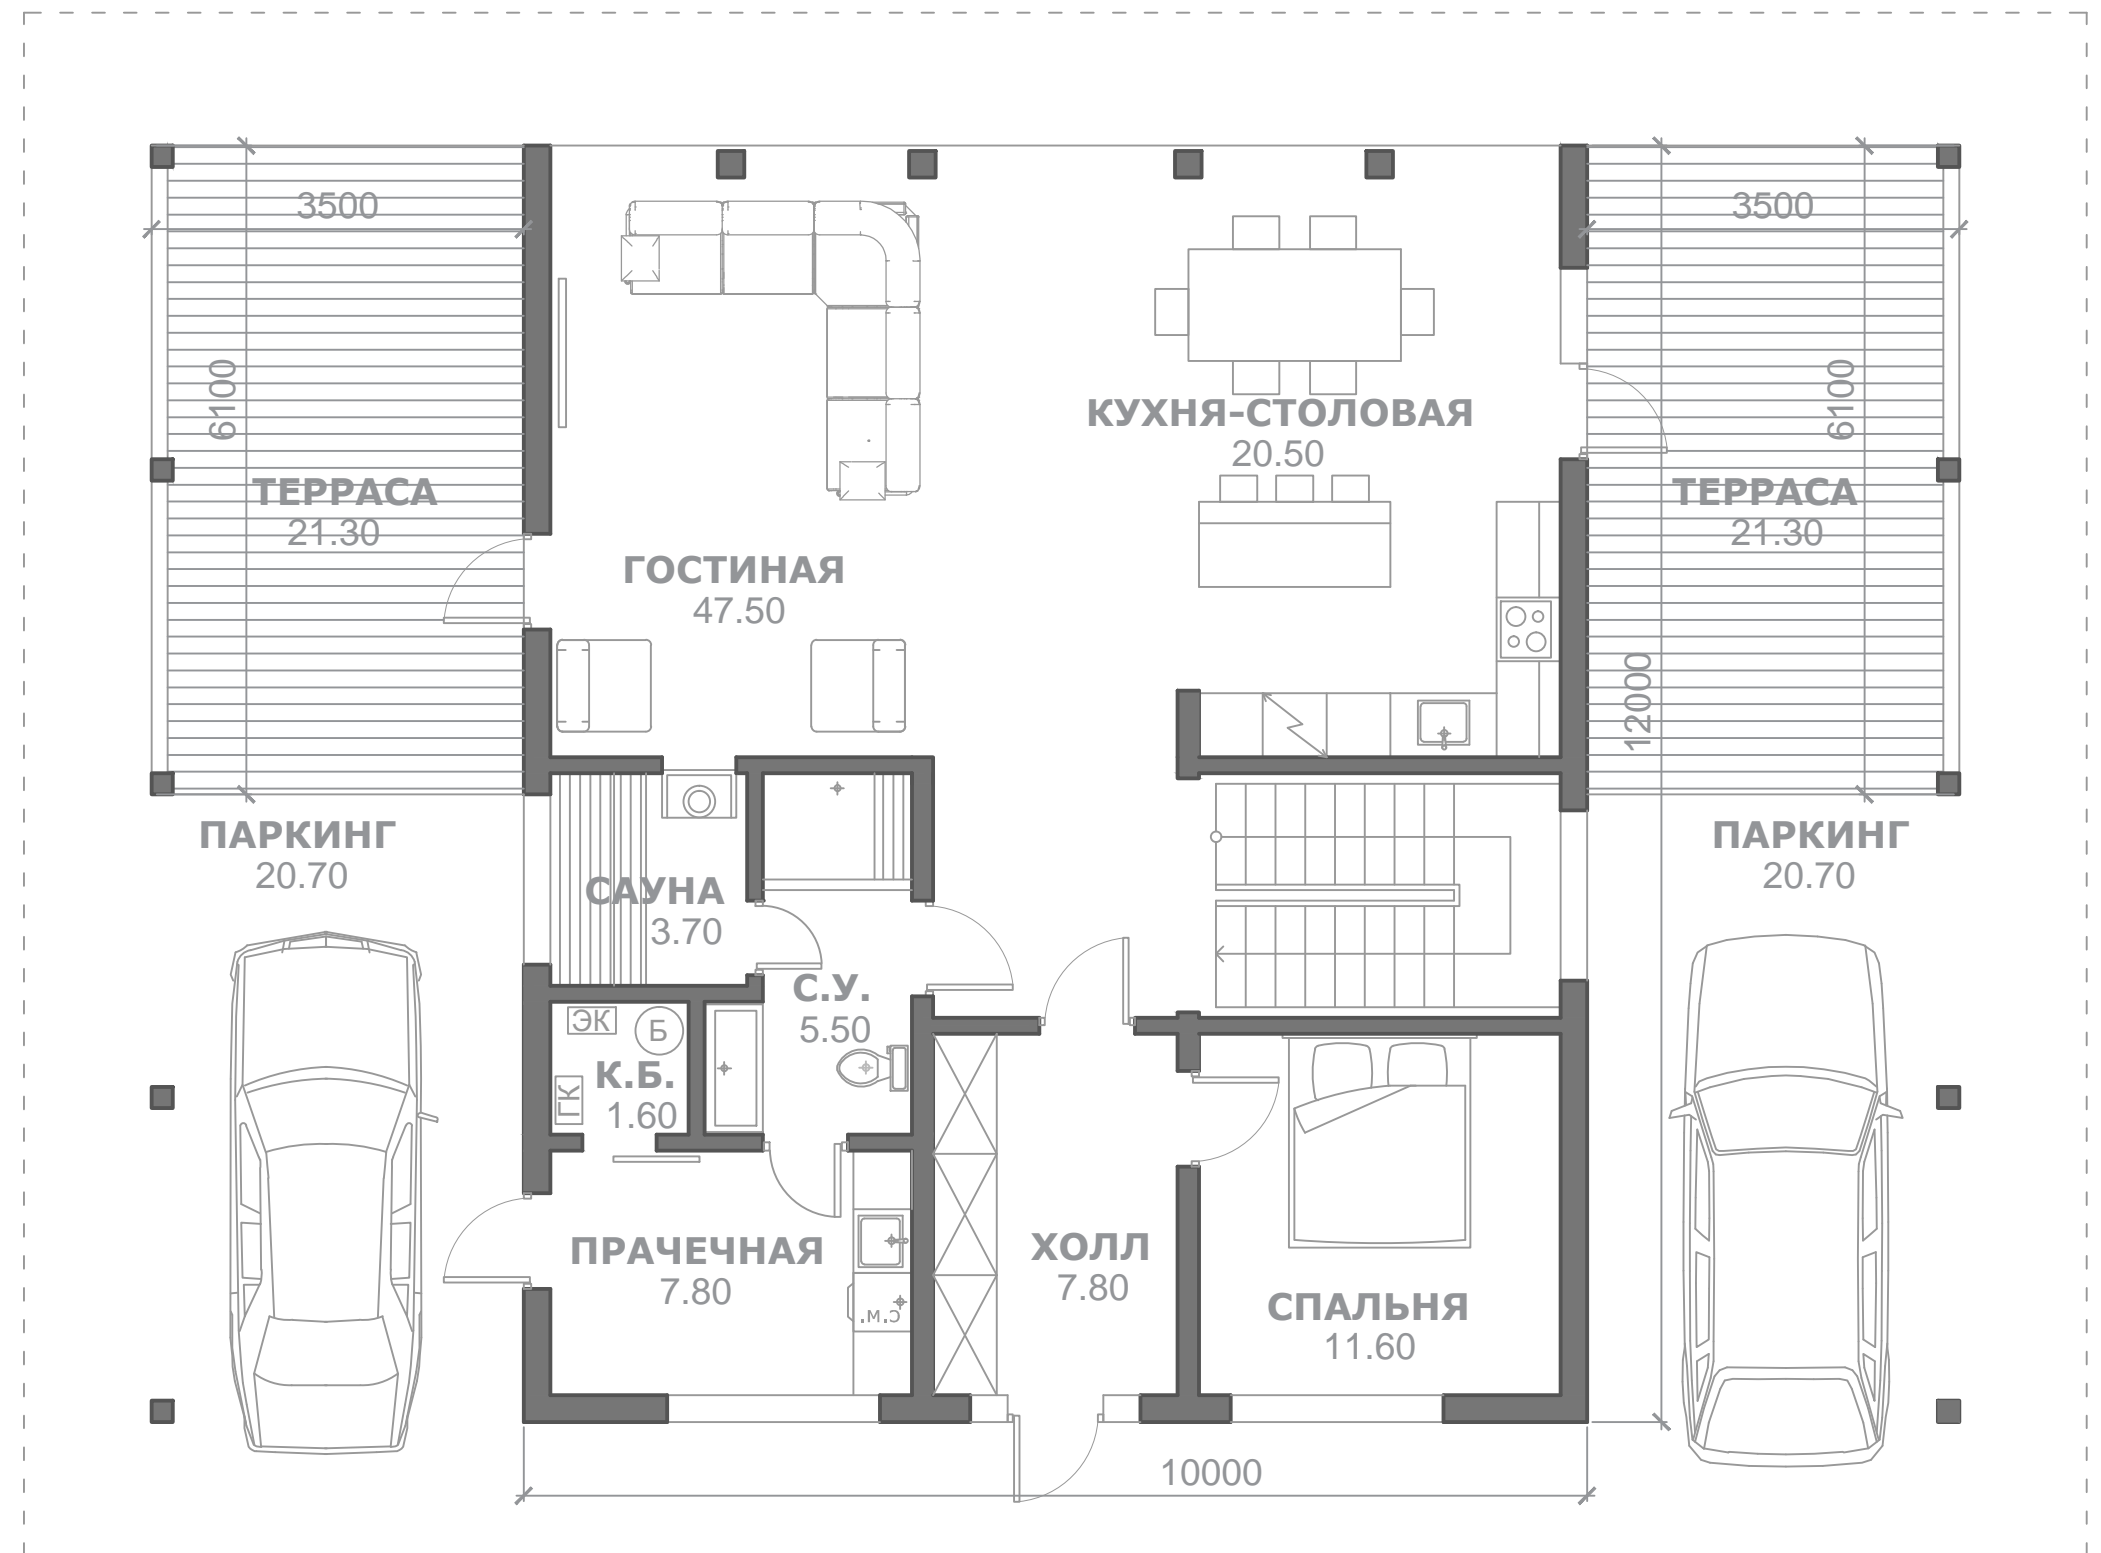

ШАЛЕ NORD PLAN "АТМОСФЕРА"

				ШАЛЕ NORD PLAN "АТМОСФЕРА".	Масштаб	Лист	Листов
						1	4

ШАЛЕ NORD PLAN "АТМОСФЕРА"
ПЛАН ПЕРВОГО ЭТАЖА

ОСНОВНЫЕ ПОКАЗАТЕЛИ

Наименование	Площадь, м ²
Жилая площадь	106.00
Площадь террас	42.60
Площадь паркинга	41.40
Итого:	190.00

ШАЛЕ NORD PLAN "АТМОСФЕРА". ПЛАН ПЕРВОГО ЭТАЖА.								Масштаб	Лист	Листов
									3	

ШАЛЕ NORD PLAN "АТМОСФЕРА"
ПЛАН ВТОРОГО ЭТАЖА

ОСНОВНЫЕ ПОКАЗАТЕЛИ

Наименование	Площадь, м ²
Жилая площадь	105.60
Итого:	105.60

				<p>ШАЛЕ NORD PLAN "АТМОСФЕРА". ПЛАН ВТОРОГО ЭТАЖА.</p>	Масштаб	Лист	Листов
						4	