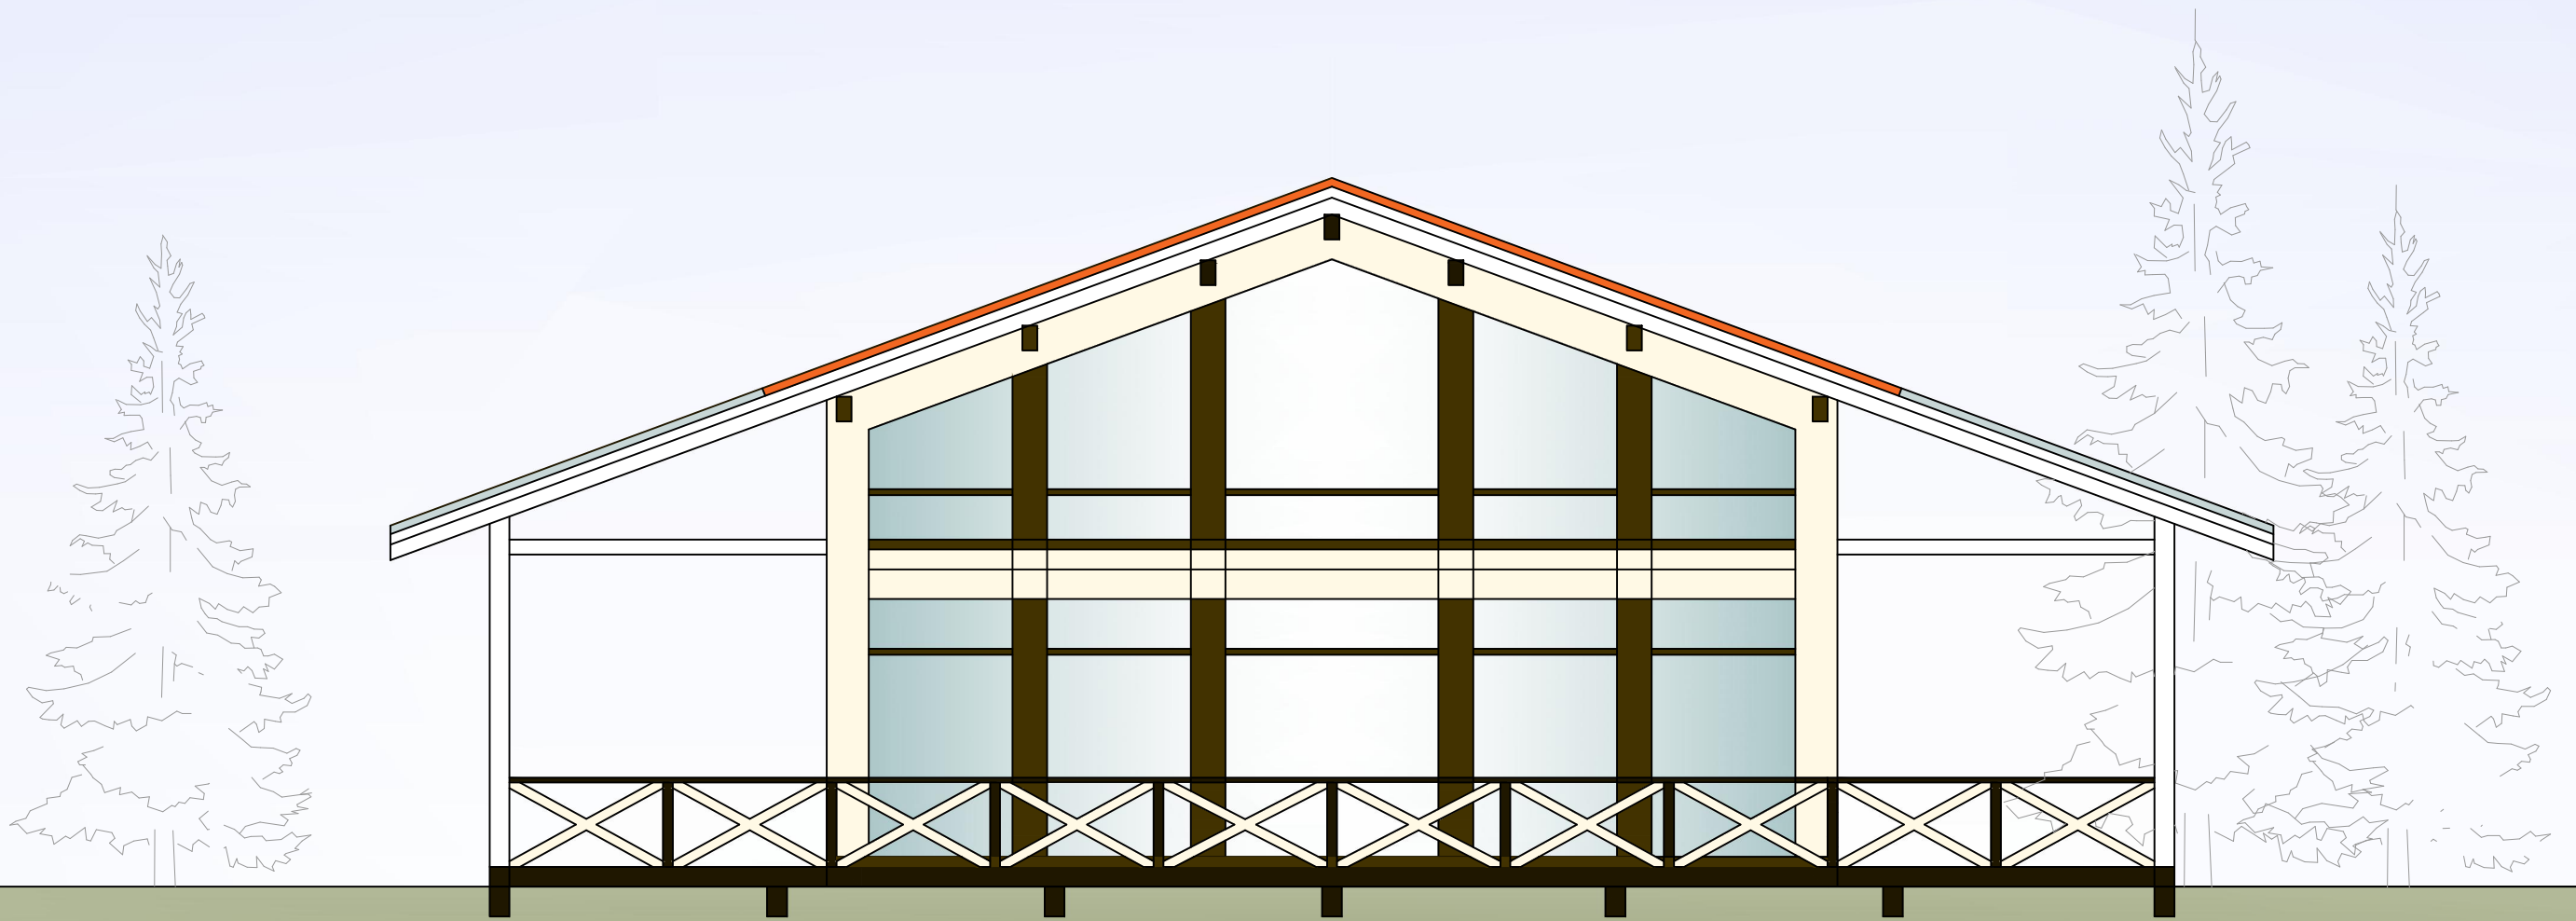

ШАЛЕ NORD PLAN "АТМОСФЕРА"

				ШАЛЕ NORD PLAN "АТМОСФЕРА".	Масштаб	Лист	Листов
						1	4

ШАЛЕ NORD PLAN "АТМОСФЕРА"
ПЛАН ПЕРВОГО ЭТАЖА

ОСНОВНЫЕ ПОКАЗАТЕЛИ

Наименование	Площадь, м ²
Жилая площадь	106.00
Площадь террас	42.60
Площадь паркинга	41.40
Итого:	190.00

				<p>ШАЛЕ NORD PLAN "АТМОСФЕРА". ПЛАН ВТОРОГО ЭТАЖА.</p>	Масштаб	Лист	Листов
						4	