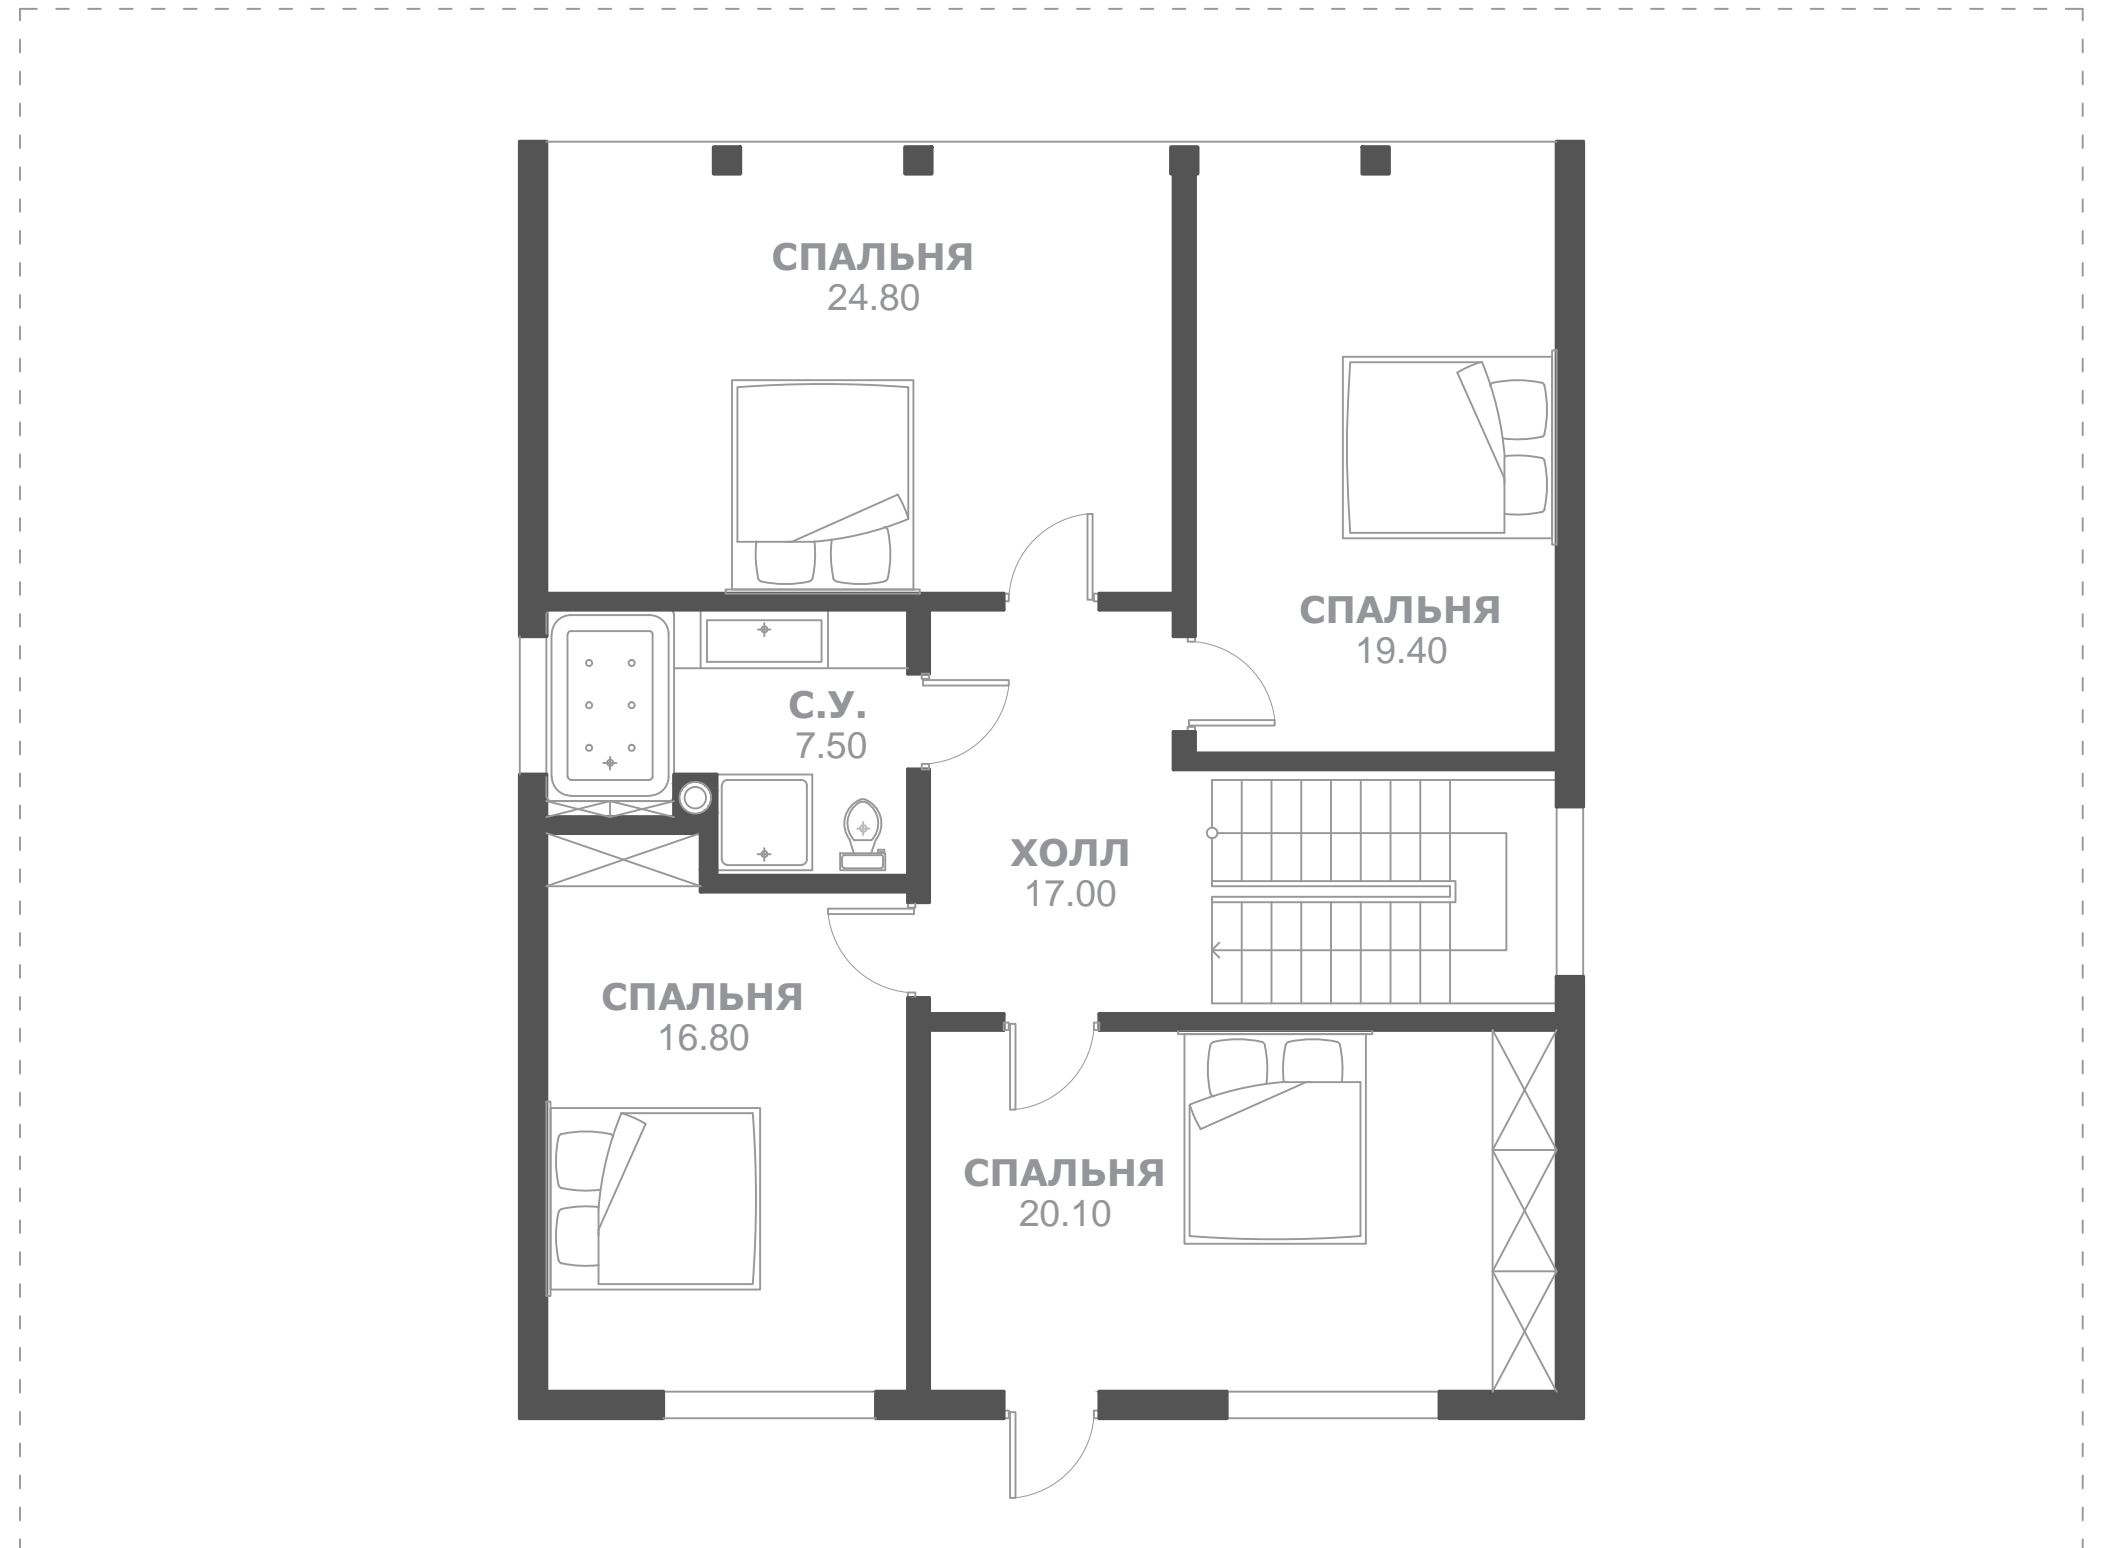

ШАЛЕ NORD PLAN "АТМОСФЕРА"

				ШАЛЕ NORD PLAN "АТМОСФЕРА".	Масштаб	Лист	Листов
						1	4

ШАЛЕ NORD PLAN "АТМОСФЕРА"
ПЛАН ПЕРВОГО ЭТАЖА

ОСНОВНЫЕ ПОКАЗАТЕЛИ

Наименование	Площадь, м ²
Жилая площадь	106.00
Площадь террас	42.60
Площадь паркинга	41.40
Итого:	190.00

ШАЛЕ NORD PLAN "АТМОСФЕРА". ПЛАН ПЕРВОГО ЭТАЖА.								Масштаб	Лист	Листов
									3	

ШАЛЕ NORD PLAN "АТМОСФЕРА"
ПЛАН ВТОРОГО ЭТАЖА

ОСНОВНЫЕ ПОКАЗАТЕЛИ

Наименование	Площадь, м ²
Жилая площадь	105.60
Итого:	105.60

				<p>ШАЛЕ NORD PLAN "АТМОСФЕРА". ПЛАН ВТОРОГО ЭТАЖА.</p>	Масштаб	Лист	Листов
						4	