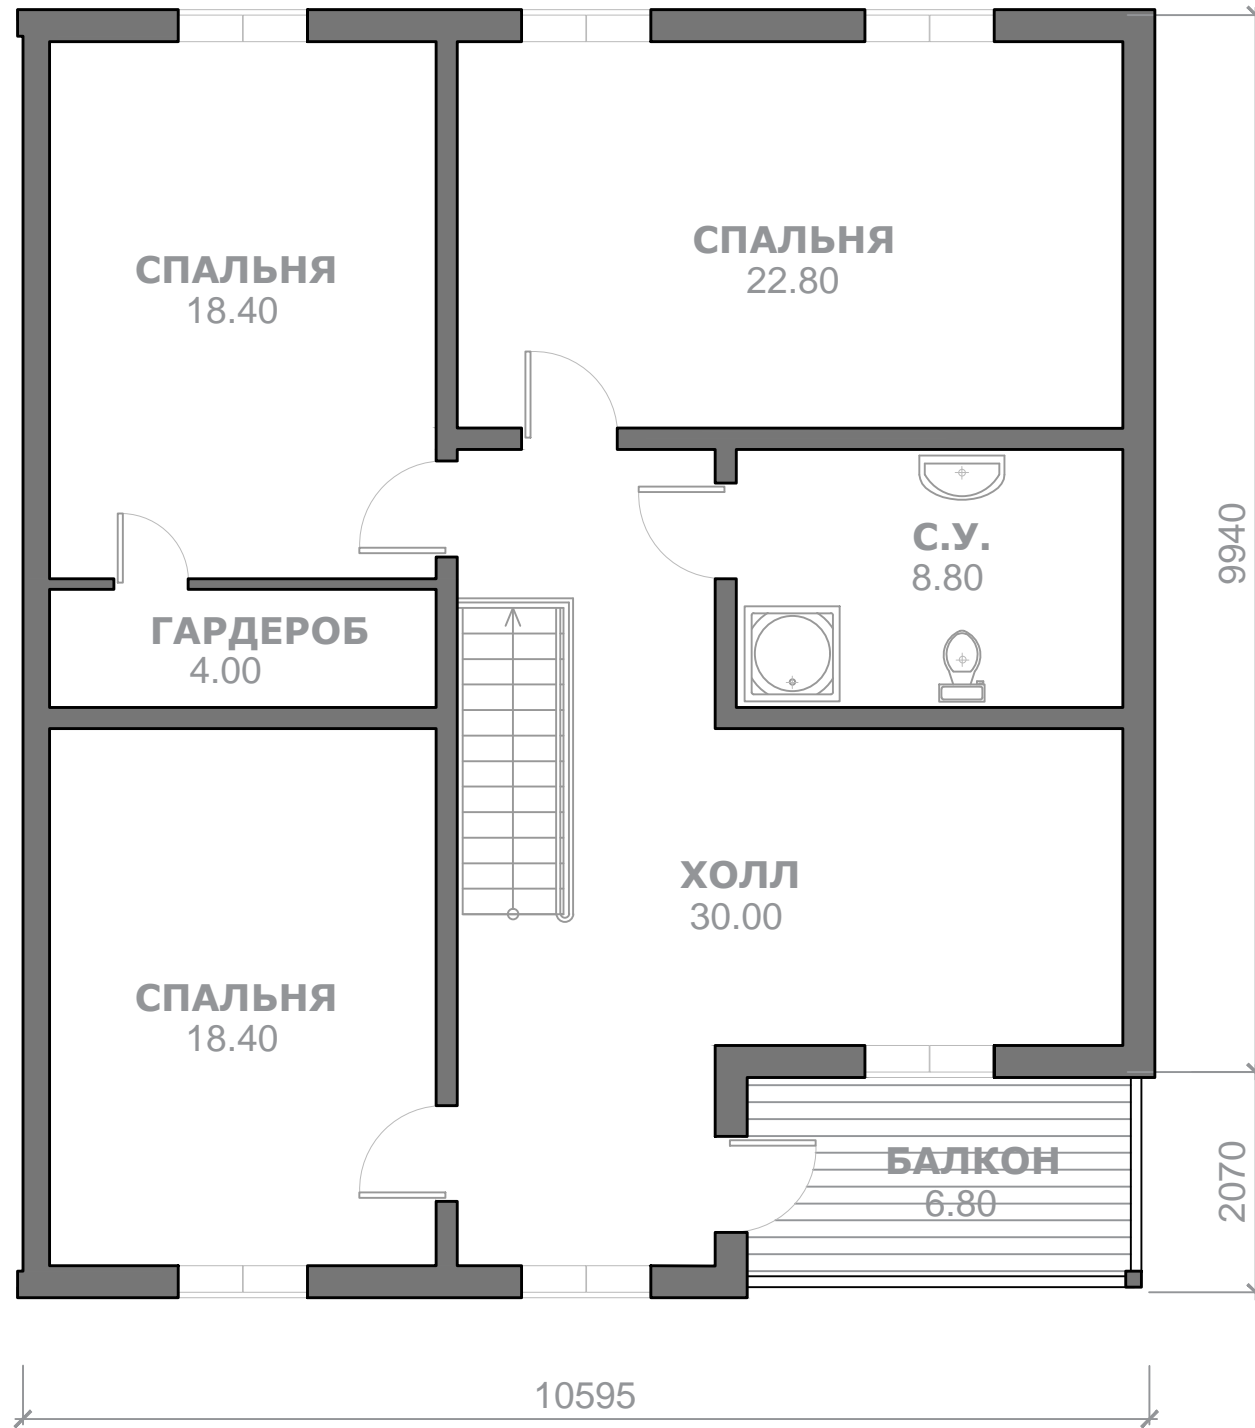

ШАЛЕ NORD PLAN "МОНТЕ-РОЗА"

					Масштаб	Лист	Листов
				ШАЛЕ NORD PLAN "МОНТЕ-РОЗА".		1	5

ШАЛЕ NORD PLAN "МОНТЕ-РОЗА"
ГЛАВНЫЙ ФАСАД

ОСНОВНЫЕ ПОКАЗАТЕЛИ

Наименование	Площадь, м ²
Жилая площадь	204.90
Площадь зимнего сада	38.90
Площадь террас	48.40
Площадь балконов	6.50
Итого:	298.70

						Масштаб	Лист	Листов
							2	

ШАЛЕ NORD PLAN "МОНТЕ-РОЗА".
ГЛАВНЫЙ ФАСАД.

ШАЛЕ NORD PLAN "МОНТЕ-РОЗА"
ПЛАН ПЕРВОГО ЭТАЖА

ОСНОВНЫЕ ПОКАЗАТЕЛИ

Наименование	Площадь, м ²
Жилая площадь	102.50
Площадь зимнего сада	38.90
Площадь террас	48.40
Итого:	157.80

						Масштаб	Лист	Листов
							3	

ШАЛЕ NORD PLAN "МОНТЕ-РОЗА".
ПЛАН ПЕРВОГО ЭТАЖА.

ШАЛЕ NORD PLAN "МОНТЕ-РОЗА"
ПЛАН ВТОРОГО ЭТАЖА

ОСНОВНЫЕ ПОКАЗАТЕЛИ

Наименование	Площадь, м ²
Жилая площадь	102.40
Площадь балконов	6.80
Итого:	109.20