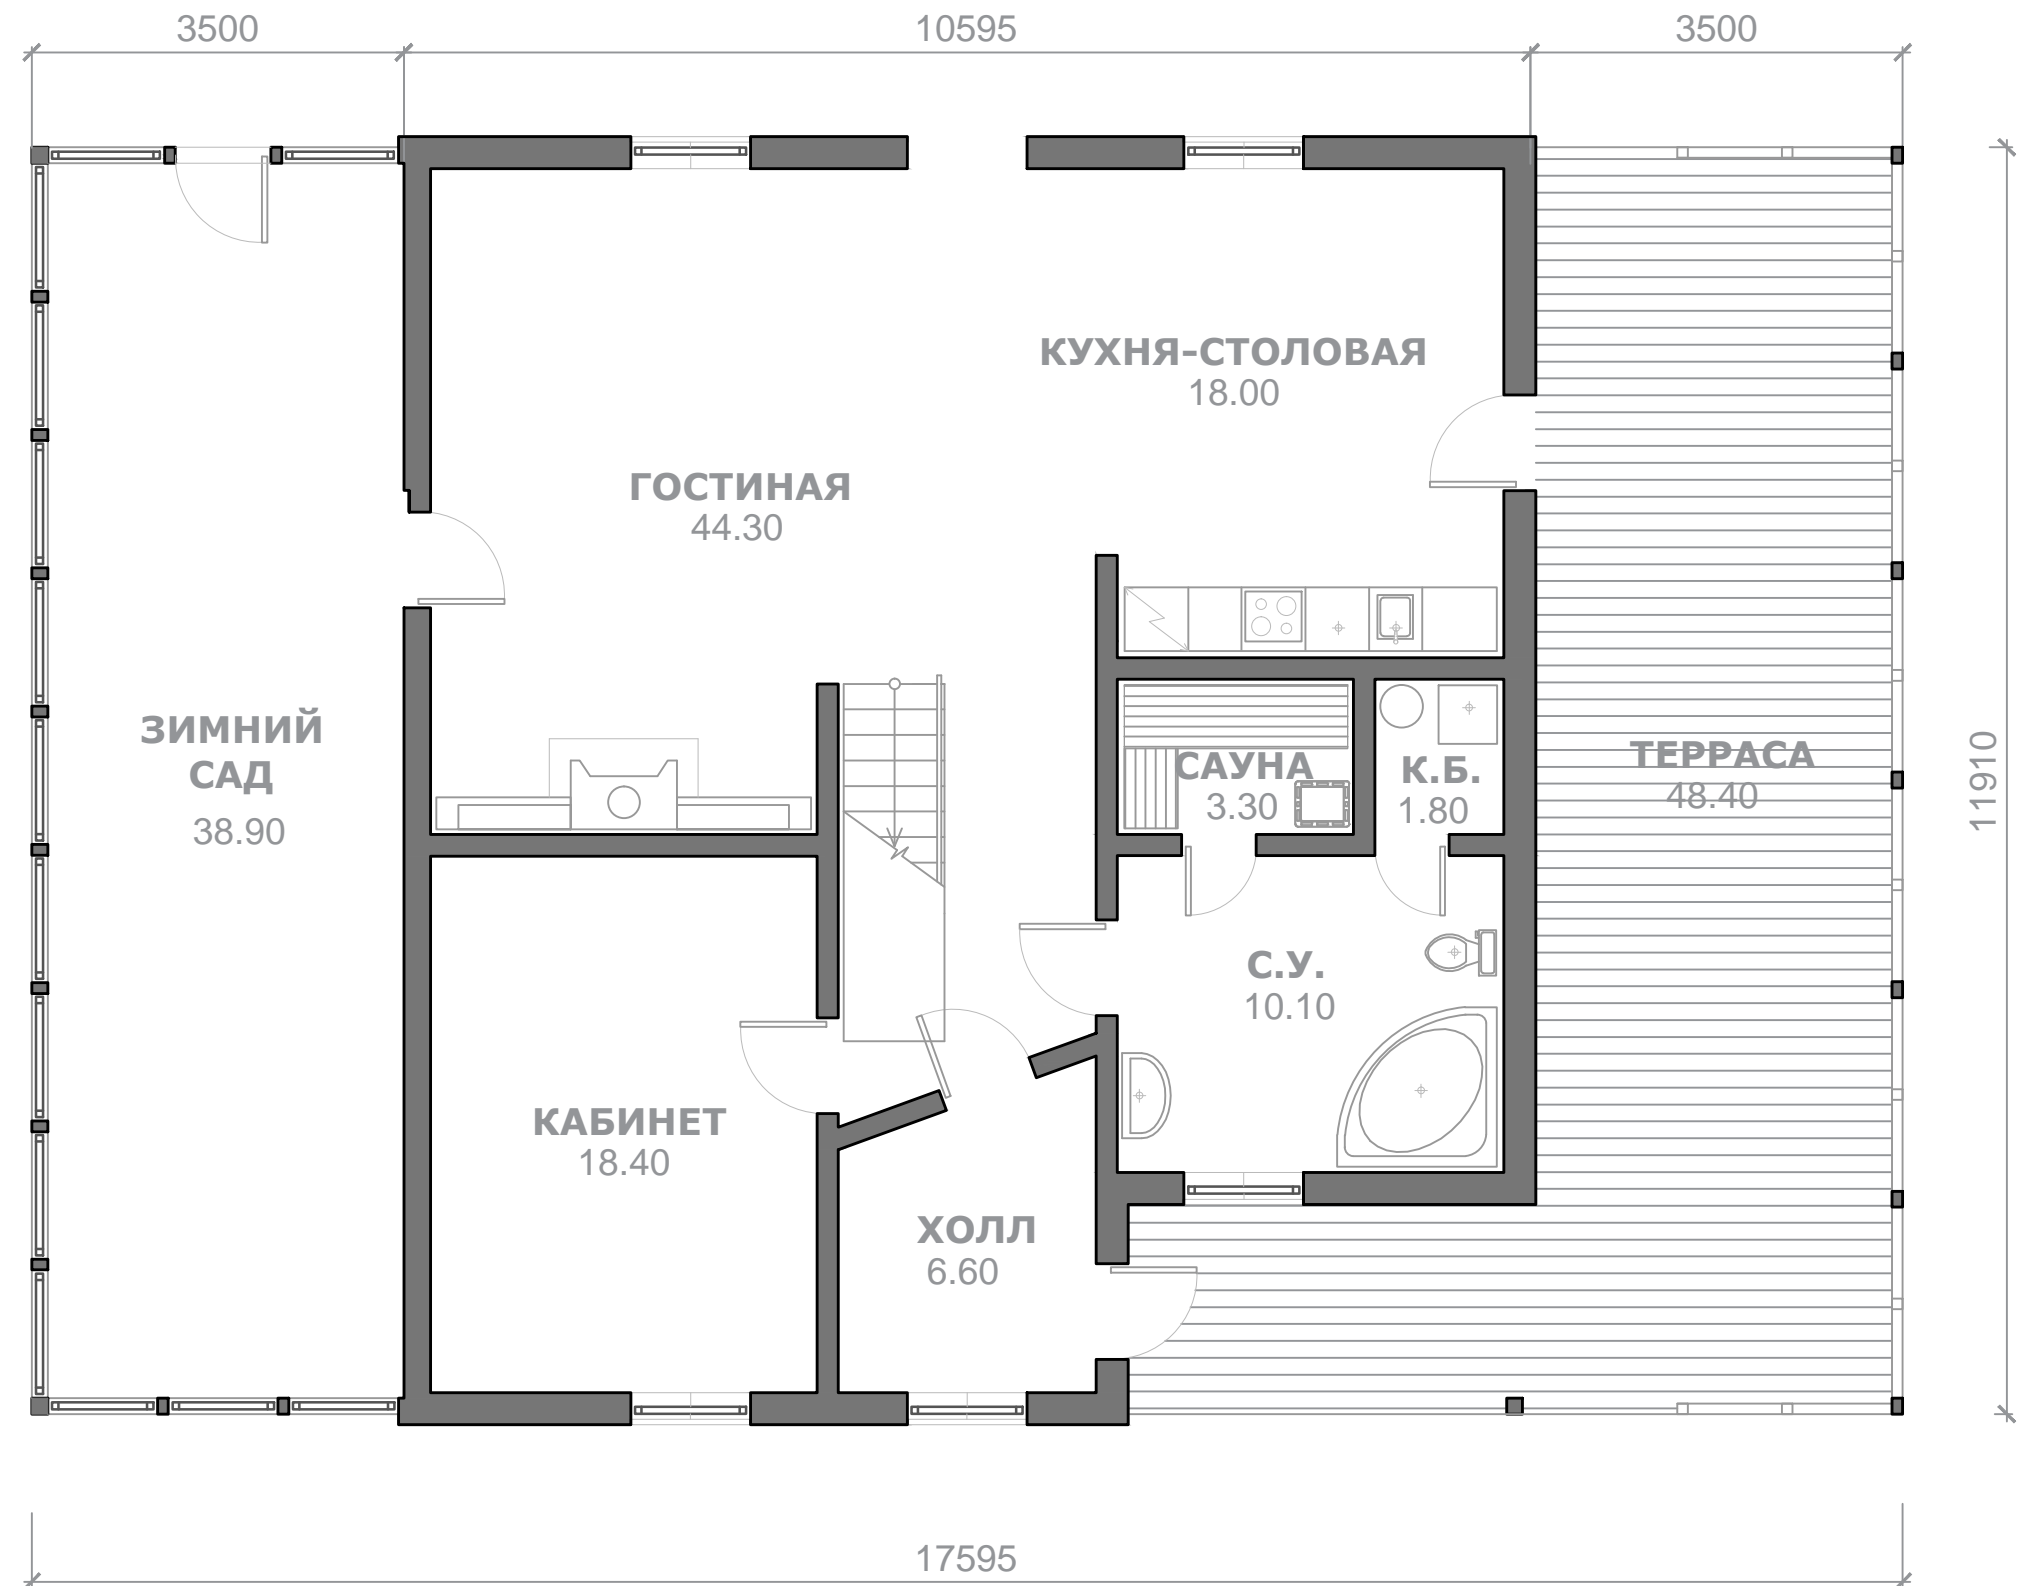

ШАЛЕ NORD PLAN "МОНТЕ-РОЗА"

					Масштаб	Лист	Листов
				ШАЛЕ NORD PLAN "МОНТЕ-РОЗА".		1	5

ШАЛЕ NORD PLAN "МОНТЕ-РОЗА"
ГЛАВНЫЙ ФАСАД

ОСНОВНЫЕ ПОКАЗАТЕЛИ

Наименование	Площадь, м ²
Жилая площадь	204.90
Площадь зимнего сада	38.90
Площадь террас	48.40
Площадь балконов	6.50
Итого:	298.70

						Масштаб	Лист	Листов
							2	

ШАЛЕ NORD PLAN "МОНТЕ-РОЗА".
ГЛАВНЫЙ ФАСАД.

ШАЛЕ NORD PLAN "МОНТЕ-РОЗА"
ПЛАН ПЕРВОГО ЭТАЖА

ОСНОВНЫЕ ПОКАЗАТЕЛИ

Наименование	Площадь, м ²
Жилая площадь	102.50
Площадь зимнего сада	38.90
Площадь террас	48.40
Итого:	157.80

						Масштаб	Лист	Листов
							3	

ШАЛЕ NORD PLAN "МОНТЕ-РОЗА".
ПЛАН ПЕРВОГО ЭТАЖА.

ШАЛЕ NORD PLAN "МОНТЕ-РОЗА"
ПЛАН ВТОРОГО ЭТАЖА

ОСНОВНЫЕ ПОКАЗАТЕЛИ

Наименование	Площадь, м ²
Жилая площадь	102.40
Площадь балконов	6.80
Итого:	109.20

						Масштаб	Лист	Листов
							4	

ШАЛЕ NORD PLAN "МОНТЕ-РОЗА".
ПЛАН ВТОРОГО ЭТАЖА.

ШАЛЕ NORD PLAN "МОНТЕ-РОЗА"
ФАСАДЫ

				ШАЛЕ NORD PLAN "МОНТЕ-РОЗА". ФАСАДЫ.	Масштаб	Лист	Листов
						5	